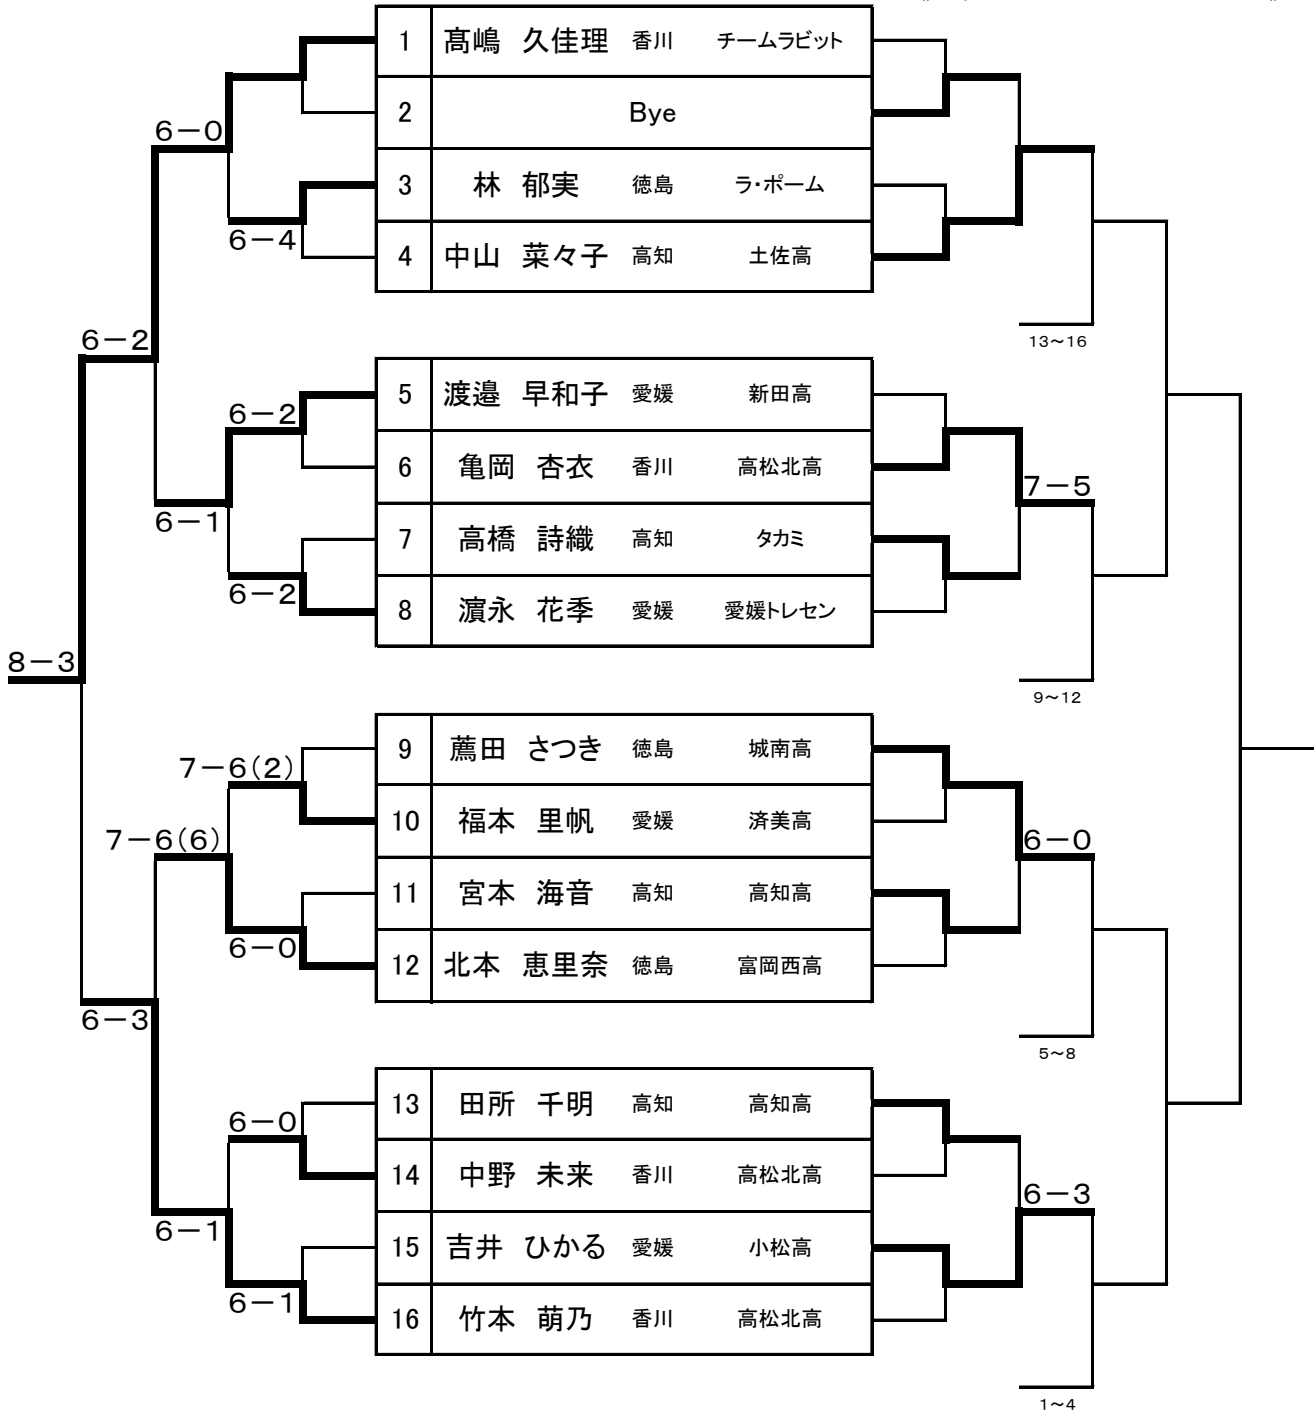

# 女子シングルス

《本戦》

F SF 2R 1R

《フィードインコンソレーション》

〈シード順位〉

- 1 高嶋 久佳理 香川 チームラビット
- 2 竹本 萌乃 香川 高松北高
- 3~4 北本 恵里奈 徳島 富岡西高
- 3~4 渡邊 早和子 愛媛 新田高

《3位決定戦》