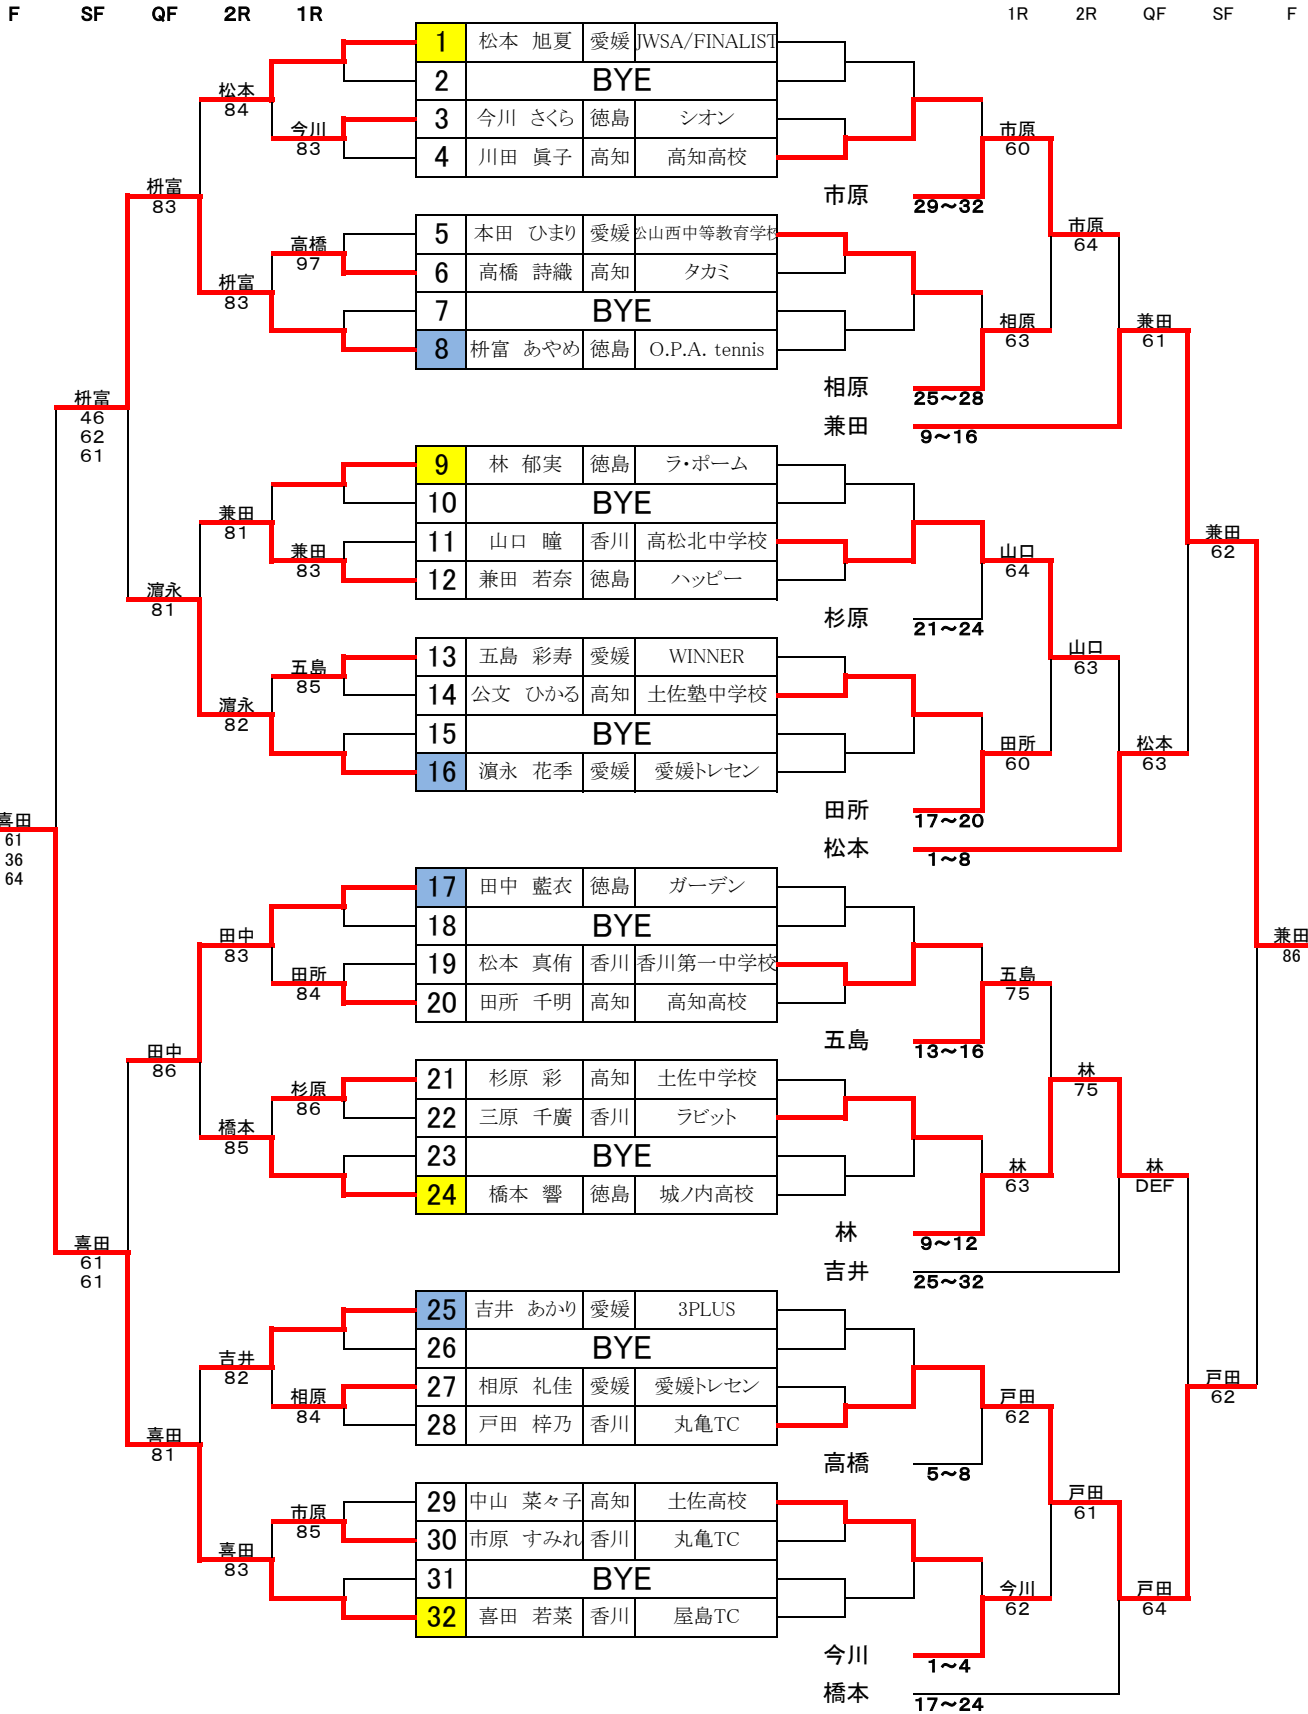

女子シングルス

《本戦》

《フィードインコンソレーション》

《シード順位》

1	松本 旭夏
2	喜田 若菜
3~4	林 郁実
	橋本 響
5~8	瀧永 花季
	吉井 あかり
	枘富 あやめ
	田中 藍衣

《9位決定戦》
市原 61 橋本

《3位決定戦》

瀧永 花季	瀧永 60
田中 藍衣	62
松本 旭夏	松本 62
林 郁実	62

《7位決定戦》