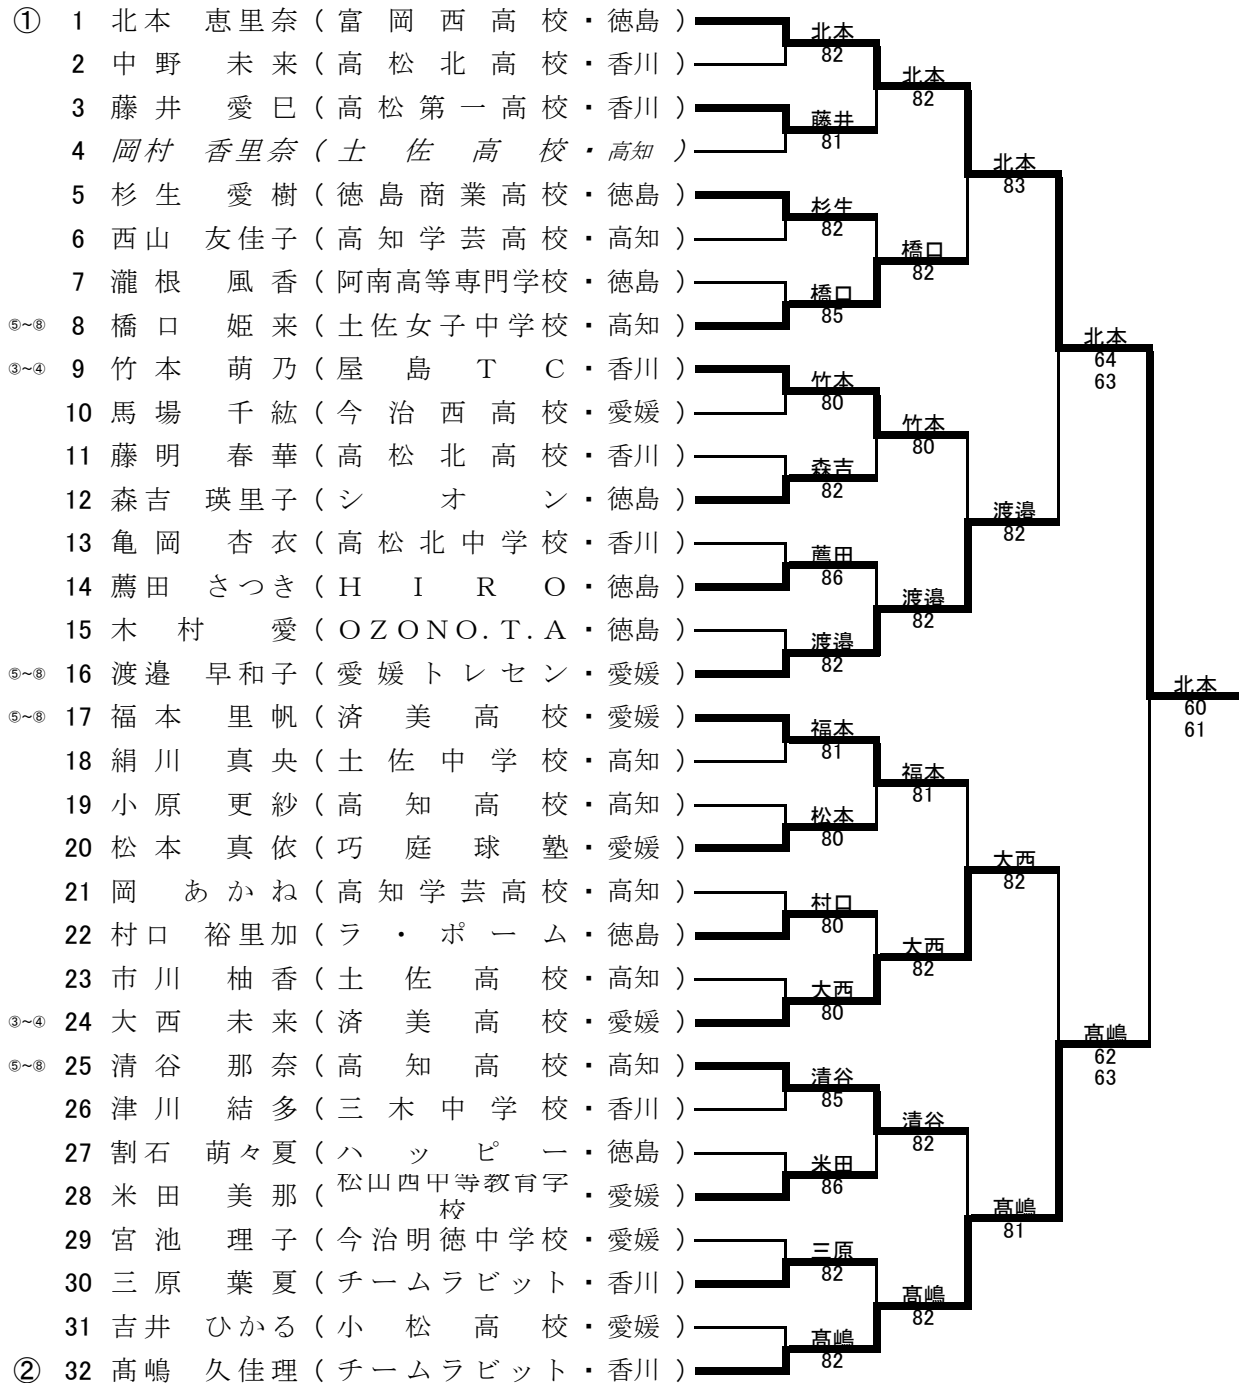

15 全日本ジュニアテニス選手権大会 四国地域予選

愛媛県総合運動公園庭球場

U16女子シングルス

2015年7月11日・12日・18日

補欠1 金子 あゆ (新居浜ITC・愛媛)

棄権 高芝 史伎 (城見台TC・高知)

3位決定戦

5位決定戦

’ 15 全日本ジュニアテニス選手権大会 四国地域予選

愛媛県総合運動公園庭球場

U18女子シングルス

2015年7月11日・12日・18日

補欠1 石丸 未佳子 (済美高校・愛媛)

補欠2 亀尾 朋美 (小松島高校・徳島)

3位決定戦

5位決定戦