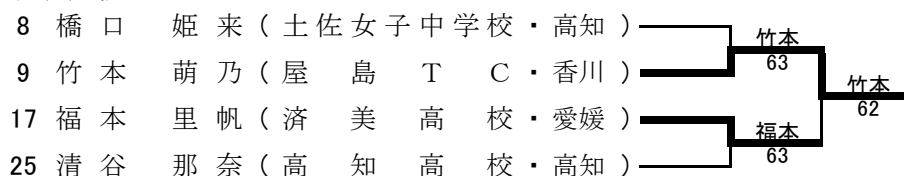

15 全日本ジュニアテニス選手権大会 四国地域予選

愛媛県総合運動公園庭球場

U16女子シングルス

2015年7月11日・12日・18日

補欠1 金子 あゆ (新居浜ITC・愛媛)

棄権 高芝 史伎 (城見台TC・高知)

3位決定戦

5位決定戦

’ 15 全日本ジュニアテニス選手権大会 四国地域予選

愛媛県総合運動公園庭球場

U18女子シングルス

2015年7月11日・12日・18日

補欠1 石丸 未佳子 (済美高校・愛媛)

補欠2 亀尾 朋美 (小松島高校・徳島)

3位決定戦

5位決定戦