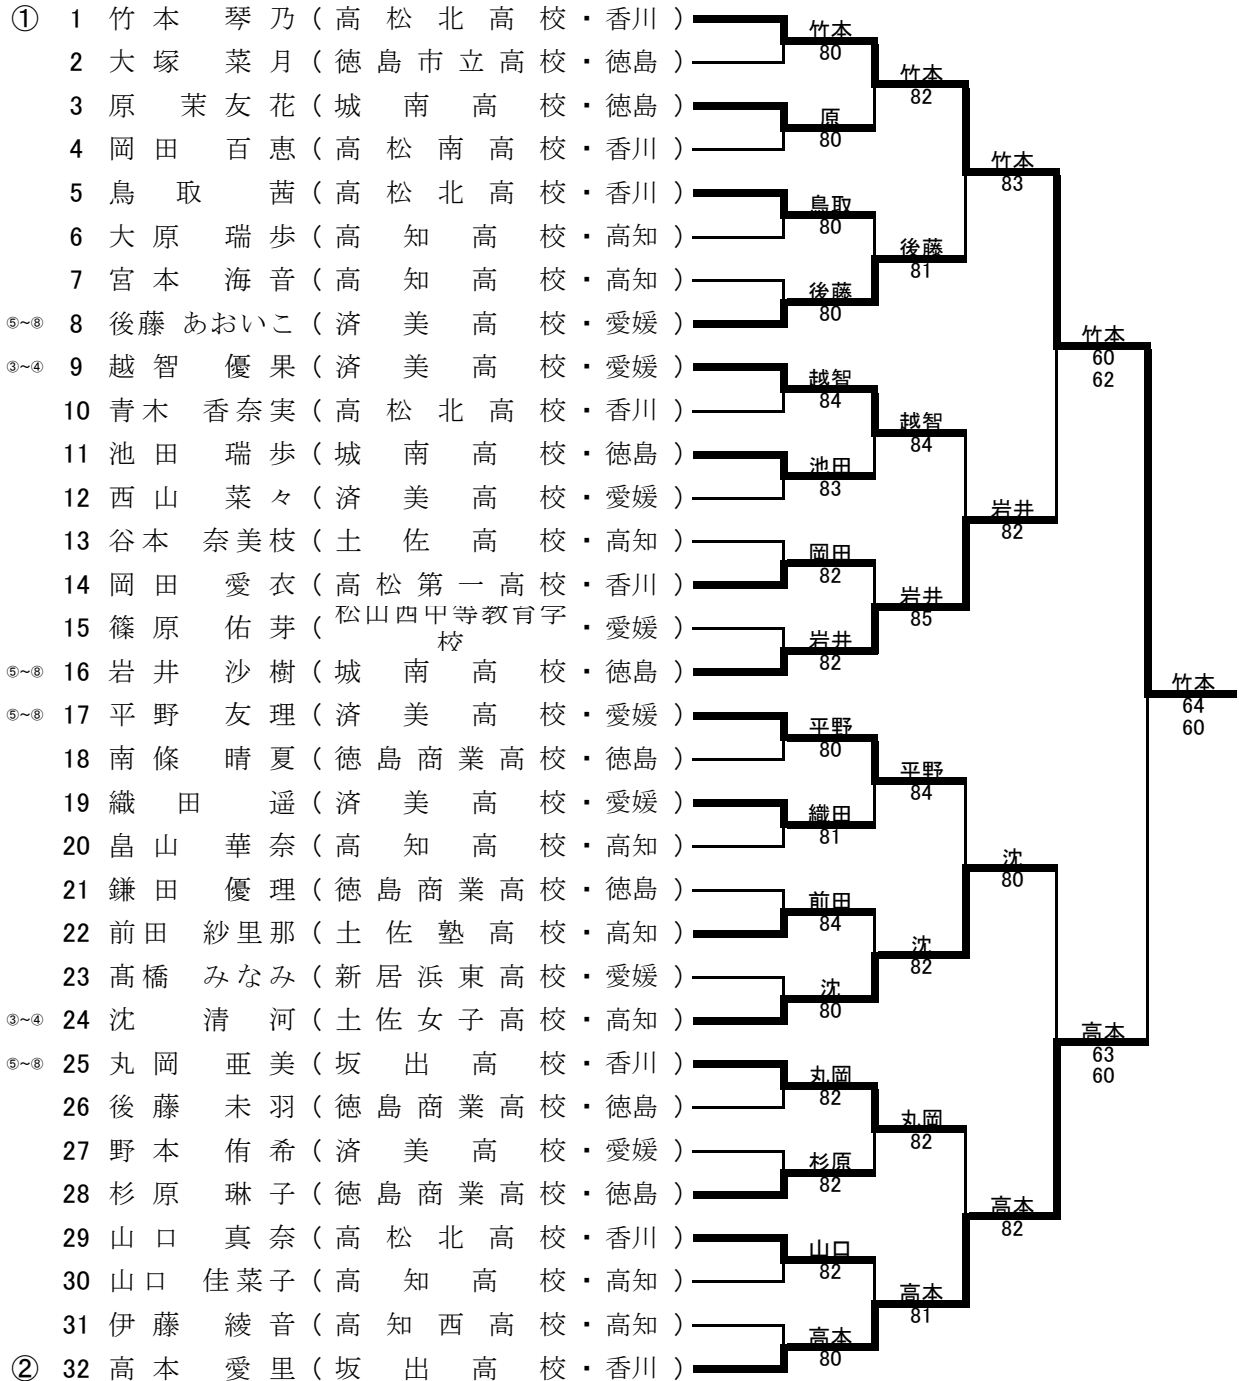

15 全日本ジュニアテニス選手権大会 四国地域予選

愛媛県総合運動公園庭球場

U16女子シングルス

2015年7月11日・12日・18日

補欠1 金子 あゆ (新居浜ITC・愛媛)

棄権 高芝 史伎 (城見台TC・高知)

3位決定戦

5位決定戦

’ 15 全日本ジュニアテニス選手権大会 四国地域予選

愛媛県総合運動公園庭球場

U18女子シングルス

2015年7月11日・12日・18日

補欠1 石丸 未佳子 (済美高校・愛媛)

補欠2 亀尾 朋美 (小松島高校・徳島)

3位決定戦

5位決定戦