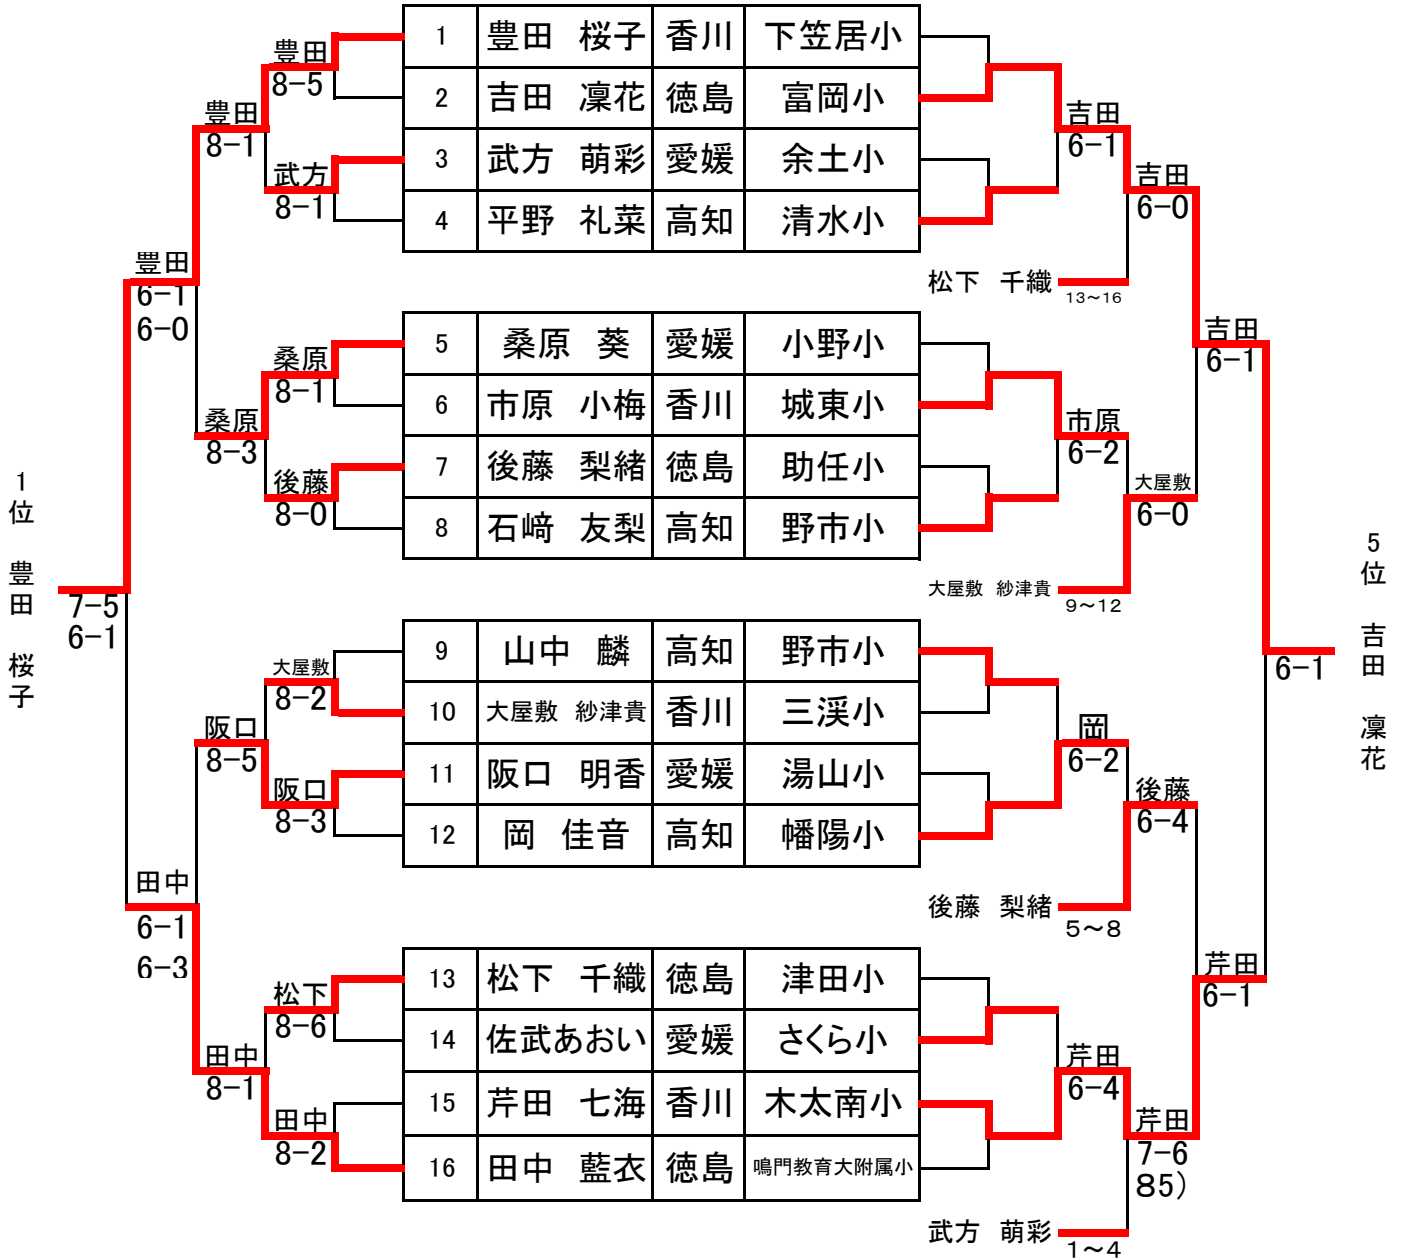

女子シングルス

大神子病院しあわせの里テニスセンター

《本戦》

《フィードインコンソレーション》

F SF 2R 1R

1R 2R SF F(5位)

〈シード順位〉

《3位決定戦》