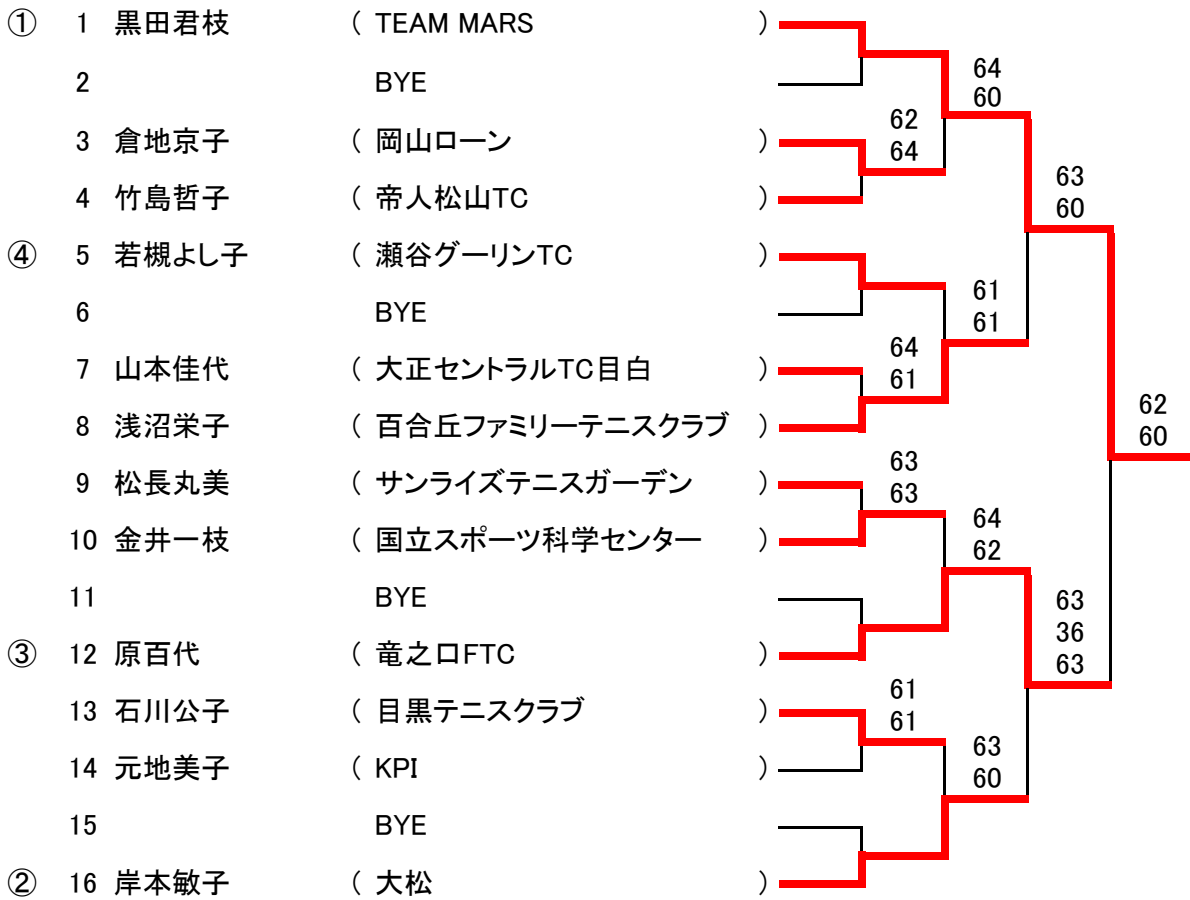

40才以上女子シングルス

シード順

45才以上女子シングルス

シード順

55才以上女子シングルス

シード順

60才以上女子シングルス

シード順

65才以上女子シングルス

シード順