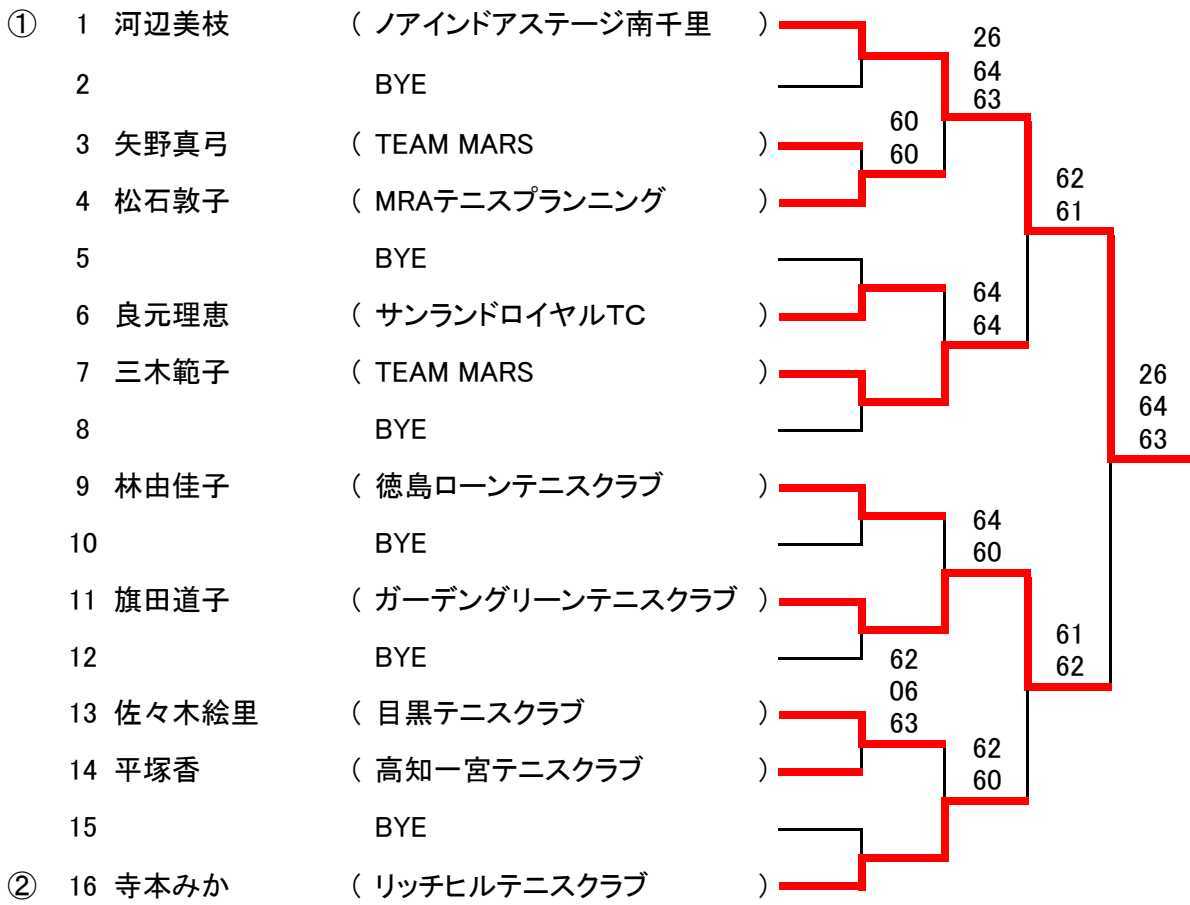

40才以上女子シングルス

シード順

45才以上女子シングルス

シード順

55才以上女子シングルス

シード順

60才以上女子シングルス

シード順

65才以上女子シングルス

シード順