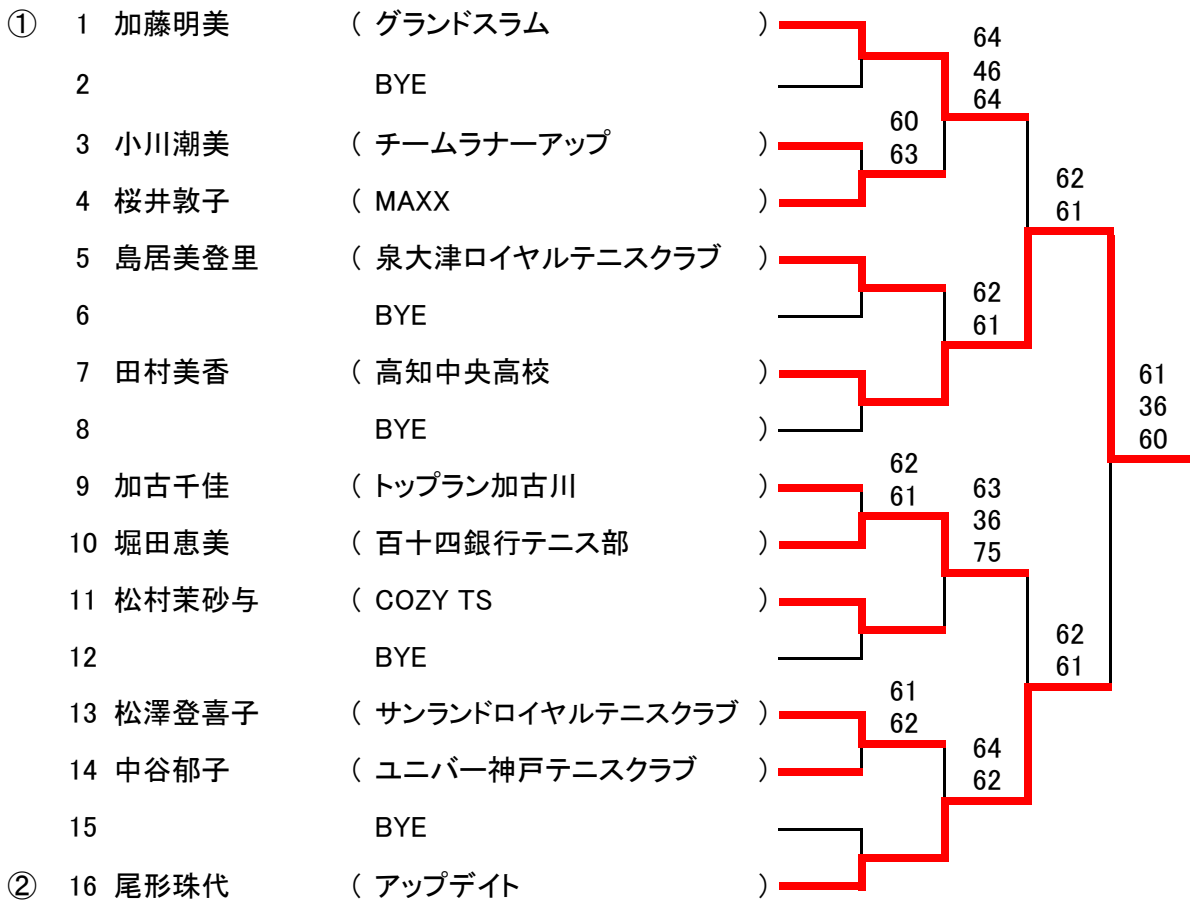

40才以上女子シングルス

シード順

45才以上女子シングルス

シード順

55才以上女子シングルス

シード順

60才以上女子シングルス

シード順

65才以上女子シングルス

シード順