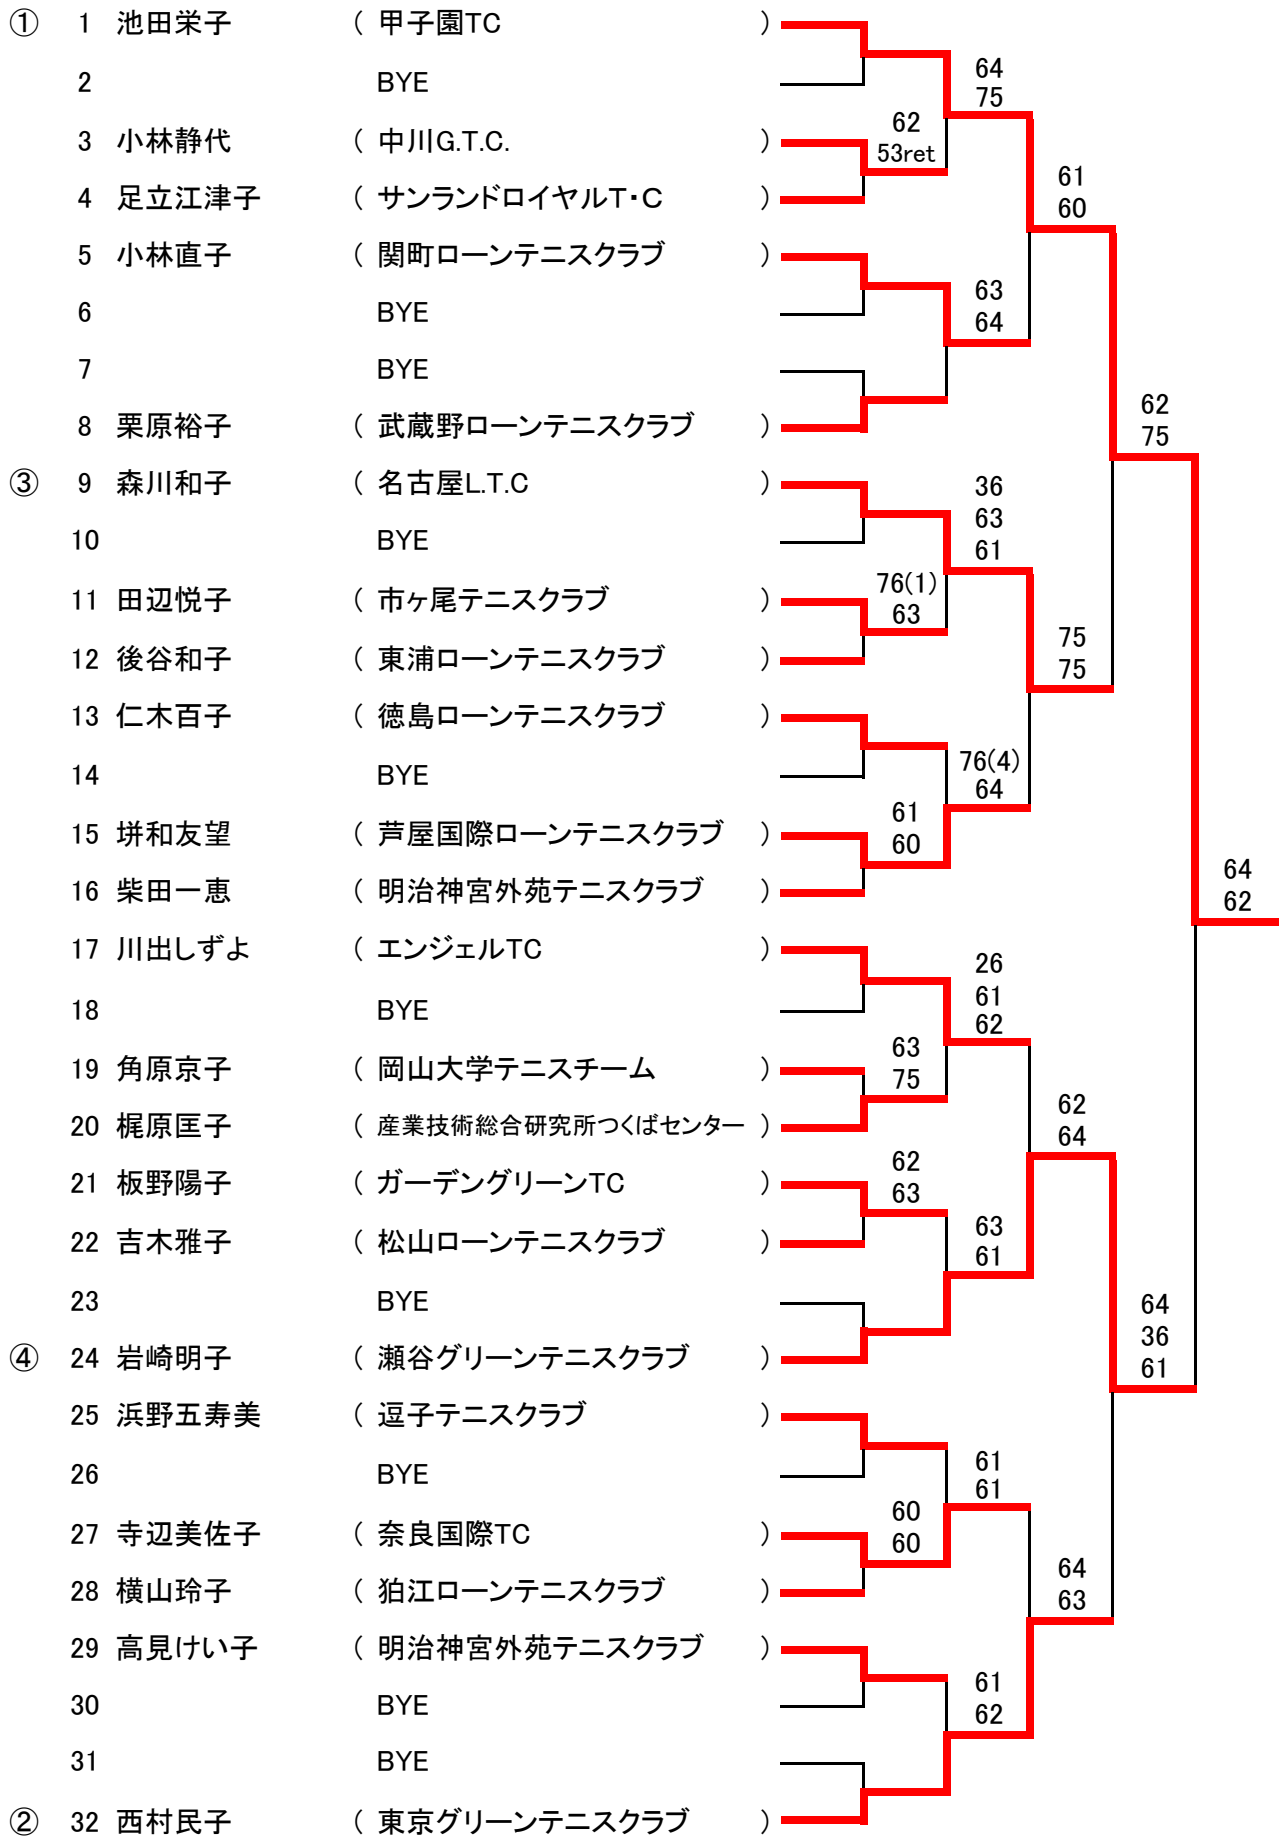

40才以上女子シングルス

シード順

45才以上女子シングルス

シード順

55才以上女子シングルス

シード順

60才以上女子シングルス

シード順

65才以上女子シングルス

シード順