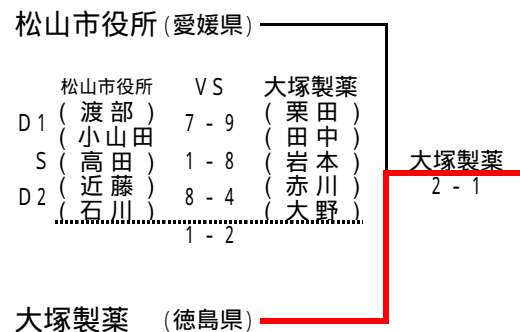

日亜化学 (徳島県)

日亜化学
3 - 0

【2・3位決定戦】

(県)	
VS	
D1 ()	- ()
S ()	- ()
D2 ()	- ()
-	
(県)	

< 女子 >

シード前年同大会優勝県・優勝チームは出ているが県予選2位、県予選1位の(高知教職員)
シード前年同大会準優勝県・県予選1位(大塚製薬)

【3・4位決定戦】

【2・3位決定戦】