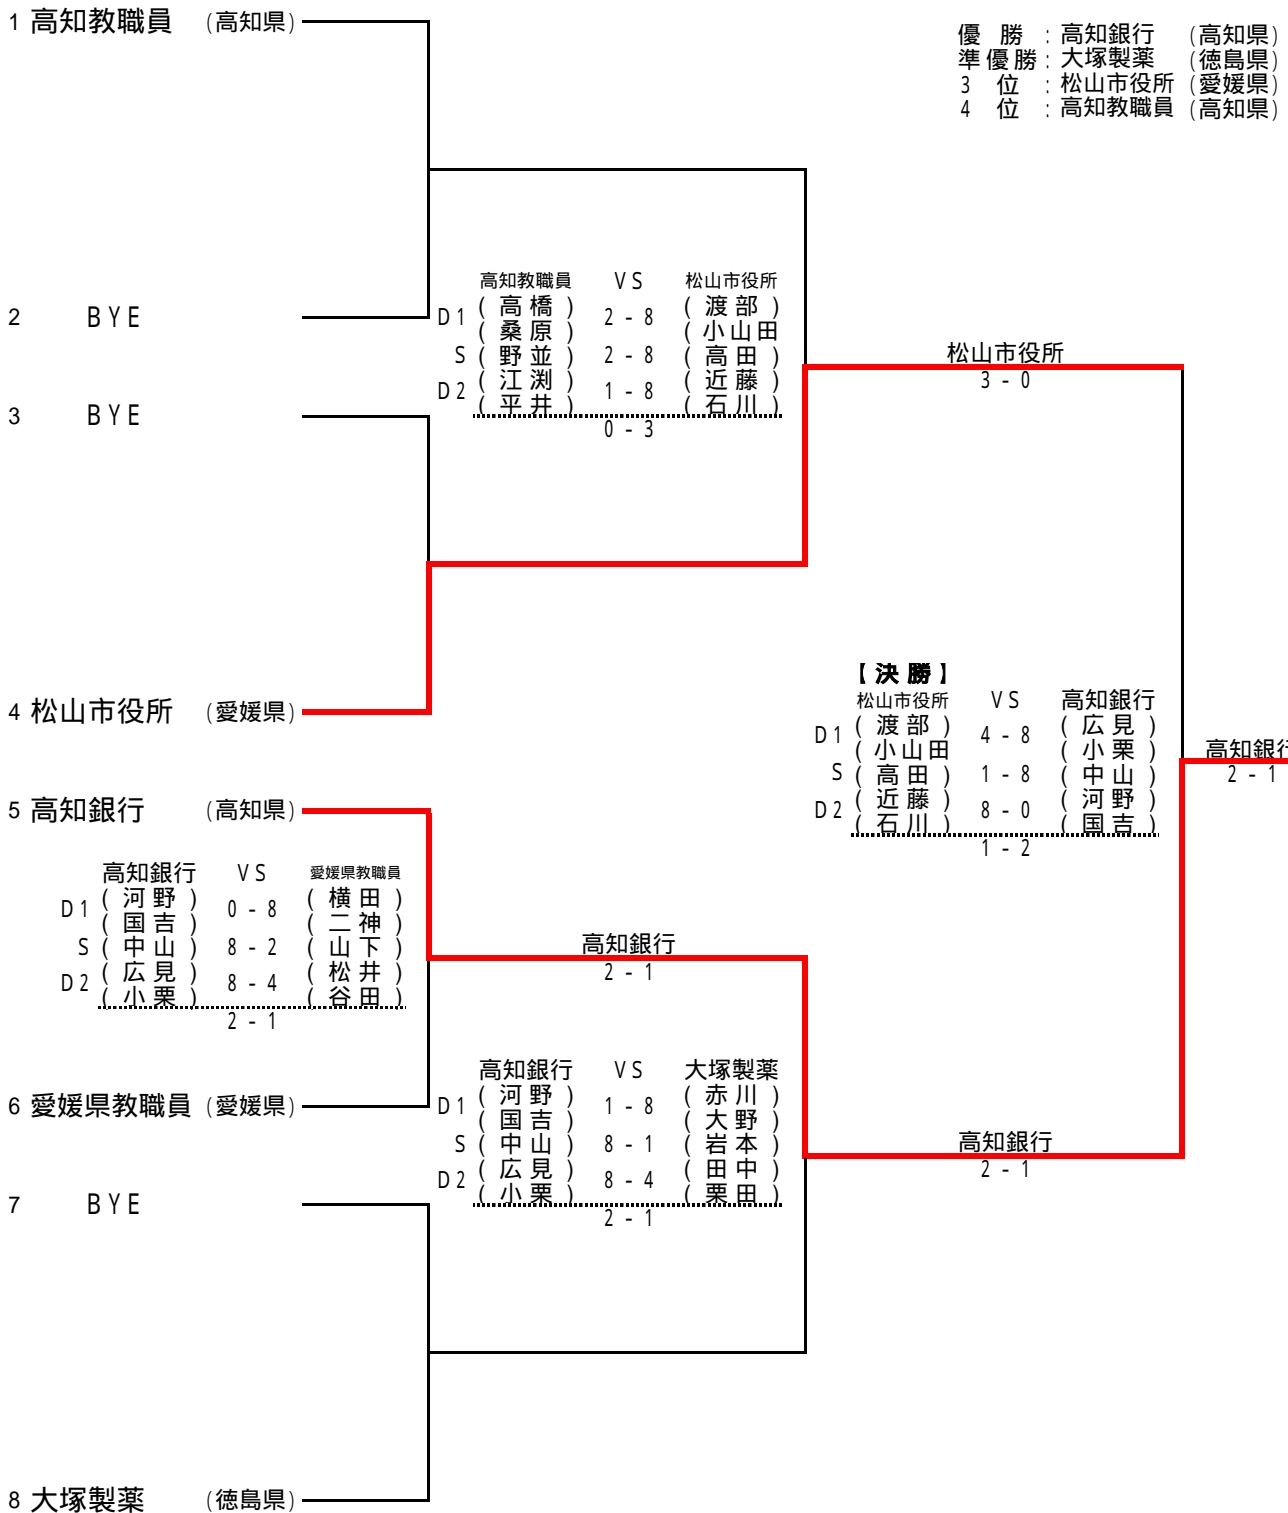

日亜化学 (徳島県)

日亜化学
3 - 0

【2・3位決定戦】

(県)	
VS	
D1 ()	- ()
S ()	- ()
D2 ()	- ()
-	
(県)	

< 女子 >

シード前年同大会優勝県・優勝チームは出ているが県予選2位、県予選1位の(高知教職員)
シード前年同大会準優勝県・県予選1位(大塚製薬)

【3・4位決定戦】

【2・3位決定戦】