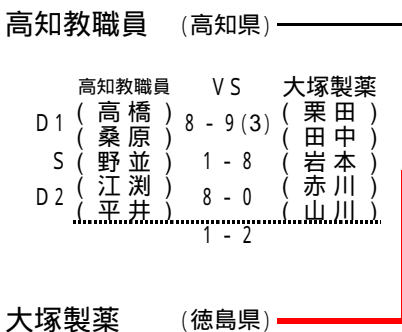

日亜化学 (徳島県)

日亜化学
3 - 0

【2・3位決定戦】

(県)	
VS	
D1 ()	- ()
S ()	- ()
D2 ()	- ()
-	
(県)	

< 女子 >

シード前年同大会優勝県・優勝チームは出ているが県予選2位、県予選1位の(高知教職員)
シード前年同大会準優勝県・県予選1位(大塚製薬)

【3・4位決定戦】

【2・3位決定戦】