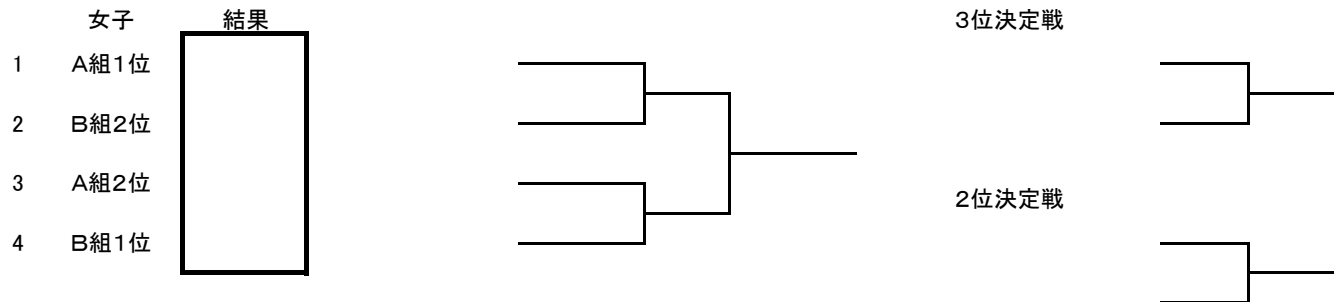

大会名 国スポ予選最終選考会

期日 令和8年6月27日(土)・6月28日(日)

会場 松山中央公園テニスコート

※試合球は、本部で準備します。

※試合は8ゲームプロセットマッチ(ノーアドバンテージ方式)、サービスノーレットルールで行います。

女子予選リーグ

A組		①	②	③	④	⑤
		井伊美琴 新田高校				
①	井伊美琴 新田高校					
②						
③						
④						
⑤						

試合順 ①対⑤、②対③、④は試合なし → ①対④、②対⑤、③は試合なし → ②対④、③対⑤、①は試合なし
→ ①対③、④対⑤、②は試合なし → ①対②、③対④、⑤は試合なし(5人リーグ)

B組		①	②	③	④	⑤
		岡市瑛蓮 新田高校				
①	岡市瑛蓮 新田高校					
②						
③						
④						
⑤						

試合順 ①対⑤、②対③、④は試合なし → ①対④、②対⑤、③は試合なし → ②対④、③対⑤、①は試合なし
→ ①対③、④対⑤、②は試合なし → ①対②、③対④、⑤は試合なし(5人リーグ)

※次の8名のエントリー選手は、当日抽選を行います。

山中星來	新田高校
篠崎星那	新田高校
宇田沙奈	済美高校
高木理央	新田高校
村田真穂	新田高校
越智一乃	今治西高校
神野志奈	済美高校
砂野千晶	愛媛トレセン