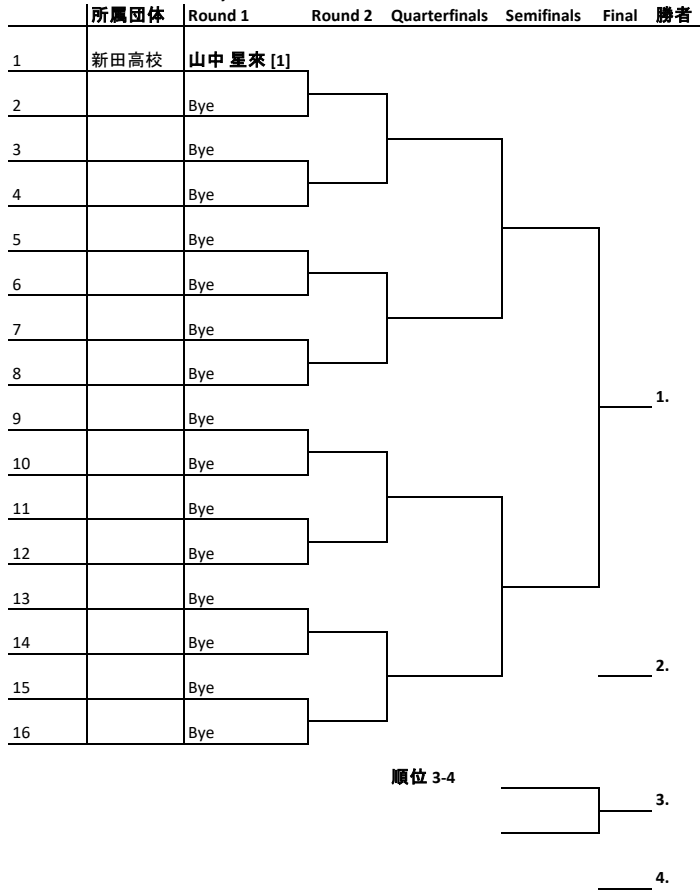

GS 16-本戦

Tennis Tournament Planner - jta.tournamentsoftware.com