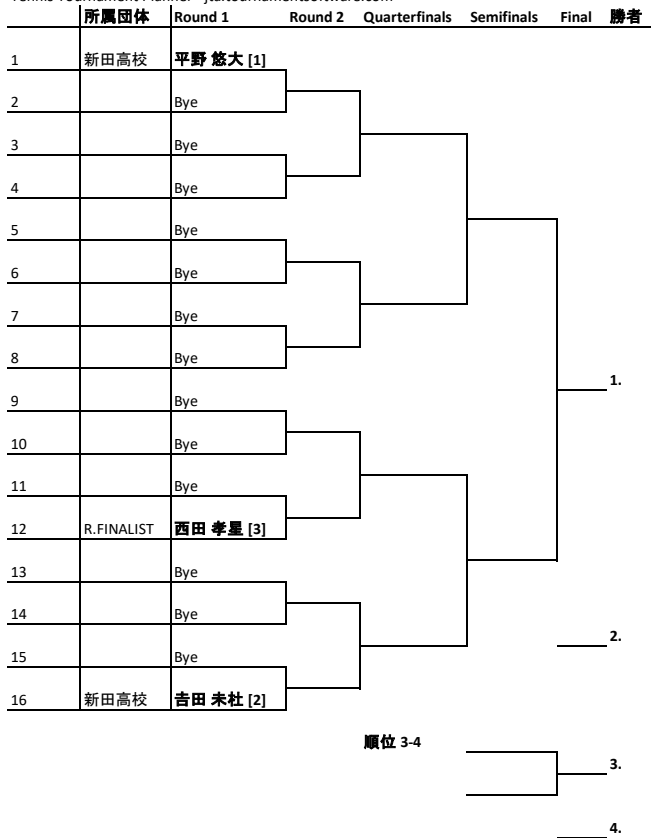

BS 16-予選

Tennis Tournament Planner - jta.tournamentsoftware.com

	所属団体	Round 1	Finals	予選勝者
1	新田高校	平野 悠大 [1]	平野 悠大 [1]	平野 悠大 [1] Q1
2		Bye		
3		Bye		
4		Bye		
5	松山商業高校	渡部 蒼空 [16]	安村 心希	Q2
6	WINNER	安村 心希		
7	今治西高校	榎垣 結亮		
8	愛媛トレセン	原 篤人		
9	Finalist TC	萩森 洸介 [9]	萩森 洸介 [9]	Q3
10		Bye		
11	Kids1TS	前島 陽希		
12	今治南高校	重岡 昊良		
13	Finalist TC	高橋 優斗 [8]	高橋 優斗 [8]	Q4
14		Bye		
15	松山北高校	池口 瑛太		
16	新田高校	大木 朗空		
17	巧庭球塾	小林 雄真 [4]	小林 雄真 [4]	Q5
18		Bye		
19	今治明德中学校	鳥生 慶之介		
20	長浜高校	横田 知志		
21	愛光中学校	山岡 龍大 [13]	山岡 龍大 [13]	Q6
22	新田高校	田中 都蒼		
23	三間中学校	岡本 翔斗		
24	松山工業高校	篠崎 佑太		
25	愛媛トレセン	高田 蓮 [12]	高田 蓮 [12]	Q7
26	今治南高校	高瀬 勇豪		
27	松山東高校	平岡 航輝		
28	Kids1TS	馬場 駿太		
29	新田高校	廣瀬 景人 [5]	廣瀬 景人 [5]	Q8
30		Bye		
31	今治西高校	越智 悠真		
32	R.FINALIST	兵頭 歩		
33	新田高校	田中 雅純 [6]	田中 雅純 [6]	Q9
34		Bye		
35	巧庭球塾	八塚 新		
36	愛媛トレセン	米田 蒼真		
37	新田高校	友草 結希 [11]	友草 結希 [11]	Q10
38	今治明德中学校	大下 蓮太郎		
39	今治西高校	小山 陽生		
40	今治南高校	越智 奏斗		
41	AKEBI TC	村井 智心 [14]	村井 智心 [14]	Q11
42	川之江高校	飛鷹 英佑		
43	大洲高校	池岡 穂匠		
44	三間中学校	田口 慧		
45	R.FINALIST	西田 孝星 [3]	西田 孝星 [3]	西田 孝星 [3] Q12
46		Bye		
47		Bye		
48		Bye		
49	松山北高校	平田 大翔 [7]	平田 大翔 [7]	Q13
50		Bye		
51	WINNER	大野 礼富		
52	今治西高校	清川 創輝		
53	Finalist TC	日浦 麻帆 [10]	日浦 麻帆 [10]	Q14
54		Bye		
55	宇和島東高校	島内 祐成		
56	愛媛トレセン	近江 涼太郎		
57	Kids1TS	高市 悠太 [15]	高市 悠太 [15]	Q15
58	巧庭球塾	日野 周優		
59	松山工業高校	藤原 維吹		
60	愛光高校	豊岡 愛斗		
61	新田高校	吉田 未杜 [2]	吉田 未杜 [2]	吉田 未杜 [2] Q16
62		Bye		
63		Bye		
64		Bye		

BS 16-本戦

Tennis Tournament Planner - jta.tournamentssoftware.com

BS 16 - コンソレ