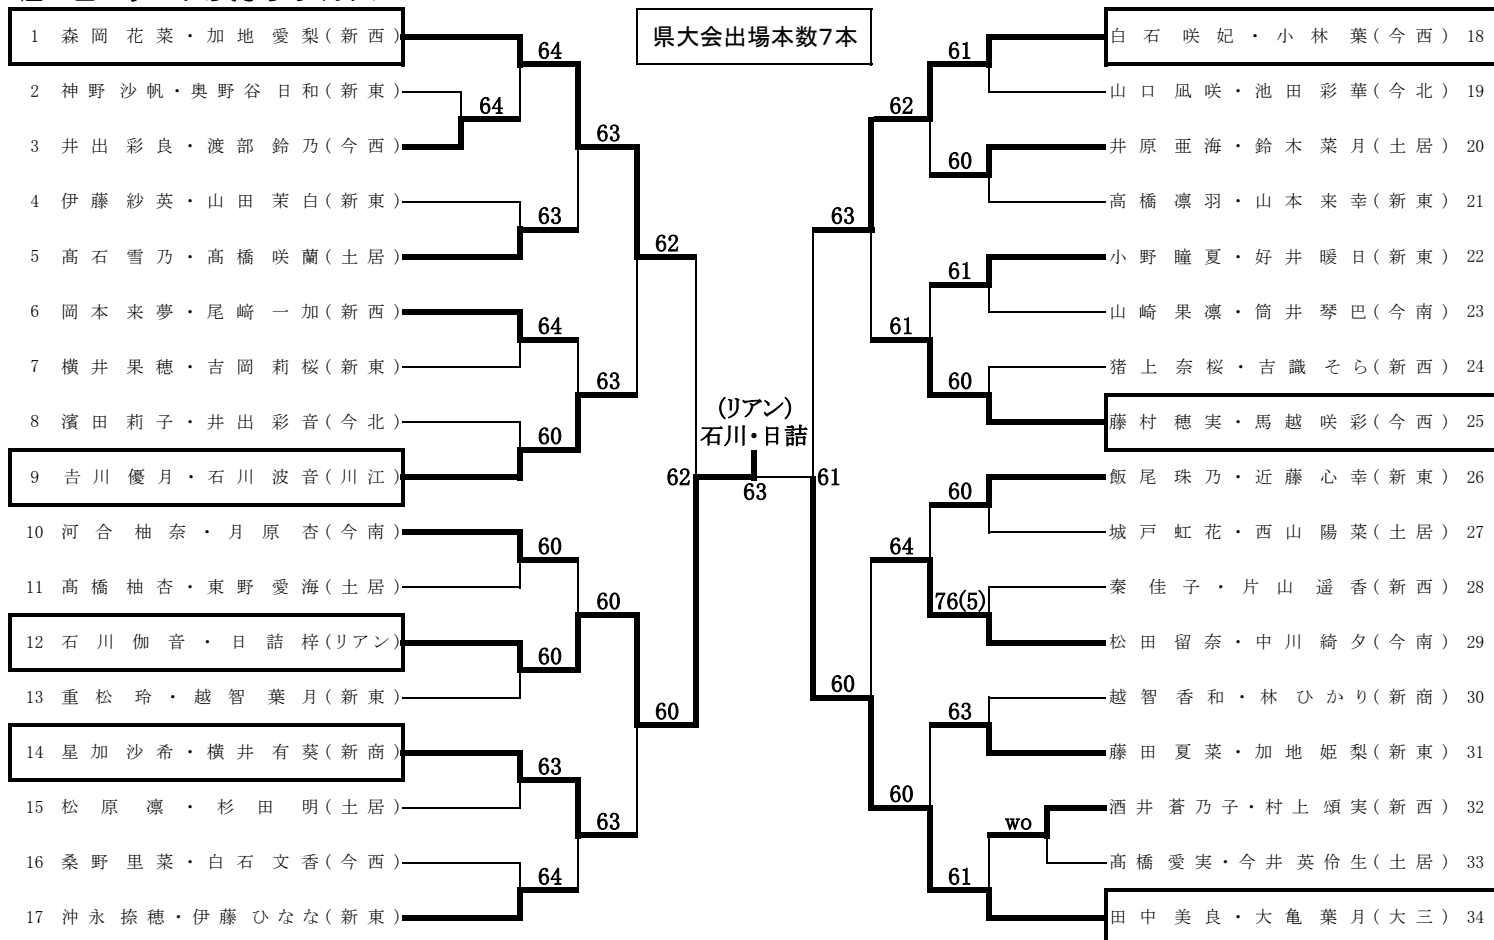

2021年 第30回伊予銀カップジュニアテニス大会 高校生の部 東予地区予選

期 日：1月16日(土) 8:30から受付 9:00受付完了 9:30開会式後試合開始

会 場：桜井スポーツランドテニスコート (砂入り人工芝10面)

※桜井会場については、8:30より前は会場付近の道路での待機もできません。保護者の方々にも8:30以降でなければ会場に入れないことを、必ず伝えてください。ご協力、よろしくお願いいたします。

種 目：テニス女子ダブルス

第3位順位決定戦

第5位順位決定戦

第7位順位決定戦

大会名 2021年伊予銀カップジュニアテニス大会高校生の部 中予地区予選

日時 令和3年1月24日(日)

場所 愛媛県総合運動公園テニスコート

種目 女子ダブルス