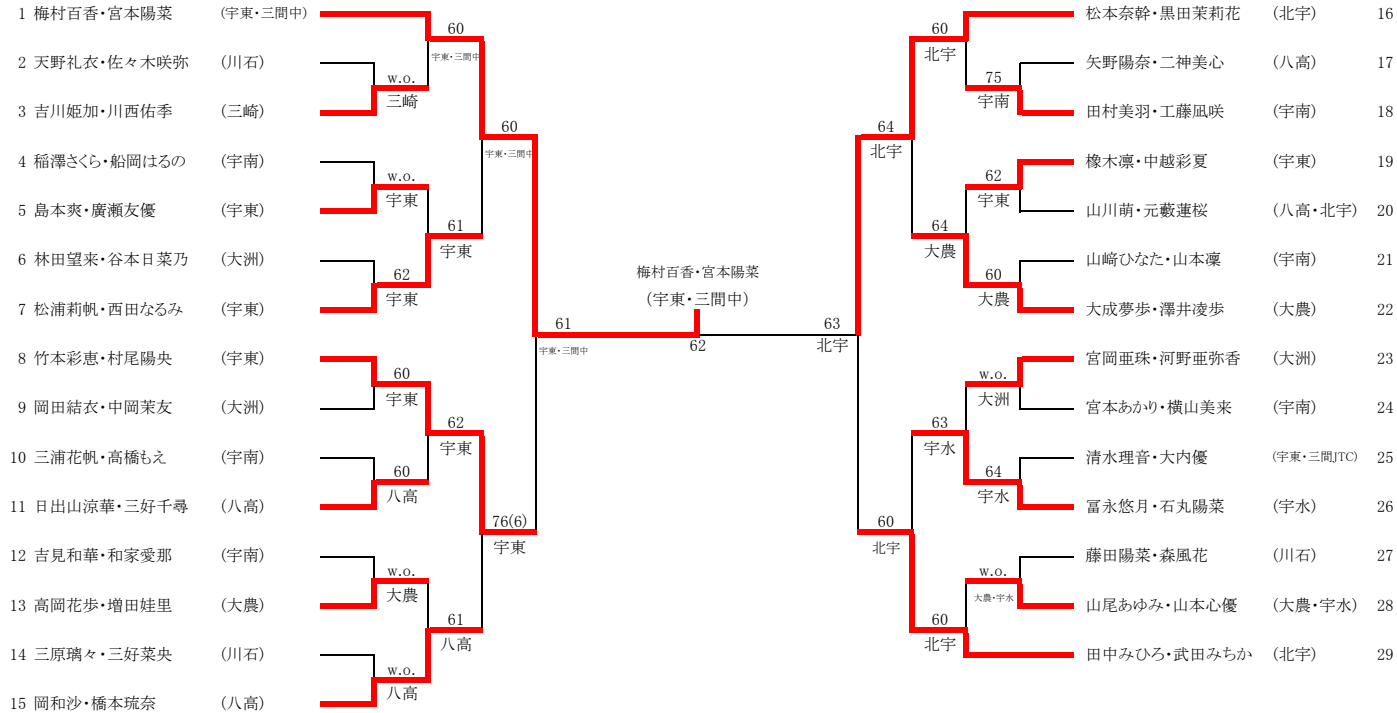

1 竹内 歩実・宮本 華怜 (松西)		⑤
2 下村 桜実・中田 暖香 (松工)		60
3 向井 さや菜・渡邊 友紀 (伊予)		62
4 石橋 亜実・竹田 莉菜 (松北)		60

1 谷 希紗良・古賀 愛美 (伊予)		⑪
2 田村 真愛・竹原 沙夏 (松北)		62
3 尾崎 愛咲花・得能 彩菜 (松西)		64
4 竹田 彩・林 奈々子 (松東)		76(3)
5 小川 倅・加藤 若菜 (中央)		62

1 高市 美怜・日高 雛乃 (松工)		⑥
2 白方 彩都・谷尾 月音 (松西・松北)		60
3 森 美優・仲村 花菜 (新田)		64
4 入山 風華・中平 光咲 (東温)		61

2021年伊予銀カップジュニアテニス大会 南予地区予選

令和3年1月23日 大洲平野運動公園

県大会出場枠 6ペア

テニス女子ダブルス

3位決定戦

8	竹本彩恵・村尾陽央	宇東	60
29	田中みひろ・武田みちか	北宇	北宇

代表決定戦