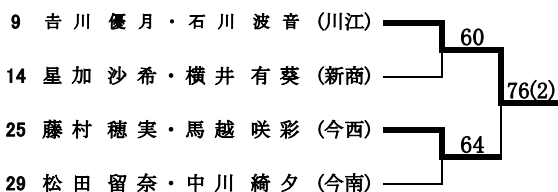

2021年 第30回伊予銀カップジュニアテニス大会 高校生の部 東予地区予選

期 日：1月16日(土) 8:30から受付 9:00受付完了 9:30開会式後試合開始

会 場：桜井スポーツランドテニスコート (砂入り人工芝10面)

※桜井会場については、8:30より前は会場付近の道路での待機もできません。保護者の方々にも8:30以降でなければ会場に入れないことを、必ず伝えてください。ご協力、よろしくお願いいたします。

種 目：テニス女子ダブルス

第3位順位決定戦

第5位順位決定戦

第7位順位決定戦

大会名 2021年伊予銀カップジュニアテニス大会高校生の部 中予地区予選

日時 令和3年1月24日(日)

場所 愛媛県総合運動公園テニスコート

種目 女子ダブルス