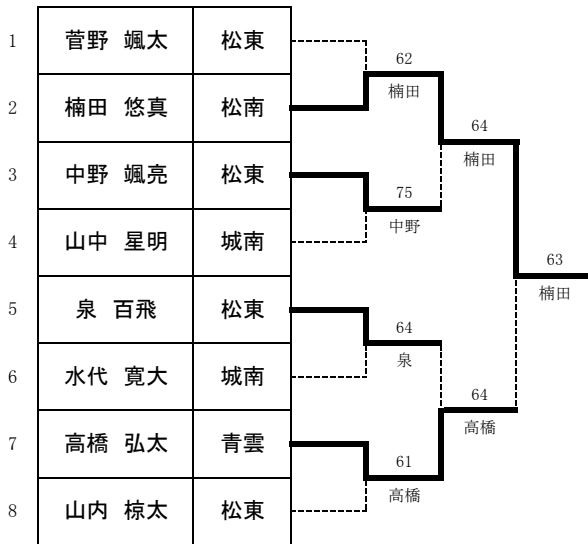

男子本戦トーナメント

本戦トーナメントA