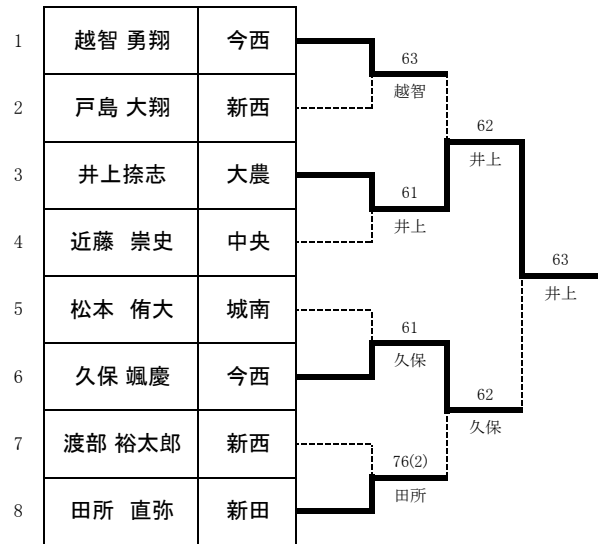

	①	②	③	④	勝	負	順位
高橋 弘太	-	○	○	○	3	0	1
青雲	6 - 0	6 - 0	6 - 1	-	3	0	1
渡部 裕太郎	●	-	○	○	2	1	2
新西	0 - 6	6 - 3	6 - 0	-	2	1	2
河辺 心温	●	●	-	○	1	2	3
宇東	0 - 6	3 - 6	6 - 4	-	1	2	3
窪田 有希	●	●	●	-	0	3	4
松東	1 - 6	0 - 6	4 - 6	6 - 6	0	3	4

	①	②	③	④	勝	負	順位
近藤 崇史	-	○	●	○	2	1	2
中央	6 - 3	2 - 6	6 - 4	-	2	1	2
越野 翔貴	●	-	●	○	1	2	3
新西	3 - 6	3 - 6	7 - 4	-	1	2	3
山中 星明	○	○	-	○	3	0	1
城南	6 - 2	6 - 3	6 - 4	-	3	0	1
佐賀山 巧真	●	●	●	-	0	3	4
今北	4 - 6	6 - 7	4 - 6	6 - 6	0	3	4

	①	②	③	④	勝	負	順位
田所 直弥	-	○	-	●	1	1	2
新田	6 - 3	-	2 - 6	-	1	1	2
神原 僚太	●	-	-	●	0	2	3
今西	3 - 6	-	1 - 6	-	0	2	3
鶴島 智大(w.o)	-	-	-	-	0	0	
北宇	-	-	-	-	0	0	
山内 椋太	○	○	-	-	2	0	1
松東	6 - 2	6 - 1	-	-	2	0	1

男子本戦トーナメント

本戦トーナメントA

本戦トーナメントB

3位決定戦

11位決定戦

5位決定戦

13位決定戦

7位決定戦

15位決定戦