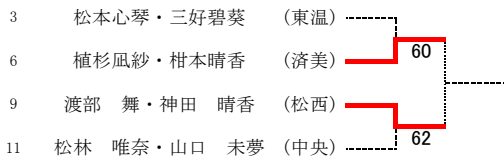

順位決定
3、4位決定戦

5、6位決定戦