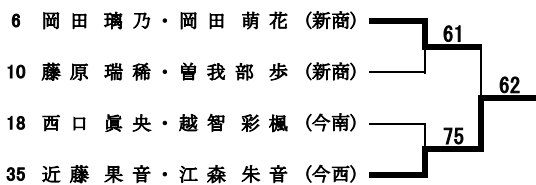

第3位順位決定戦

第5位順位決定戦