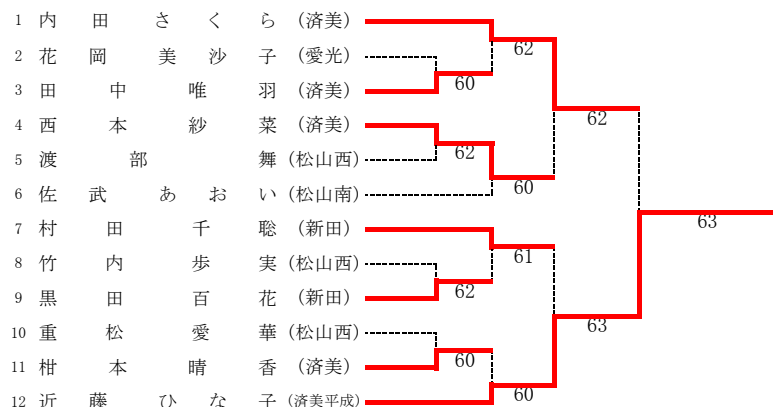

女子シングルスAクラス 本戦1回戦

順位決定
3、4位決定戦

名前	学校	備考
吉井 あかり	新田	中予地区1位
吉田 涼音	新田	中予地区2位
本田 ひまり	松山西	中予地区3位
阪口 明香	新田	中予地区6位
植杉 凜紗	済美	中予地区8位
武方 萌彩	済美	県大会出場権のみ

全日本ジュニア出場のため、上記選手についてはシード資料および直近大会の結果により備考欄にあるとおりの措置とする