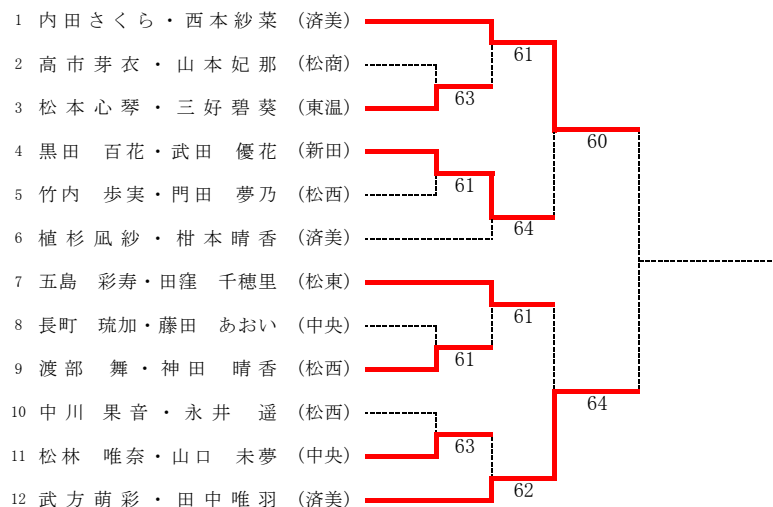

女子シングルスAクラス 本戦1回戦

順位決定  
3、4位決定戦

名前	学校	備考
吉井 あかり	新田	中予地区1位
吉田 涼音	新田	中予地区2位
本田 ひまり	松山西	中予地区3位
阪口 明香	新田	中予地区6位
植杉 凜紗	済美	中予地区8位
武方 萌彩	済美	県大会出場権のみ

全日本ジュニア出場のため、上記選手についてはシード資料および直近大会の結果により備考欄にあるとおりの措置とする

女子ダブルス 本戦

順位決定  
3、4位決定戦

5、6位決定戦

1,2位決定、5、6位決定については該当選手の全日本ジュニア出場のためシード資料をとり、内田・西本が1位、植杉・柑本が5位とした

名前	学校	備考
吉井 あかり・吉田 涼音	新田	中予地区1位
阪口 明香・村田 千聡	新田	中予地区2位
本田 ひまり・尾崎 愛花里	松西	中予地区6位

全日本ジュニア出場のため、上記ペアについてはシード資料および直近大会の結果より、備考欄にあるとおりの措置とする