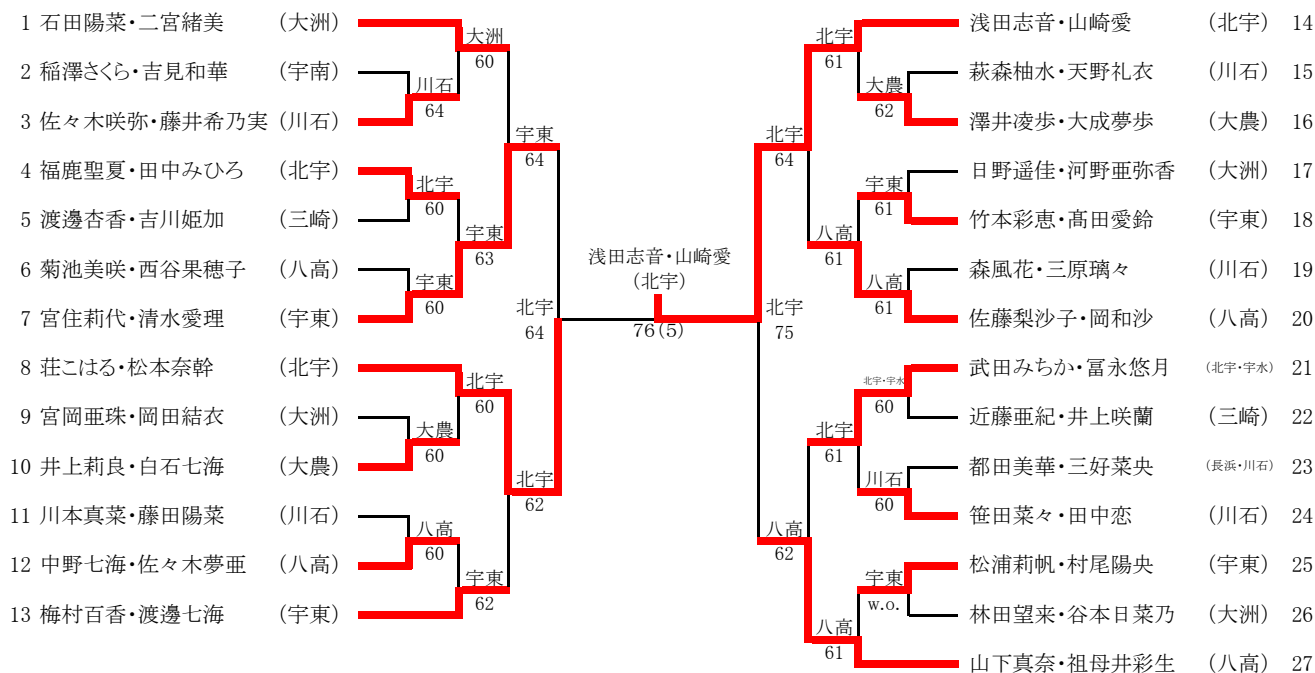

**女子ダブルス代表決定戦**

各予選ブロック決勝敗退者は各自のブロック番号でドローを作成(同校対決はみない)。勝者6名が県大会出場権獲得

1	福岡穂夏・三塚瑠奈	(松商)	A	64	県大会出場
2	土居 有梨奈・永井 七夏海	(松北)			
3	橋 明花・伊東 綾	(松商)	B	63	県大会出場
4	今村 愛呼・越智 柚月	(松東)			
5	相原 理子・山口 真央	(松北)	C	63	県大会出場
6	重松 愛華・米澤 夢芽	(松西)			
7	佐々木優衣・森山奈津子	(済美)	D	62	県大会出場
8	馬越琴音・小松眞子	(東温)			
9	三津田 音葉・佐武 あおい	(松南)	E	62	県大会出場
10	高岡 凜華・松本 音々	(伊予)			
11	天野 輝葵・小原 唯花	(松北)	F	62	県大会出場
12	石丸 菜乃花・相原 向日葵	(中央)			

**第2代表決定戦(勝者が県大会出場権獲得)**

左記代表決定戦のA~Fの敗者は下記のA~Fで決定戦を行う

A	福岡穂夏・三塚瑠奈	(松商)	62	県大会出場
B	橋 明花・伊東 綾	(松商)		
C	相原 理子・山口 真央	(松北)	62	県大会出場
D	馬越琴音・小松眞子	(東温)		
E	高岡 凜華・松本 音々	(伊予)	62	県大会出場
F	石丸 菜乃花・相原 向日葵	(中央)		

# 2019年夏季ジュニアテニス選手権大会南予地区予選

令和元年8月9日 津島プレーランドテニスコート

県大会出場枠9ペア

## テニス女子ダブルス