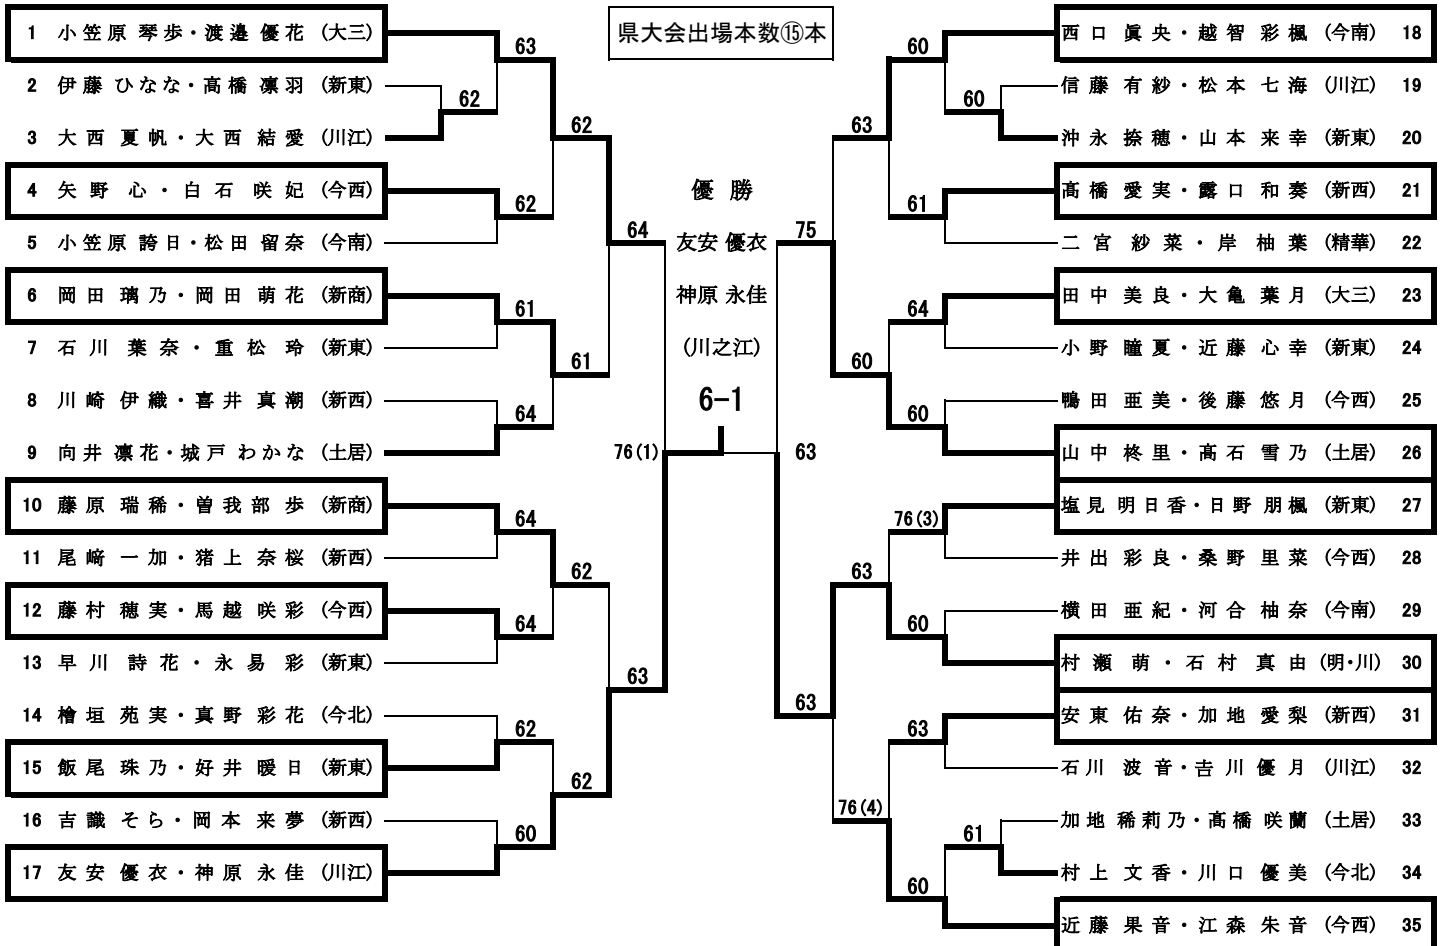

# 2019年 夏季ジュニアテニス選手権大会 東予地区予選

期 日：8月5日(月) 8:30から受付 9:00受付完了 9:30開会式後試合開始

会 場：桜井スポーツランドテニスコート (砂入り人工芝10面)

※桜井会場については、貼付資料の使用上の注意を熟読しておいてください。保護者の方々にも8:30以降でなければ会場に入れないことを、必ず伝えておいてください。ご協力、よろしくお願いいたします。

## 種 目：テニス女子ダブルス