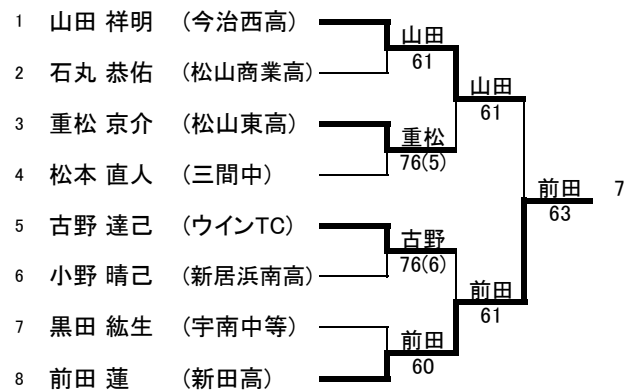

2018年第27回伊予銀カップジュニア選手権大会 16歳以下

日時 平成30年6月9日(土) 8:30受付完了 シングルス

場所 松山中央公園

平成30年6月10日(日) 8:30受付完了 シングルス残り試合及びダブルス 場所 松山中央公園

シングルスでベスト16に入った選手は、翌日のダブルスに参加できます。ベスト16の選手を含むペアでエントリーしてください。
シングルスの本戦及びダブルスはフィードインコンソレーションで行います。