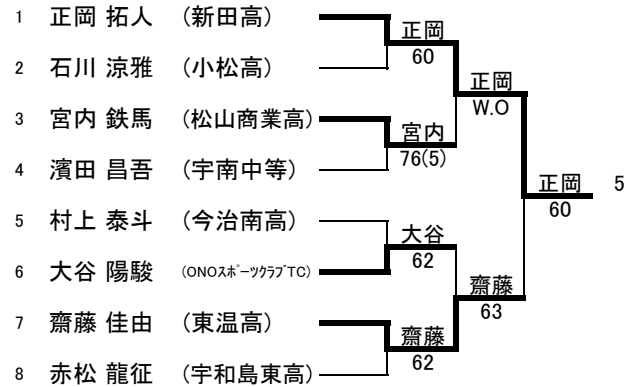

2018年第27回伊予銀カップジュニア選手権大会 16歳以下

日時 平成30年6月9日(土) 8:30受付完了 シングルス

場所 松山中央公園

平成30年6月10日(日) 8:30受付完了 シングルス残り試合及びダブルス 場所 松山中央公園

シングルスでベスト16に入った選手は、翌日のダブルスに参加できます。ベスト16の選手を含むペアでエントリーしてください。
シングルスの本戦及びダブルスはフィードインコンソレーションで行います。