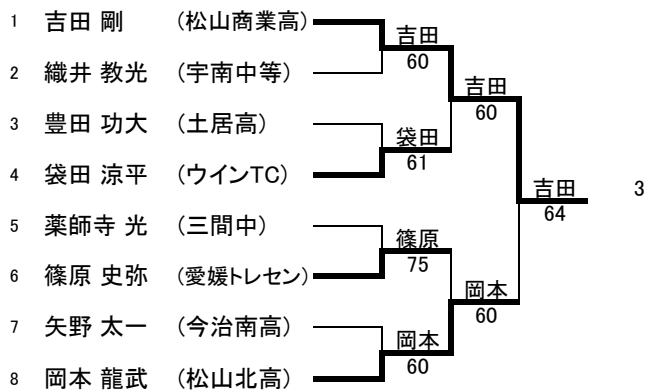

2018年第27回伊予銀カップジュニア選手権大会 16歳以下

日時 平成30年6月9日(土) 8:30受付完了 シングルス

場所 松山中央公園

平成30年6月10日(日) 8:30受付完了 シングルス残り試合及びダブルス 場所 松山中央公園

シングルスでベスト16に入った選手は、翌日のダブルスに参加できます。ベスト16の選手を含むペアでエントリーしてください。
シングルスの本戦及びダブルスはフィードインコンソレーションで行います。