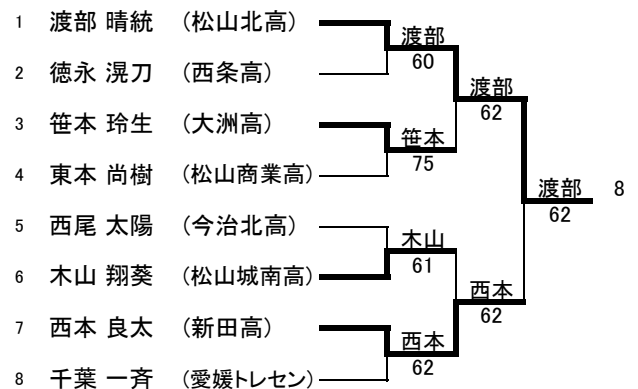

2018年第27回伊予銀カップジュニア選手権大会 16歳以下

日時 平成30年6月9日(土) 8:30受付完了 シングルス

場所 松山中央公園

平成30年6月10日(日) 8:30受付完了 シングルス残り試合及びダブルス 場所 松山中央公園

シングルスでベスト16に入った選手は、翌日のダブルスに参加できます。ベスト16の選手を含むペアでエントリーしてください。
シングルスの本戦及びダブルスはフィードインコンソレーションで行います。