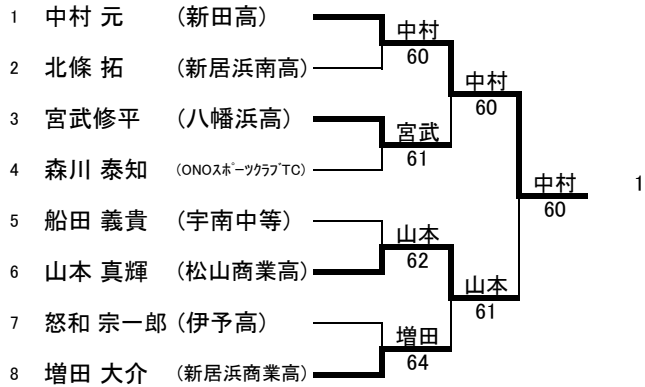

2018年第27回伊予銀カップジュニア選手権大会 16歳以下

日時 平成30年6月9日(土) 8:30受付完了 シングルス

場所 松山中央公園

平成30年6月10日(日) 8:30受付完了 シングルス残り試合及びダブルス 場所 松山中央公園

シングルスでベスト16に入った選手は、翌日のダブルスに参加できます。ベスト16の選手を含むペアでエントリーしてください。
シングルスの本戦及びダブルスはフィードインコンソレーションで行います。