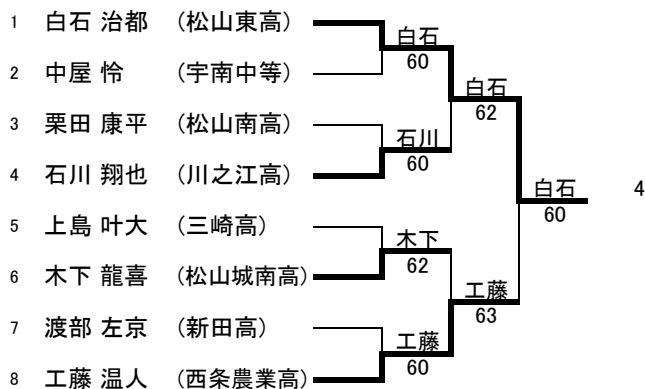

2018年第27回伊予銀カップジュニア選手権大会 16歳以下

日時 平成30年6月9日(土) 8:30受付完了 シングルス

場所 松山中央公園

平成30年6月10日(日) 8:30受付完了 シングルス残り試合及びダブルス 場所 松山中央公園

シングルスでベスト16に入った選手は、翌日のダブルスに参加できます。ベスト16の選手を含むペアでエントリーしてください。
シングルスの本戦及びダブルスはフィードインコンソレーションで行います。