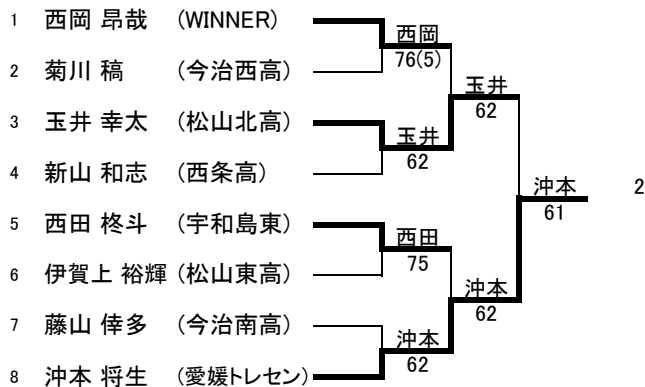

2018年第27回伊予銀カップジュニア選手権大会 16歳以下

日時 平成30年6月9日(土) 8:30受付完了 シングルス

場所 松山中央公園

平成30年6月10日(日) 8:30受付完了 シングルス残り試合及びダブルス 場所 松山中央公園

シングルスでベスト16に入った選手は、翌日のダブルスに参加できます。ベスト16の選手を含むペアでエントリーしてください。
シングルスの本戦及びダブルスはフィードインコンソレーションで行います。