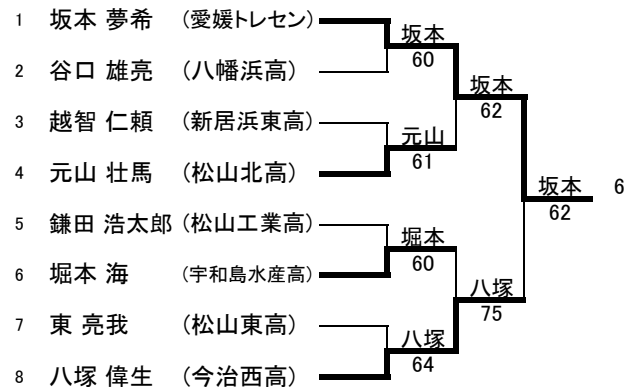

2018年第27回伊予銀カップジュニア選手権大会 16歳以下

日時 平成30年6月9日(土) 8:30受付完了 シングルス

場所 松山中央公園

平成30年6月10日(日) 8:30受付完了 シングルス残り試合及びダブルス 場所 松山中央公園

シングルスでベスト16に入った選手は、翌日のダブルスに参加できます。ベスト16の選手を含むペアでエントリーしてください。
シングルスの本戦及びダブルスはフィードインコンソレーションで行います。