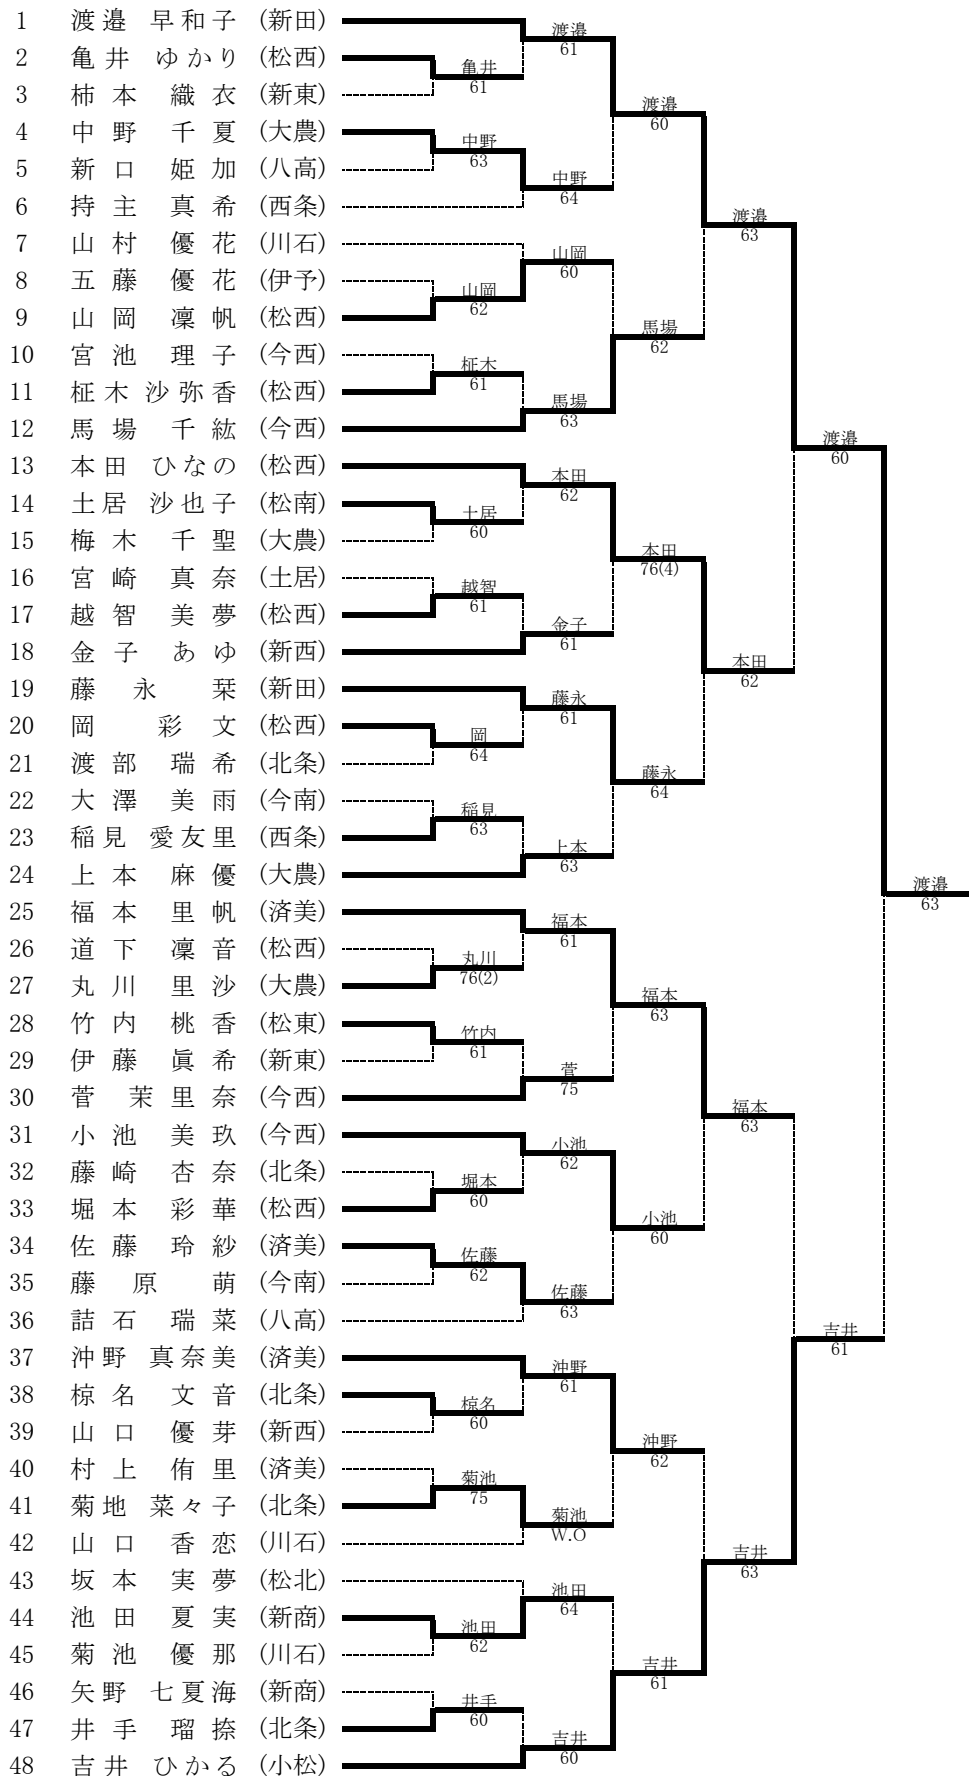

大会名 平成28年度 夏季ジュニアテニス選手権 愛媛県大会  
 期日 8月20日(土)シングルス・21日(日)ダブルス  
 会場 松山中央公園テニスコート 8:30 受付完了

女子シングルス

- 1 渡邊 早和子 (新田)
- 2 吉井 ひかる (小松)
- 3 福本 里帆 (済美)
- 4 本田 ひなの (松西)
- 8 馬場 千紘 (今西)
- 8 藤永 栞 (新田)
- 8 小池 美玖 (今西)
- 8 沖野 真奈美 (済美)
- 16 中野 千夏 (大農)
- 16 山岡 凜帆 (松西)
- 16 金子 あゆ (新西)
- 16 上本 麻優 (大農)
- 16 菅 茉里奈 (今西)
- 16 佐藤 玲紗 (済美)
- 16 菊地 菜々子 (北条)
- 16 池田 夏実 (新商)
- 32 亀井 ゆかり (松西)
- 32 柁木 沙弥香 (松南)
- 32 土居 沙也子 (松西)
- 32 越智 美夢 (松西)
- 32 岡 彩文 (松西)
- 32 稲見 愛友里 (西条)
- 32 丸川 里沙 (大農)
- 32 竹内 桃香 (松東)
- 32 堀本 彩華 (松西)
- 32 椋名 文音 (北条)
- 32 井手 瑠捺 (北条)
- 32(48) 柿本 織衣 (新東)
- 32(48) 新口 姫加 (八高)
- 32(48) 持主 真希 (西条)
- 32(48) 山村 優花 (川石)
- 32(48) 五藤 優花 (伊予)
- 32(48) 宮池 理子 (今西)
- 32(48) 梅木 千聖 (大農)
- 32(48) 宮崎 真奈 (土居)
- 32(48) 渡部 瑞希 (北条)
- 32(48) 大澤 美雨 (今南)
- 32(48) 伊藤 眞希 (新東)
- 32(48) 藤崎 杏奈 (北条)
- 32(48) 藤原 萌 (今南)
- 32(48) 詰石 瑞菜 (八高)
- 32(48) 沖野 真奈美 (済美)
- 32(48) 村上 侑里 (済美)
- 32(48) 山口 香恋 (川石)
- 32(48) 坂本 実夢 (松北)
- 32(48) 池田 夏実 (新商)
- 32(48) 矢野 七夏海 (新商)

3位決定戦