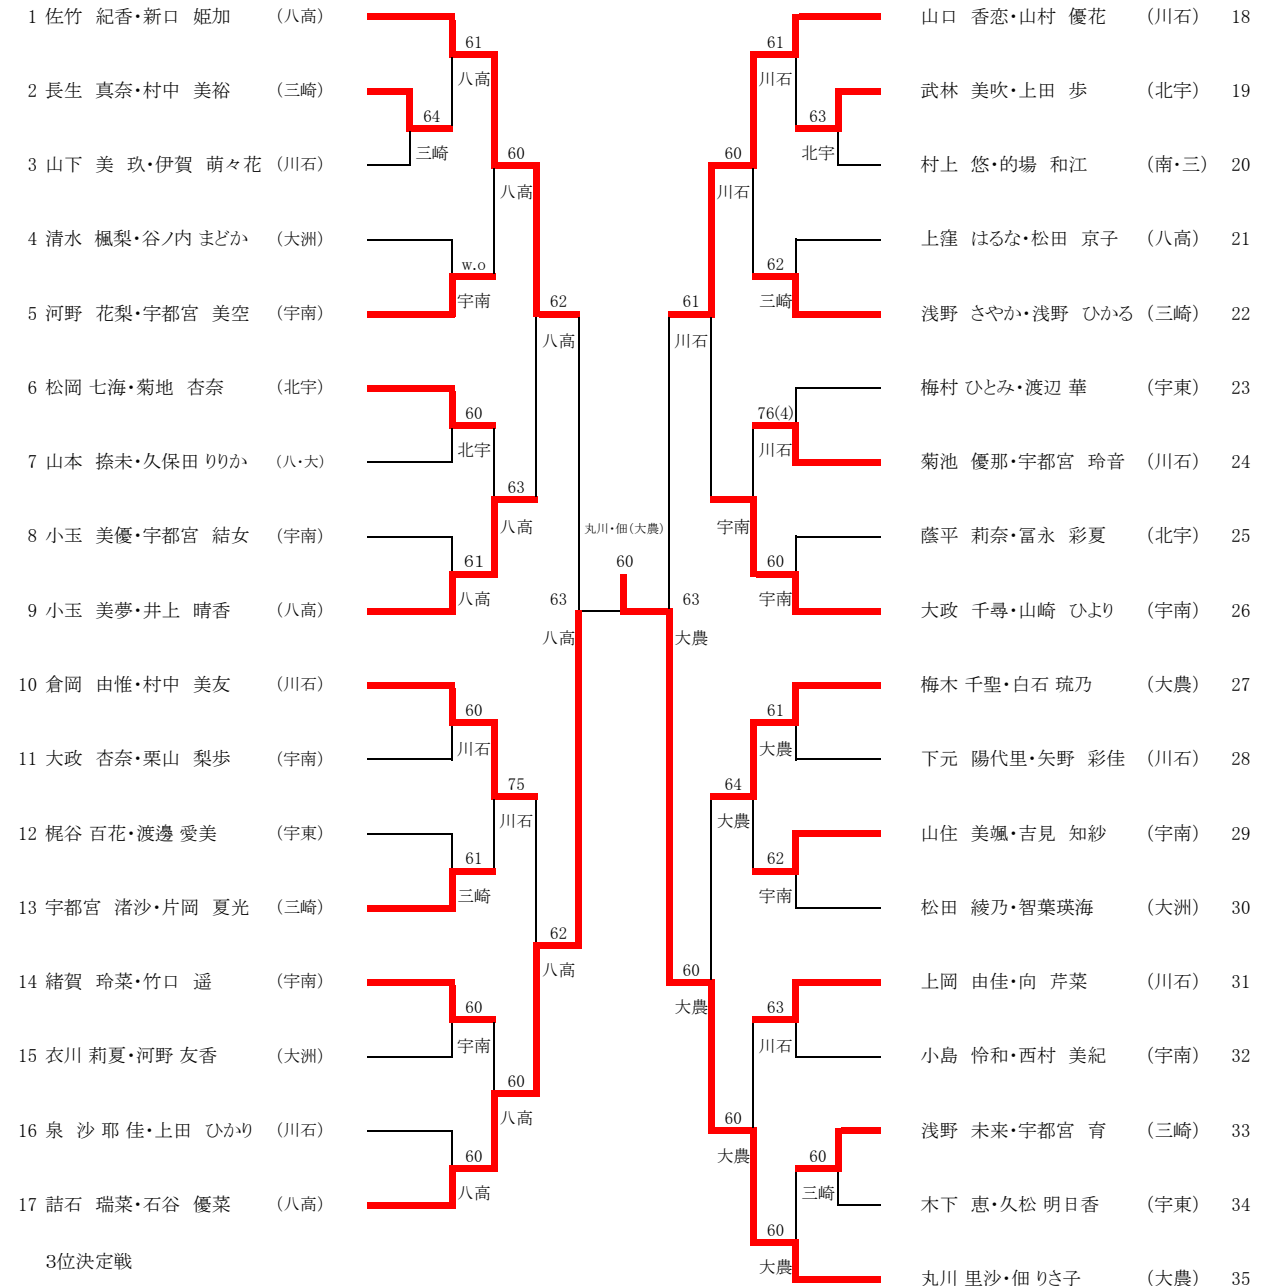

2017年 伊予銀カップジュニアテニス大会 南予地区予選
平成29年1月21日(大洲)平野運動公園
県大会出場枠 5ペア

テニス女子ダブルス

県大会出場者

1位	丸川 里沙・佃 りさ子	(大農)
2位	詰石 瑞菜・石谷 優菜	(八高)
3位	佐竹 紀香・新口 姫加	(八高)
4位	山口 香恋・山村 優花	(川石)
5位	梅木 千聖・白石 琉乃	(大農)