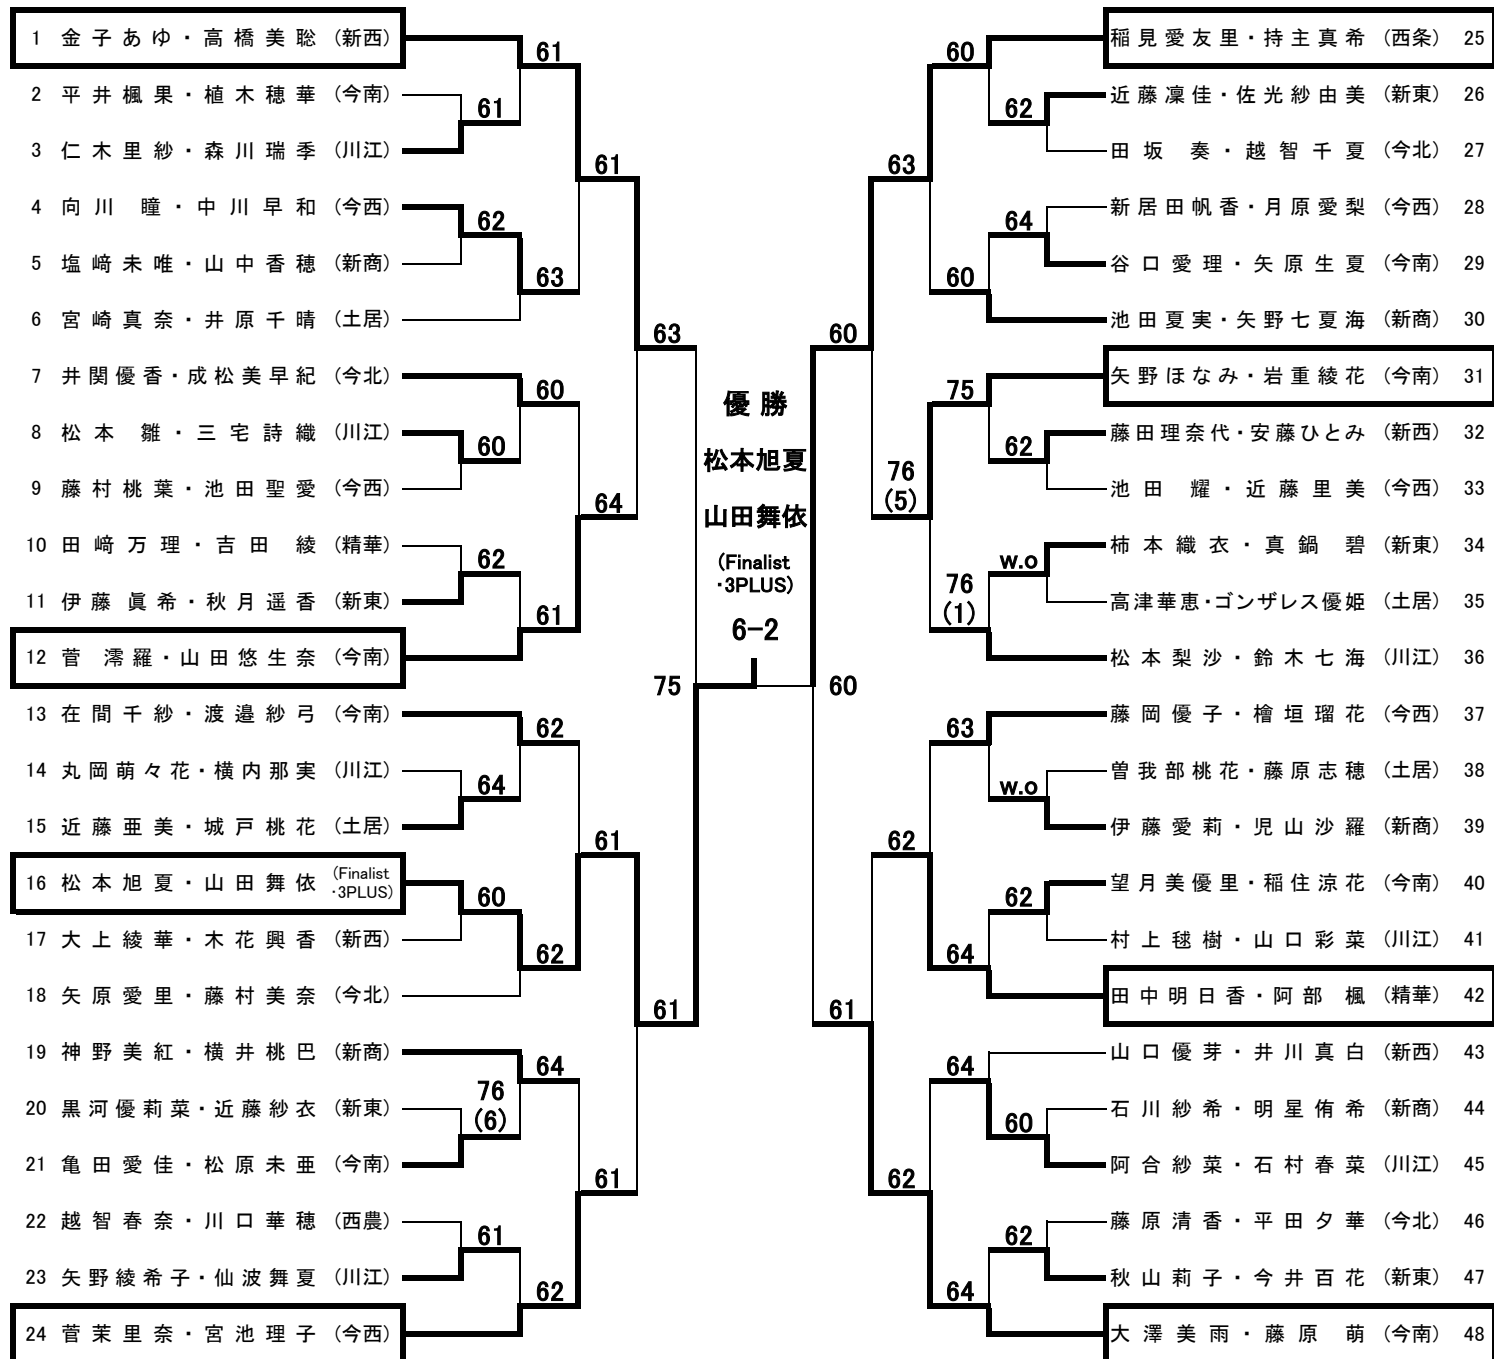

大会名 2017年 第26回 伊予銀カップジュニアテニス大会 東予地区予選

期 日 平成29年1月21日(土) 8:30集合・受付完了 9:00試合開始

会 場 西条市東予運動公園テニスコート(砂入り人工芝8面)

種 目 女子ダブルス (県大会出場本数8組)

3位決定戦

7位決定戦

5位決定戦

大会名 平成28年度伊予銀カップジュニアテニス大会U18中予地区予選
 期日 平成29年1月29日(土)
 会場 愛媛県総合運動公園テニスコート
 種目 女子シングルス ※各ブロックの勝者が県大会出場権獲得