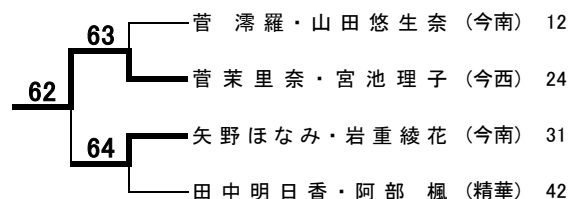

大会名 2017年 第26回 伊予銀カップジュニアテニス大会 東予地区予選

期 日 平成29年1月21日(土) 8:30集合・受付完了 9:00試合開始

会 場 西条市東予運動公園テニスコート(砂入り人工芝8面)

種 目 女子ダブルス (県大会出場本数8組)

3位決定戦

7位決定戦

5位決定戦

大会名 平成28年度伊予銀カップジュニアテニス大会U18中予地区予選
 期日 平成29年1月29日(土)
 会場 愛媛県総合運動公園テニスコート
 種目 女子シングルス ※各ブロックの勝者が県大会出場権獲得