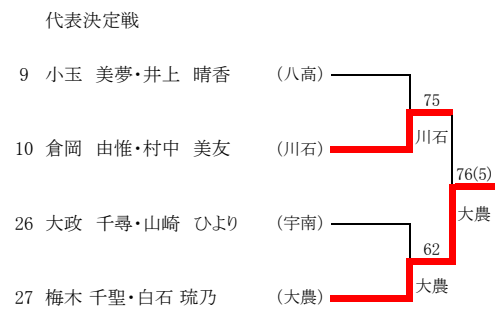

1	藤崎 杏奈・井手 瑠捺 (北条)		
2	廣田 絵理・下津 佳帆 (伊予)		61
3	平井 和実・斎藤 萌 (愛光)	60	
4	大平 秀佳・稲田 茉優 (松南)		62 7
5	山内 梨瑚・山田 菜々美 (松西)	62	
6	向井 彩和・前田 陽子 (中央)		61

1	椋名 文音・菊地 菜々子 (北条)		
2	武知 涼・中川 和奏 (伊予)		60
3	芝田 想・渡部 由佳 (松東)	75	
4	道下 凜音・山内 和香 (松西)		63 8
5	白方 彩夏・仰木 理子 (松北)	61	
6	児玉 梨緒・桑内 菜々子 (中央)		60

1	城戸 春香・加藤 穂乃佳 (伊予)		
2	福森 千尋・古鎌 なつみ (新田)		61
3	上岡 あかり・越智 理恵 (松西)	62	
4	星加 日菜・玉井 海優 (中央)		62 9
5	辻 愛結・本田 桜子 (伊予)	wo	
6	山本 亜美・川上 夏歩 (松北)		64

1	渡部 瑞希・野中 麻理乃 (北条)		
2	石見 もえ・中西 杏 (中央)		63
3	青野 裕未・玉井 菜月 (伊予)	60	
4	園部 真子・中西 惟子 (松東)		76(2) 10
5	茅野 未奈・大西 由夏 (松南)	60	
6	辻岡 芽依・桐田 夏帆 (松西)		62

1	竹田 彩乃・松林 亜美 (中央)		
2	山岡 天音・山口 萌香 (松商)		62
3	大石 明莉・竹場 紗理奈 (伊予)	64	
4	阿部 花奈子・村井 優希 (松東)		63 11
5	濱本 成美・所谷 莉子 (松北)	61	
6	長井 晴香・星野 柚香 (松西)		76(5)

1	三宅美穂・山本 ひなた (中央)		
2	平野 杏果・山田 優永 (愛光)		64
3	黒田 歩・山口 咲桜 (松南)	63	
4	加藤 雅・西原 楓乃 (東温)		62 12
5	山下 真由・八木 いつき (伊予)	60	
6	大北 茉耶・宮内 たから (松商)		64
7	栗見 沙希・浮穴 沙希 (松西)	60	

2017年 伊予銀カップジュニアテニス大会 南予地区予選
 平成29年1月21日(大洲)平野運動公園
 県大会出場枠 5ペア

テニス女子ダブルス

県大会出場者

1位	丸川 里沙・佃 りさ子	(大農)
2位	詰石 瑞菜・石谷 優菜	(八高)
3位	佐竹 紀香・新口 姫加	(八高)
4位	山口 香恋・山村 優花	(川石)
5位	梅木 千聖・白石 琉乃	(大農)