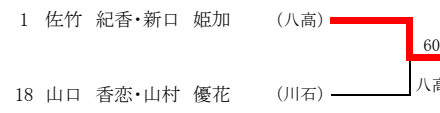

2017年 伊予銀カップジュニアテニス大会 南予地区予選
平成29年1月21日(大洲)平野運動公園
県大会出場枠 5ペア

テニス女子ダブルス

県大会出場者

1位	丸川 里沙・佃 りさ子	(大農)
2位	詰石 瑞菜・石谷 優菜	(八高)
3位	佐竹 紀香・新口 姫加	(八高)
4位	山口 香恋・山村 優花	(川石)
5位	梅木 千聖・白石 琉乃	(大農)