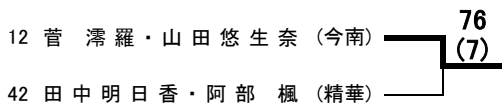

大会名 2017年 第26回 伊予銀カップジュニアテニス大会 東予地区予選

期 日 平成29年1月21日(土) 8:30集合・受付完了 9:00試合開始

会 場 西条市東予運動公園テニスコート(砂入り人工芝8面)

種 目 女子ダブルス (県大会出場本数8組)

3位決定戦

7位決定戦

5位決定戦

大会名 平成28年度伊予銀カップジュニアテニス大会U18中予地区予選
 期日 平成29年1月29日(土)
 会場 愛媛県総合運動公園テニスコート
 種目 女子シングルス ※各ブロックの勝者が県大会出場権獲得