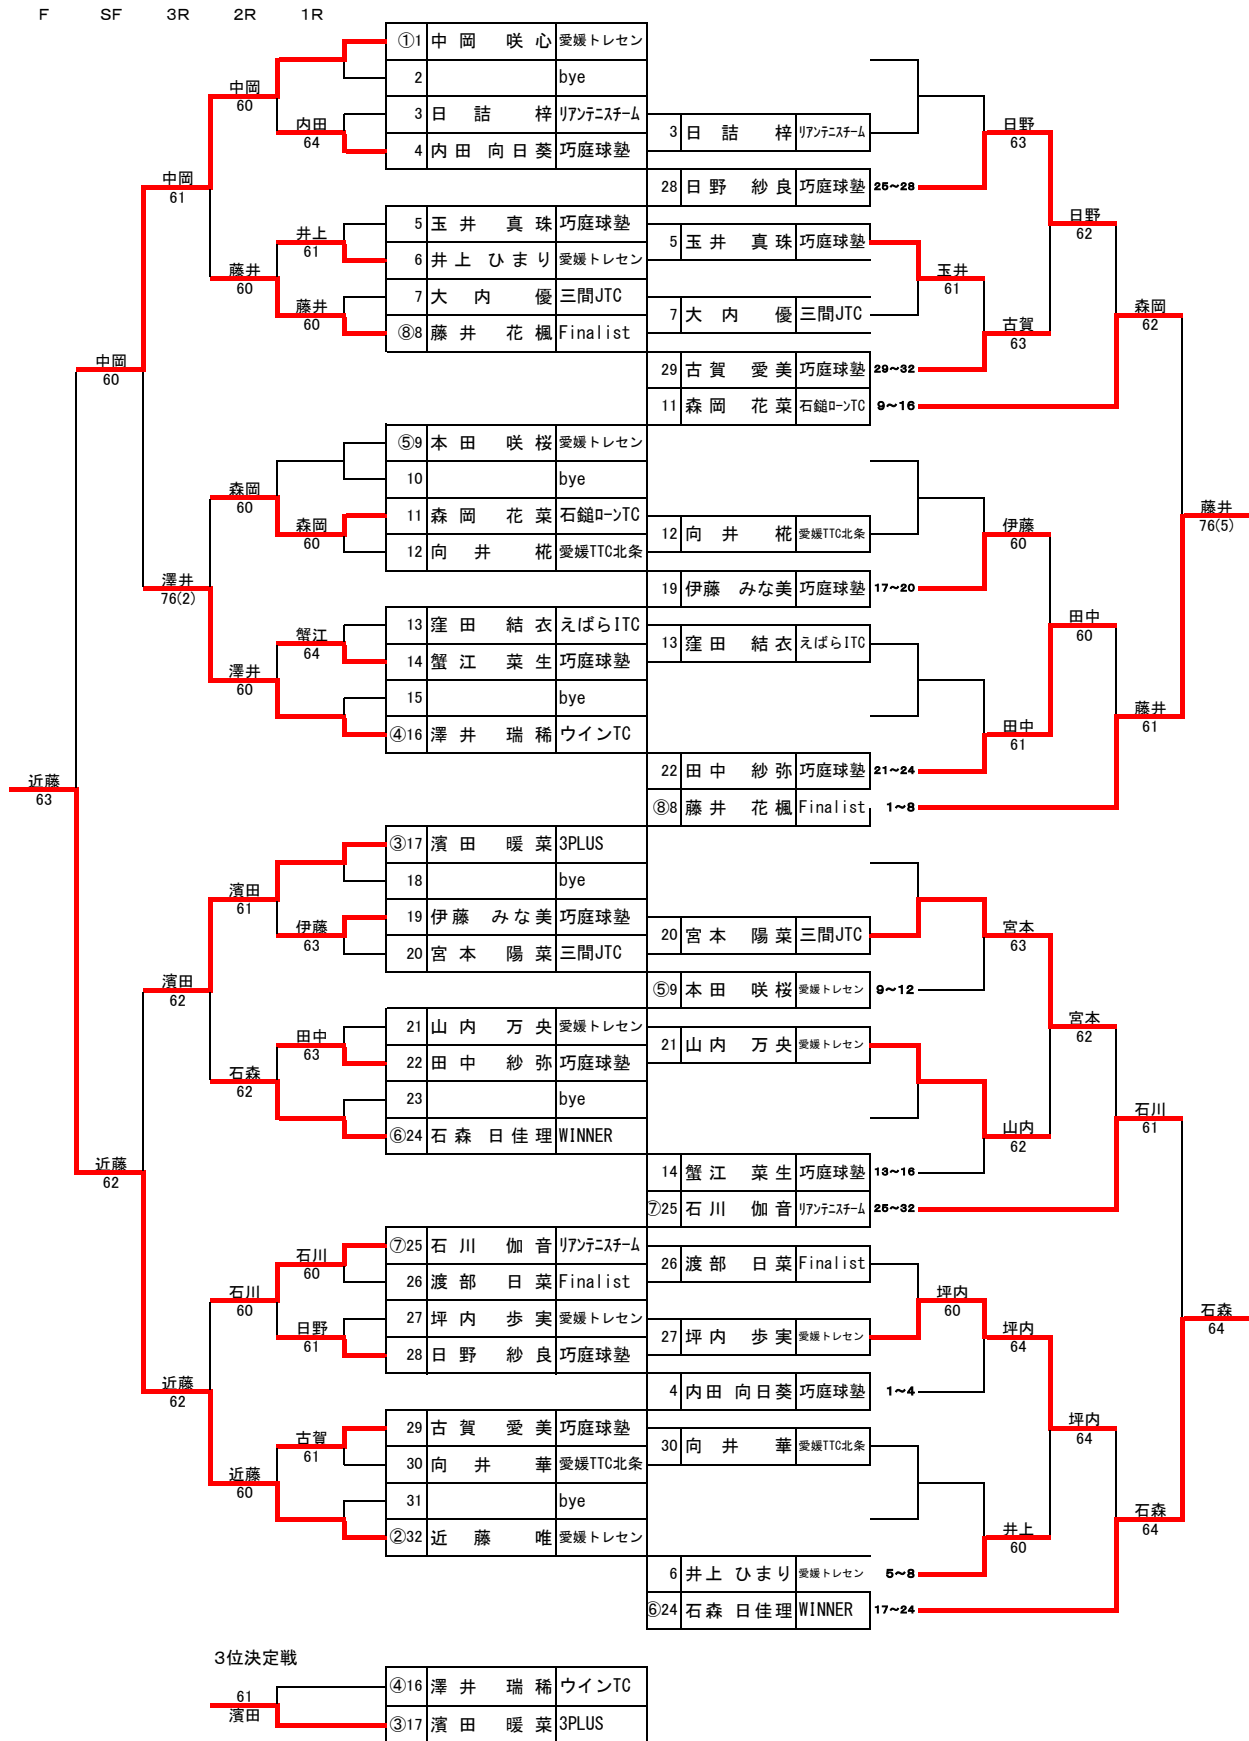

大会名 2016年度第18回愛媛県秋季小・中学生テニス選手権  
 期日 10月15日(土)すべての試合を行う予定  
 会場 津島プレーランドテニスコート 8:30受付完了  
 種目 小学生女子シングルスAクラス  
 ※ コンソレーションにおいて、本戦で対戦している場合は本戦の勝者を勝ちとする。

1012改訂版

本戦

コンソレーション

大会名 2016年度第18回愛媛県秋季小・中学生テニス選手権  
 期日 10月16日(日)すべての試合を行う予定  
 会場 津島プレーランドテニスコート 8:30受付完了  
 種目 中学生女子シングルスAクラス

本戦

①1	濱永 花季 (愛媛トレセン)				吉井 あかり (3PLUS)	33③	1位	濱永 花季 (愛媛トレセン)
2	bye				bye	34	2位	吉井 あかり (3PLUS)
3	渡部 舞 (松西中等)						3位	松本 旭夏 (Finalist)
4	武田 優花 (ONOsportsクラブTC)				西本 紗菜 (愛媛トレセン)	35	4位	近藤 ひな子 (ウインTC)
5	山内 和香 (松西中等)				神田 晴香 (松西中等)	36	8位	五島 彩寿 (WINNER)
6	bye				小笠原 奈津 (松西中等)	37	8位	吉村 紗葉 (ウインTC)
7	bye				bye	38	8位	相原 礼佳 (愛媛トレセン)
⑩8	田中 唯羽 (巧庭球塾)				土居 有梨奈 (WINNER)	40⑩	8位	本田 ひまり (松西中等)
⑨9	桑原 葵 (松西中等)				成川 舞 (WINNER)	41⑨	B16	山田 舞依 (3PLUS)
10	bye				bye	42	B16	土居 有梨奈 (WINNER)
11	bye				bye	43	B16	武方 萌彩 (WINNER)
12	富永 悠月 (三間中)				山内 梨瑚 (松西中等)	44	B16	佐武 あおい (愛媛トレセン)
13	田窪 千穂里 (今治明徳中)				梅村 百香 (三間中)	45	B16	小島 怜和 (愛媛トレセン)
14	bye				天野 輝葵 (愛媛トレセン)	46	B16	桑原 葵 (松西中等)
15	bye				bye	47	B16	山内 梨瑚 (松西中等)
⑧16	吉村 紗葉 (ウインTC)				本田 ひまり (松西中等)	48⑧	B16	山内 和香 (松西中等)
⑤17	相原 礼佳 (愛媛トレセン)				五島 彩寿 (WINNER)	49⑤	B32	平野 杏果 (愛光中)
18	bye				bye	50	B32	西本 紗菜 (愛媛トレセン)
19	山田 菜々美 (松西中等)				阿部 香乃 (松西中等)	52	B32	天野 輝葵 (愛媛トレセン)
20	黒田 百花 (三間中)				清水 愛理 (三間中)	53	B32	黒田 百花 (三間中)
21	越智 理恵 (松西中等)				bye	54	B32	竹内 歩実 (松西中等)
22	bye				bye	55	B32	渡部 舞 (松西中等)
23	bye				小島 怜和 (愛媛トレセン)	56⑩	B64	武田 優花 (ONOsportsクラブTC)
⑩24	佐武 あおい (愛媛トレセン)				武方 萌彩 (WINNER)	57⑩	B64	成川 舞 (WINNER)
⑬25	山田 舞依 (3PLUS)				bye	58	B64	森山 奈津子 (えばらITC)
26	bye				bye	59	B64	田中 唯羽 (巧庭球塾)
27	bye				岡田 侑明果 (松西中等)	60	B64	田窪 千穂里 (今治明徳中)
28	森山 奈津子 (えばらITC)				竹内 歩実 (松西中等)	61	B64	矢野 心 (今治明徳中)
29	平野 杏果 (愛光中)				bye	63	B64	清水 愛理 (三間中)
30	尾崎 愛花里 (松西中等)				bye	63	B64	梅村 百香 (三間中)
31	bye				松本 旭夏 (Finalist)	64②	B64	富永 悠月 (三間中)
④32	近藤 ひな子 (ウインTC)						B64	阿部 香乃 (松西中等)