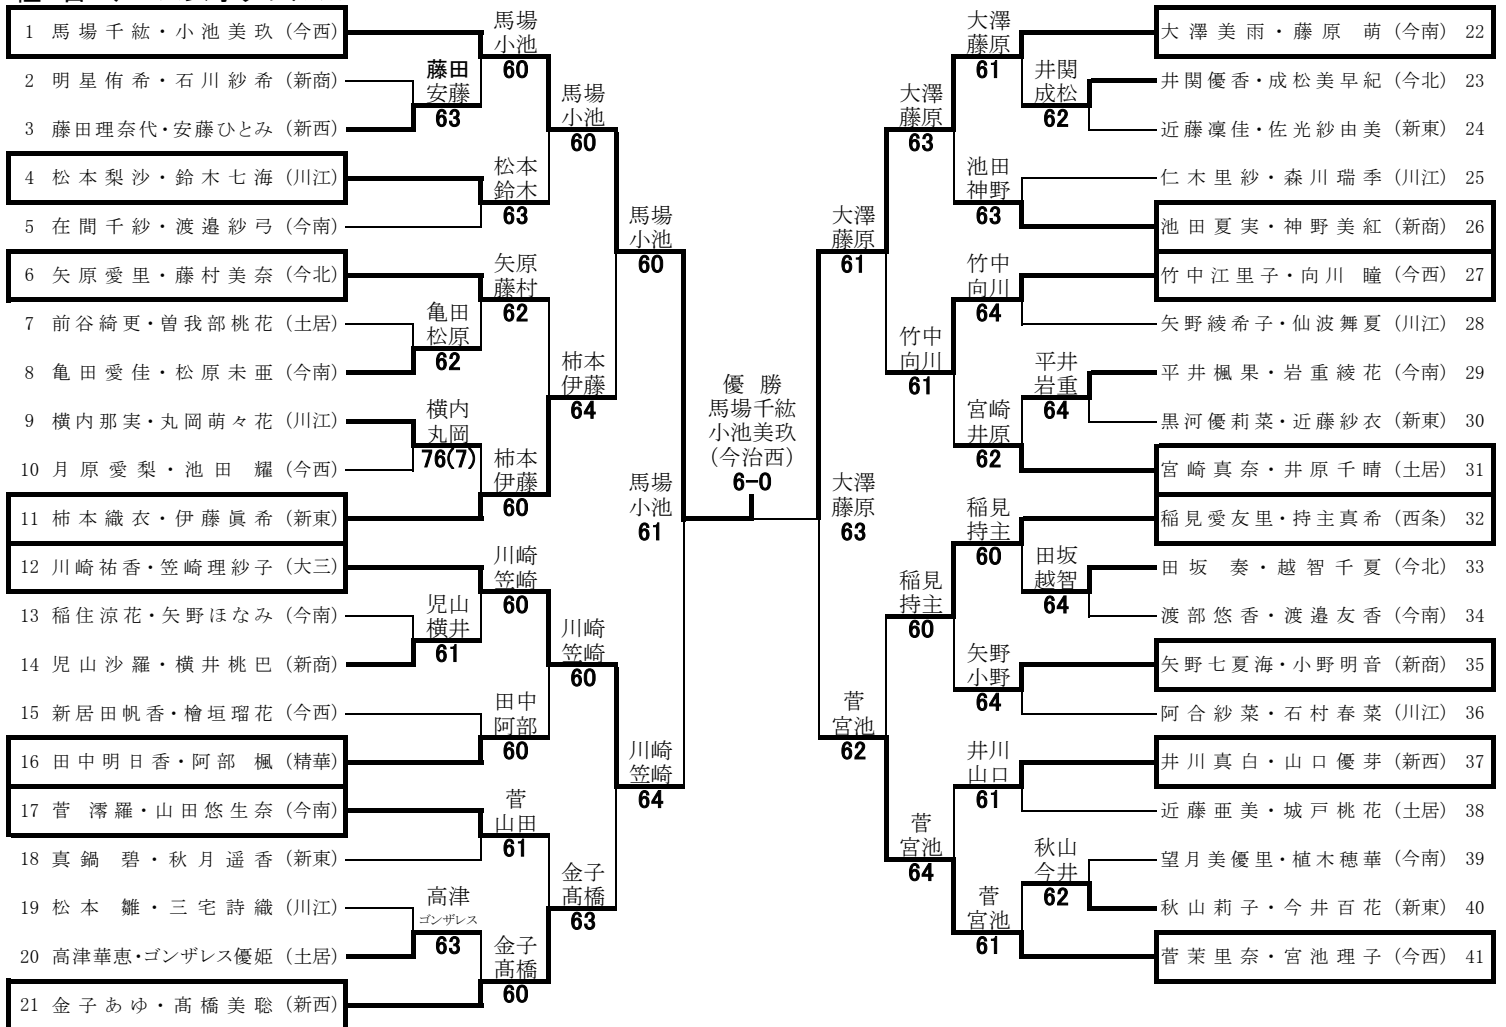

大会名 2016年 夏季ジュニアテニス選手権大会 東予地区予選  
 期日 平成27年8月13日(土) 8:30集合・受付完了 9:00試合開始  
 会場 西条市東予運動公園テニスコート  
 種目 テニス女子ダブルス

※県大会出場数16組

③位決定戦

⑤位決定戦

⑦位決定戦

順位(県大会出場者)

①	馬場千紘・小池美玖 (今西)
②	大澤美雨・藤原 萌 (今南)
③	菅菜里奈・宮池理子 (今西)
④	川崎祐香・笠崎理紗子 (大三)
⑤	金子あゆ・高橋美聡 (新西)
⑥	稲見愛友里・持主真希 (西条)
⑦	柿本織衣・伊藤真希 (新東)
⑧	竹中江里子・向川 瞳 (今西)
⑨	松本梨沙・鈴木七海 (川江)
⑨	矢原愛里・藤村美奈 (今北)
⑨	田中明日香・阿部 楓 (精華)
⑨	菅 濤羅・山田悠生奈 (今南)
⑨	池田夏実・神野美紅 (新商)
⑨	宮崎真奈・井原千晴 (土居)
⑨	矢野七夏海・小野明音 (新商)
⑨	井川真白・山口優芽 (新西)

女子シングルスAクラス 本戦1回戦

女子ダブルス 本戦

本戦2回戦以降

順位決定  
3、4位決定戦

5、6位決定戦

順位決定  
7、8位決定戦

渡邊 早和子 中予1位  
 福本 里帆 中予2位  
 沖野 真奈美 中予3位  
 上記3名は、上記資料として夏季県大会出場権を与える  
 榎木 沙弥香  
 は県大会出場権を与えるとともに、14日のシングルス本戦2回戦より出場、  
 シード資料抽選により上記位置から本戦2回戦より行う。

順位決定

3、4位決定戦

5、6位決定戦

福本 里帆・沖野 真奈美 中予1位  
 榎木 沙弥香・岡 彩文 中予2位  
 上記2ペアは中予地区1.2位として夏季県大会出場  
 渡邊 早和子・藤永 菜  
 については県大会出場権を与えるとともに、14日のダブルス本戦1回戦より出場。  
 シード資料抽選により上記本戦位置。

大会名 平成28年度夏季ジュニアテニス選手権中予地区予選  
 期日 平成28年8月13日(土)・14日(日) 8時30分集合受付  
 会場 愛媛県総合運動公園テニスコート  
 種目 女子ダブルス

## テニス女子ダブルス