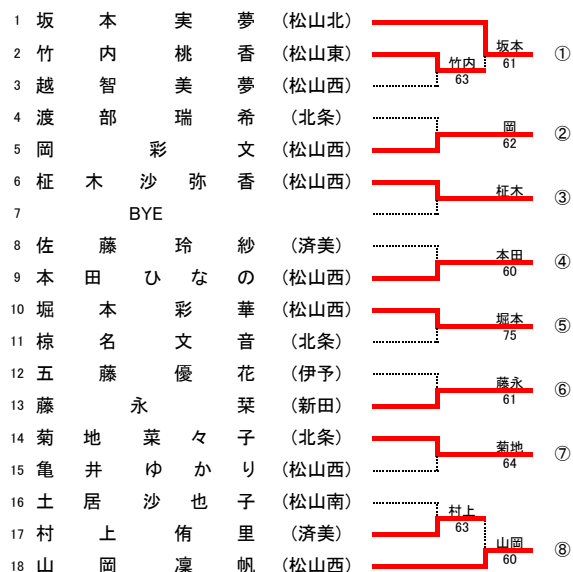

大会名 2016年 夏季ジュニアテニス選手権大会 東予地区予選  
 期日 平成27年8月13日(土) 8:30集合・受付完了 9:00試合開始  
 会場 西条市東予運動公園テニスコート  
 種目 テニス女子ダブルス

※県大会出場数16組

③位決定戦

⑤位決定戦

⑦位決定戦

順位(県大会出場者)

①	馬場千紘・小池美玖 (今西)
②	大澤美雨・藤原 萌 (今南)
③	菅菜里奈・宮池理子 (今西)
④	川崎祐香・笠崎理紗子 (大三)
⑤	金子あゆ・高橋美聡 (新西)
⑥	稲見愛友里・持主真希 (西条)
⑦	柿本織衣・伊藤真希 (新東)
⑧	竹中江里子・向川 瞳 (今西)
⑨	松本梨沙・鈴木七海 (川江)
⑨	矢原愛里・藤村美奈 (今北)
⑨	田中明日香・阿部 楓 (精華)
⑨	菅 濤羅・山田悠生奈 (今南)
⑨	池田夏実・神野美紅 (新商)
⑨	宮崎真奈・井原千晴 (土居)
⑨	矢野七夏海・小野明音 (新商)
⑨	井川真白・山口優芽 (新西)

女子シングルスAクラス 本戦1回戦

女子ダブルス 本戦

本戦2回戦以降

順位決定  
3、4位決定戦

5、6位決定戦

順位決定  
7、8位決定戦

渡邊 早和子 中予1位  
 福本 里帆 中予2位  
 沖野 真奈美 中予3位  
 上記3名は、上記資料として夏季県大会出場権を与える  
 榎木 沙弥香  
 は県大会出場権を与えるとともに、14日のシングルス本戦2回戦より出場、  
 シード資料抽選により上記位置から本戦2回戦より行う。

順位決定

3、4位決定戦

5、6位決定戦

福本 里帆・沖野 真奈美 中予1位  
 榎木 沙弥香・岡 彩文 中予2位  
 上記2ペアは中予地区1.2位として夏季県大会出場  
 渡邊 早和子・藤永 菜  
 については県大会出場権を与えるとともに、14日のダブルス本戦1回戦より出場。  
 シード資料抽選により上記本戦位置。

大会名 平成28年度夏季ジュニアテニス選手権中予地区予選  
 期日 平成28年8月13日(土)・14日(日) 8時30分集合受付  
 会場 愛媛県総合運動公園テニスコート  
 種目 女子ダブルス