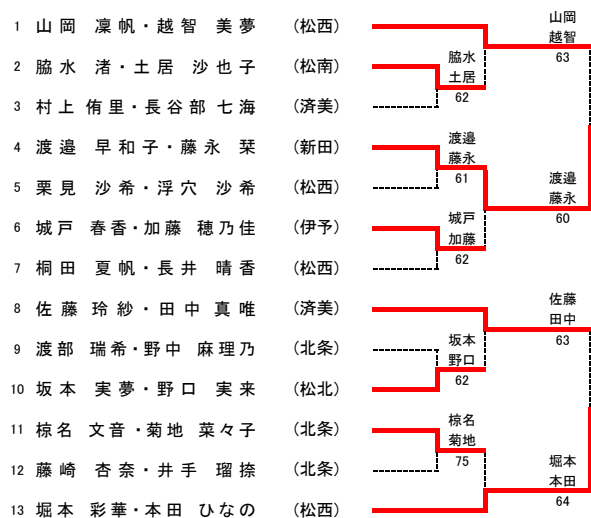

大会名 2016年 夏季ジュニアテニス選手権大会 東予地区予選  
 期日 平成27年8月13日(土) 8:30集合・受付完了 9:00試合開始  
 会場 西条市東予運動公園テニスコート  
 種目 テニス女子ダブルス

※県大会出場数16組

③位決定戦

⑤位決定戦

⑦位決定戦

順位(県大会出場者)

①	馬場千紘・小池美玖 (今西)
②	大澤美雨・藤原 萌 (今南)
③	菅菜里奈・宮池理子 (今西)
④	川崎祐香・笠崎理紗子 (大三)
⑤	金子あゆ・高橋美聡 (新西)
⑥	稲見愛友里・持主真希 (西条)
⑦	柿本織衣・伊藤真希 (新東)
⑧	竹中江里子・向川 瞳 (今西)
⑨	松本梨沙・鈴木七海 (川江)
⑨	矢原愛里・藤村美奈 (今北)
⑨	田中明日香・阿部 楓 (精華)
⑨	菅 濤羅・山田悠生奈 (今南)
⑨	池田夏実・神野美紅 (新商)
⑨	宮崎真奈・井原千晴 (土居)
⑨	矢野七夏海・小野明音 (新商)
⑨	井川真白・山口優芽 (新西)

女子シングルスAクラス 本戦1回戦

女子ダブルス 本戦

本戦2回戦以降

順位決定  
3、4位決定戦

5、6位決定戦

順位決定  
7、8位決定戦

渡邊 早和子 中予1位  
 福本 里帆 中予2位  
 沖野 真奈美 中予3位  
 上記3名は、上記資料として夏季県大会出場権を与える  
 榎木 沙弥香  
 は県大会出場権を与えるとともに、14日のシングルス本戦2回戦より出場、  
 シード資料抽選により上記位置から本戦2回戦より行う。

順位決定

3、4位決定戦

5、6位決定戦

福本 里帆・沖野 真奈美 中予1位  
 榎木 沙弥香・岡 彩文 中予2位  
 上記2ペアは中予地区1.2位として夏季県大会出場  
 渡邊 早和子・藤永 菜  
 については県大会出場権を与えるとともに、14日のダブルス本戦1回戦より出場。  
 シード資料抽選により上記本戦位置。

大会名 平成28年度夏季ジュニアテニス選手権中予地区予選  
 期日 平成28年8月13日(土)・14日(日) 8時30分集合受付  
 会場 愛媛県総合運動公園テニスコート  
 種目 女子ダブルス