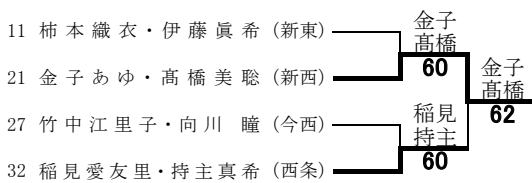

大会名 2016年 夏季ジュニアテニス選手権大会 東予地区予選  
 期日 平成27年8月13日(土) 8:30集合・受付完了 9:00試合開始  
 会場 西条市東予運動公園テニスコート  
 種目 テニス女子ダブルス

※県大会出場数16組

③位決定戦

⑤位決定戦

⑦位決定戦

順位(県大会出場者)

①	馬場千紘・小池美玖 (今西)
②	大澤美雨・藤原 萌 (今南)
③	菅菜里奈・宮池理子 (今西)
④	川崎祐香・笠崎理紗子 (大三)
⑤	金子あゆ・高橋美聡 (新西)
⑥	稲見愛友里・持主真希 (西条)
⑦	柿本織衣・伊藤真希 (新東)
⑧	竹中江里子・向川 瞳 (今西)
⑨	松本梨沙・鈴木七海 (川江)
⑨	矢原愛里・藤村美奈 (今北)
⑨	田中明日香・阿部 楓 (精華)
⑨	菅 濤羅・山田悠生奈 (今南)
⑨	池田夏実・神野美紅 (新商)
⑨	宮崎真奈・井原千晴 (土居)
⑨	矢野七夏海・小野明音 (新商)
⑨	井川真白・山口優芽 (新西)

女子シングルスAクラス 本戦1回戦

女子ダブルス 本戦

本戦2回戦以降

順位決定  
3、4位決定戦

5、6位決定戦

順位決定  
7、8位決定戦

渡邊 早和子 中予1位  
 福本 里帆 中予2位  
 沖野 真奈美 中予3位  
 上記3名は、上記資料として夏季県大会出場権を与える  
 榎木 沙弥香  
 は県大会出場権を与えるとともに、14日のシングルス本戦2回戦より出場、  
 シード資料抽選により上記位置から本戦2回戦より行う。

順位決定

3、4位決定戦

5、6位決定戦

福本 里帆・沖野 真奈美 中予1位  
 榎木 沙弥香・岡 彩文 中予2位  
 上記2ペアは中予地区1.2位として夏季県大会出場  
 渡邊 早和子・藤永 菜  
 については県大会出場権を与えるとともに、14日のダブルス本戦1回戦より出場。  
 シード資料抽選により上記本戦位置。

大会名 平成28年度夏季ジュニアテニス選手権中予地区予選  
 期日 平成28年8月13日(土)・14日(日) 8時30分集合受付  
 会場 愛媛県総合運動公園テニスコート  
 種目 女子ダブルス