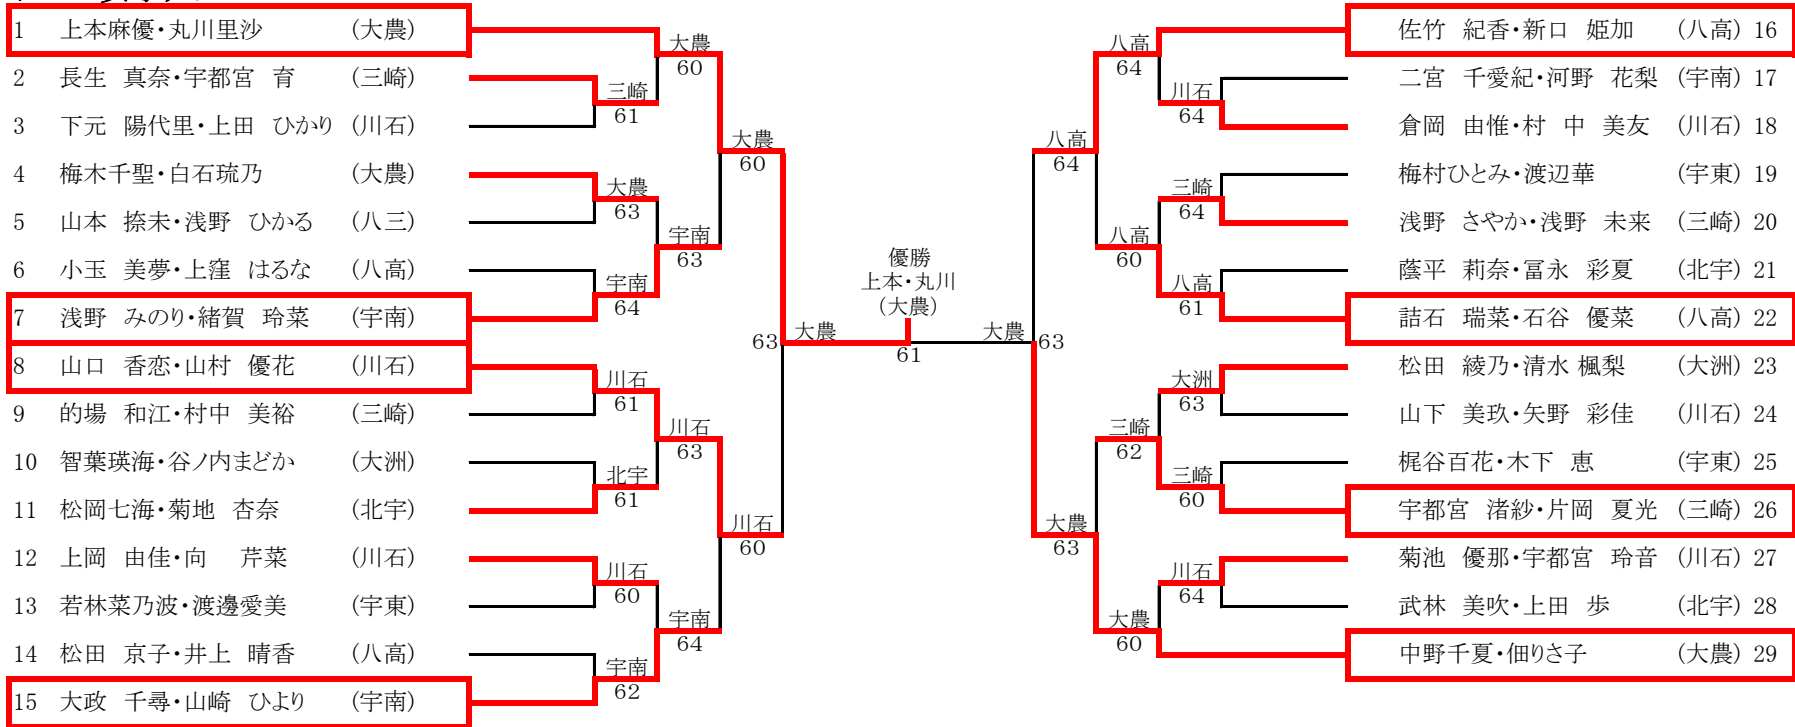

2016夏季ジュニアテニス選手権大会 南予地区予選

平成28年8月10日(水) 津島プレーランドテニスコート
県大会出場枠9ペア

テニス女子ダブルス

3位決定戦

山口 香恋・山村 優花	(川石)
佐竹 紀香・新口 姫加	(八高)

代表決定戦

長生 真奈・宇都宮 育	(三崎)
梅木千聖・白石琉乃	(大農)
松岡七海・菊地 杏奈	(北宇)
上岡 由佳・向 芹菜	(川石)
倉岡 由惟・村中 美友	(川石)
浅野 さやか・浅野 未来	(三崎)
松田 綾乃・清水 楓梨	(大洲)
菊池 優那・宇都宮 玲音	(川石)

5位決定戦

浅野 みのり・緒賀 玲菜	(宇南)
大政 千尋・山崎 ひより	(宇南)
詰石 瑞菜・石谷 優菜	(八高)
宇都宮 渚紗・片岡 夏光	(三崎)

7位決定戦

大政 千尋・山崎 ひより	(宇南)
宇都宮 渚紗・片岡 夏光	(三崎)

県大会出場者

1	上本 麻優・丸川 里沙	(大農)
2	中野 千夏・佃 りさ子	(大農)
3	佐竹 紀香・新口 姫加	(八高)
4	山口 香恋・山村 優花	(川石)
5	詰石 瑞菜・石谷 優菜	(八高)
6	浅野みのり・緒賀 玲菜	(宇南)
7	大政 千尋・山崎ひより	(宇南)
8	宇都宮渚紗・片岡 夏光	(三崎)
9	倉岡 由惟・村中 美友	(川石)