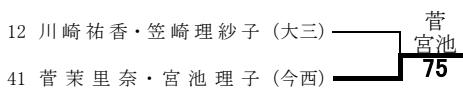

大会名 2016年 夏季ジュニアテニス選手権大会 東予地区予選  
 期日 平成27年8月13日(土) 8:30集合・受付完了 9:00試合開始  
 会場 西条市東予運動公園テニスコート  
 種目 テニス女子ダブルス

※県大会出場数16組

③位決定戦

⑤位決定戦

⑦位決定戦

順位(県大会出場者)

①	馬場千紘・小池美玖 (今西)
②	大澤美雨・藤原 萌 (今南)
③	菅菜里奈・宮池理子 (今西)
④	川崎祐香・笠崎理紗子 (大三)
⑤	金子あゆ・高橋美聡 (新西)
⑥	稲見愛友里・持主真希 (西条)
⑦	柿本織衣・伊藤真希 (新東)
⑧	竹中江里子・向川 瞳 (今西)
⑨	松本梨沙・鈴木七海 (川江)
⑨	矢原愛里・藤村美奈 (今北)
⑨	田中明日香・阿部 楓 (精華)
⑨	菅 濤羅・山田悠生奈 (今南)
⑨	池田夏実・神野美紅 (新商)
⑨	宮崎真奈・井原千晴 (土居)
⑨	矢野七夏海・小野明音 (新商)
⑨	井川真白・山口優芽 (新西)

女子シングルスAクラス 本戦1回戦

女子ダブルス 本戦

本戦2回戦以降

順位決定  
3、4位決定戦

5、6位決定戦

順位決定  
7、8位決定戦

渡邊 早和子 中予1位  
 福本 里帆 中予2位  
 沖野 真奈美 中予3位  
 上記3名は、上記資料として夏季県大会出場権を与える  
 榎木 沙弥香  
 は県大会出場権を与えるとともに、14日のシングルス本戦2回戦より出場、  
 シード資料抽選により上記位置から本戦2回戦より行う。