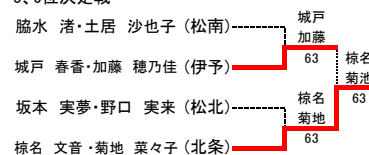

大会名 2016年 夏季ジュニアテニス選手権大会 東予地区予選  
 期日 平成27年8月13日(土) 8:30集合・受付完了 9:00試合開始  
 会場 西条市東予運動公園テニスコート  
 種目 テニス女子ダブルス

※県大会出場数16組

③位決定戦

⑤位決定戦

⑦位決定戦

順位(県大会出場者)

①	馬場千紘・小池美玖 (今西)
②	大澤美雨・藤原 萌 (今南)
③	菅菜里奈・宮池理子 (今西)
④	川崎祐香・笠崎理紗子 (大三)
⑤	金子あゆ・高橋美聡 (新西)
⑥	稲見愛友里・持主真希 (西条)
⑦	柿本織衣・伊藤真希 (新東)
⑧	竹中江里子・向川 瞳 (今西)
⑨	松本梨沙・鈴木七海 (川江)
⑨	矢原愛里・藤村美奈 (今北)
⑨	田中明日香・阿部 楓 (精華)
⑨	菅 濤羅・山田悠生奈 (今南)
⑨	池田夏実・神野美紅 (新商)
⑨	宮崎真奈・井原千晴 (土居)
⑨	矢野七夏海・小野明音 (新商)
⑨	井川真白・山口優芽 (新西)

女子シングルスAクラス 本戦1回戦

女子ダブルス 本戦

本戦2回戦以降

順位決定  
3、4位決定戦

5、6位決定戦

順位決定  
7、8位決定戦

渡邊 早和子 中予1位  
 福本 里帆 中予2位  
 沖野 真奈美 中予3位  
 上記3名は、上記資料として夏季県大会出場権を与える  
 榎木 沙弥香  
 は県大会出場権を与えるとともに、14日のシングルス本戦2回戦より出場、  
 シード資料抽選により上記位置から本戦2回戦より行う。

順位決定

3、4位決定戦

5、6位決定戦

福本 里帆・沖野 真奈美 中予1位  
 榎木 沙弥香・岡 彩文 中予2位  
 上記2ペアは中予地区1.2位として夏季県大会出場  
 渡邊 早和子・藤永 菜  
 については県大会出場権を与えるとともに、14日のダブルス本戦1回戦より出場。  
 シード資料抽選により上記本戦位置。

大会名 平成28年度夏季ジュニアテニス選手権中予地区予選  
 期日 平成28年8月13日(土)・14日(日) 8時30分集合受付  
 会場 愛媛県総合運動公園テニスコート  
 種目 女子ダブルス