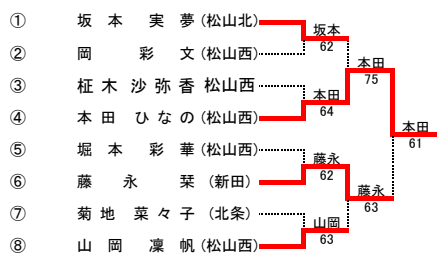

大会名 2016年 夏季ジュニアテニス選手権大会 東予地区予選  
 期日 平成27年8月13日(土) 8:30集合・受付完了 9:00試合開始  
 会場 西条市東予運動公園テニスコート  
 種目 テニス女子ダブルス

※県大会出場数16組

③位決定戦

⑤位決定戦

⑦位決定戦

順位(県大会出場者)

①	馬場千紘・小池美玖 (今西)
②	大澤美雨・藤原 萌 (今南)
③	菅菜里奈・宮池理子 (今西)
④	川崎祐香・笠崎理紗子 (大三)
⑤	金子あゆ・高橋美聡 (新西)
⑥	稲見愛友里・持主真希 (西条)
⑦	柿本織衣・伊藤真希 (新東)
⑧	竹中江里子・向川 瞳 (今西)
⑨	松本梨沙・鈴木七海 (川江)
⑨	矢原愛里・藤村美奈 (今北)
⑨	田中明日香・阿部 楓 (精華)
⑨	菅 濤羅・山田悠生奈 (今南)
⑨	池田夏実・神野美紅 (新商)
⑨	宮崎真奈・井原千晴 (土居)
⑨	矢野七夏海・小野明音 (新商)
⑨	井川真白・山口優芽 (新西)

女子シングルスAクラス 本戦1回戦

女子ダブルス 本戦

本戦2回戦以降

順位決定  
3、4位決定戦

5、6位決定戦

順位決定  
7、8位決定戦

渡邊 早和子 中予1位  
 福本 里帆 中予2位  
 沖野 真奈美 中予3位  
 上記3名は、上記資料として夏季県大会出場権を与える  
 榎木 沙弥香  
 は県大会出場権を与えるとともに、14日のシングルス本戦2回戦より出場、  
 シード資料抽選により上記位置から本戦2回戦より行う。

順位決定

3、4位決定戦

5、6位決定戦

福本 里帆・沖野 真奈美 中予1位  
 榎木 沙弥香・岡 彩文 中予2位  
 上記2ペアは中予地区1.2位として夏季県大会出場  
 渡邊 早和子・藤永 菜  
 については県大会出場権を与えるとともに、14日のダブルス本戦1回戦より出場。  
 シード資料抽選により上記本戦位置。

大会名 平成28年度夏季ジュニアテニス選手権中予地区予選  
 期日 平成28年8月13日(土)・14日(日) 8時30分集合受付  
 会場 愛媛県総合運動公園テニスコート  
 種目 女子ダブルス