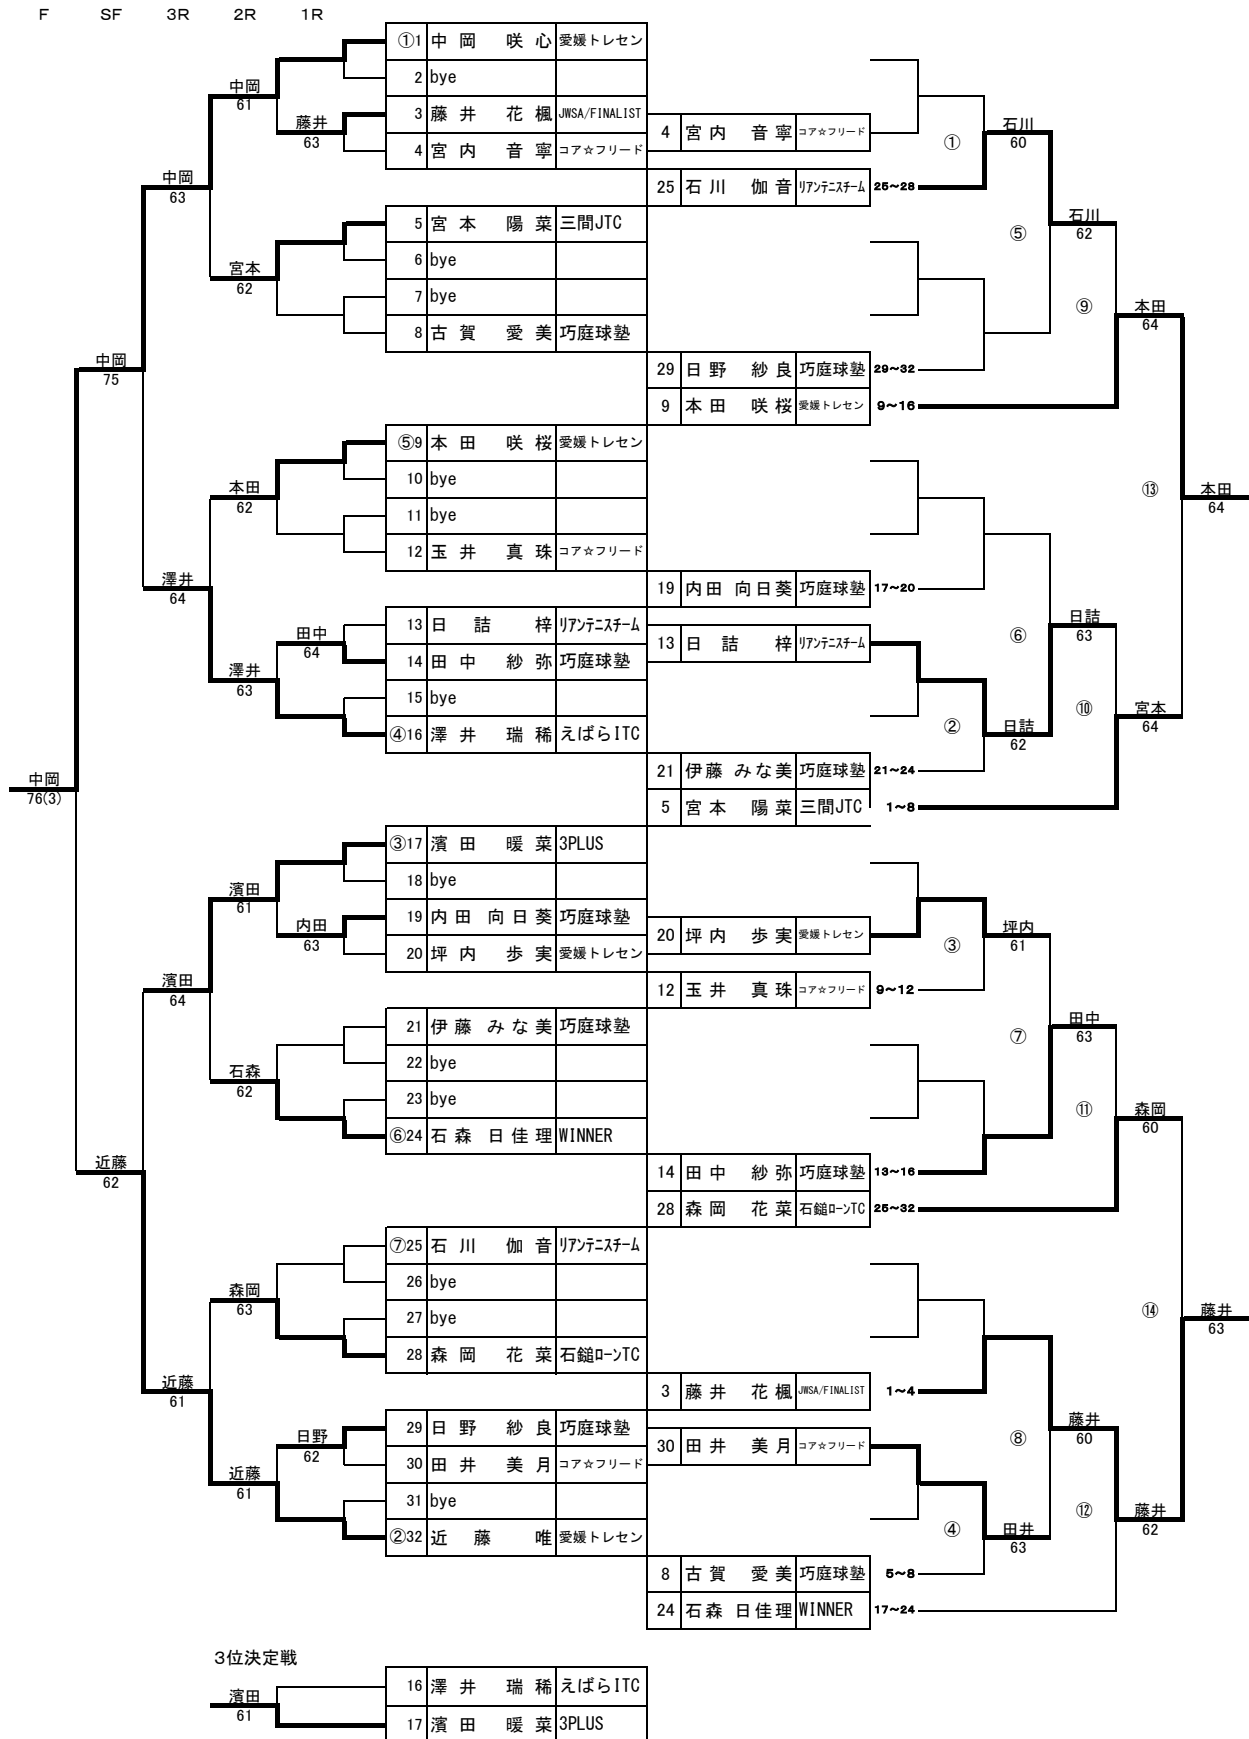

大会名 2016年度第18回愛媛県夏季小・中学生テニス選手権
 期日 7月9日(土)すべての試合を行う予定
 会場 今治スポーツパーク 8:30受付完了
 種目 小学生女子Aクラスシングルス
 ※ コンソレーションにおいて、本戦で対戦している場合は本戦の勝者を勝ちとする。

本戦

コンソレーション

大会名 2016年度第18回愛媛県夏季小・中学生テニス選手権
 期日 7月10日(日)すべての試合を行う予定
 会場 今治スポーツパーク 8:30受付完了
 種目 中学生女子Aクラスシングルス