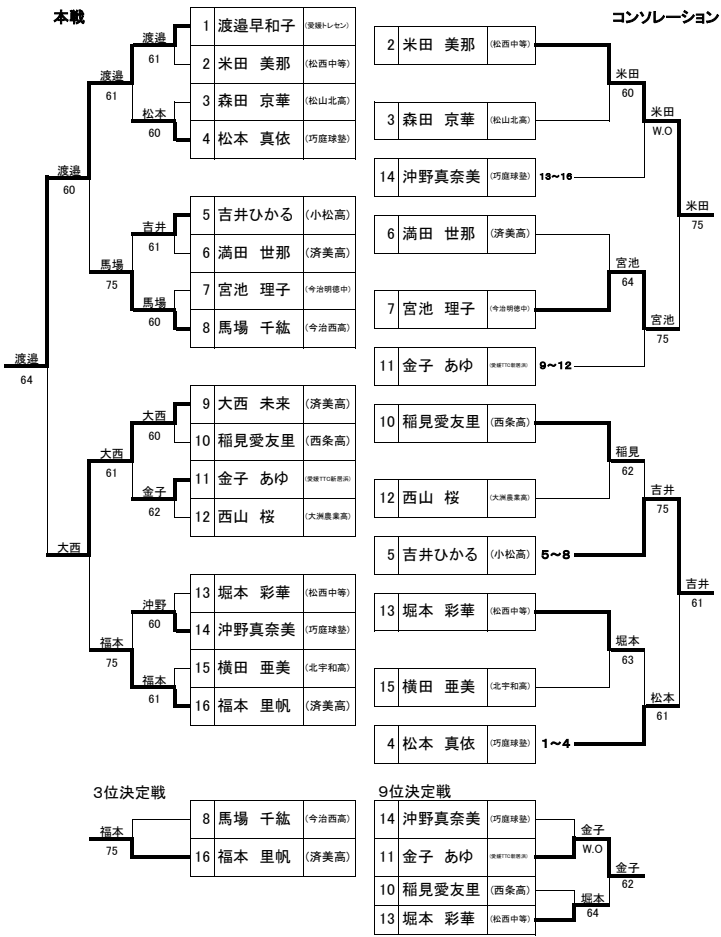

2015伊予銀カップU16女子シングルス本戦(フィードインコンソレーションで行います)

2015伊予銀カップU16女子ダブルス(ベスト8よりフィードインコンソレーション)