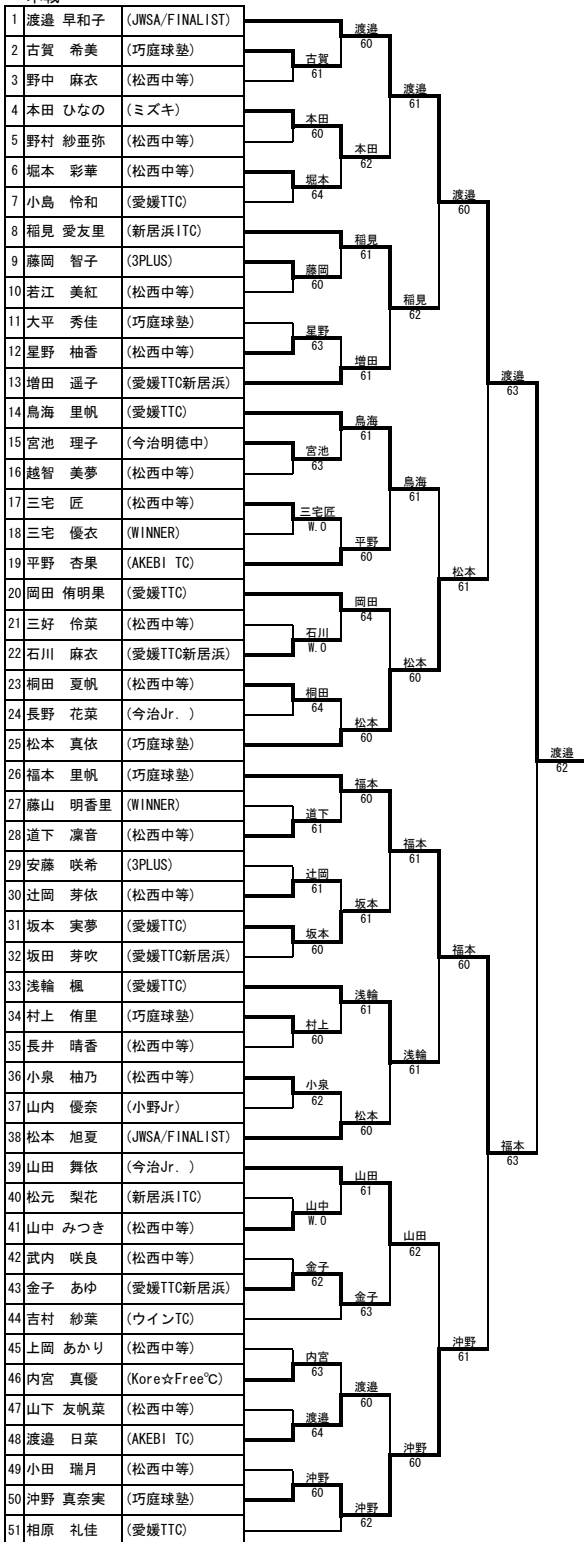

大会名 2014年第23回伊予銀カップジュニアテニス大会
 期 日 平成25年2月15日(土) 全ての試合を終了する予定
 会 場 松山市中央公園テニスコート8:30受付完了
 種 目 10歳以下女子シングルス

大会名 2014年第23回伊予銀カップジュニアテニス大会
 期日 平成25年2月15日(土) 全ての試合を終了する予定
 会場 松山市中央公園テニスコート8:30受付完了
 種目 12歳以下女子シングルス(ベスト8よりフィードインコンソレーションを行います。)

| | |
|-----|---------------|
| シード | |
| 1 | 濱永 花季 (愛媛TTC) |

大会名 2014年第23回伊予銀カップジュニアテニス大会
 期日 平成25年2月15日(土) 全ての試合を終了する予定
 会場 松山中央公園テニスコート8:30受付完了
 種目 14歳以下女子シングルス (ベスト8よりフィードインコンソレーションを行います。)

本戦

コンソレーション

| シード | |
|-----|------------------------|
| 1 | 渡邊 早和子 (JWSA/FINALIST) |
| 2 | 相原 礼佳 (愛媛TTC) |
| 3,4 | 福本 里帆 (巧庭球塾) |
| 3,4 | 松本 真依 (巧庭球塾) |
| 5,8 | 鳥海 里帆 (愛媛TTC) |
| 5,8 | 松本 旭夏 (JWSA/FINALIST) |
| 5,8 | 山田 舞依 (今治Jr.) |
| 5,8 | 増田 遥子 (愛媛TTC新居浜) |