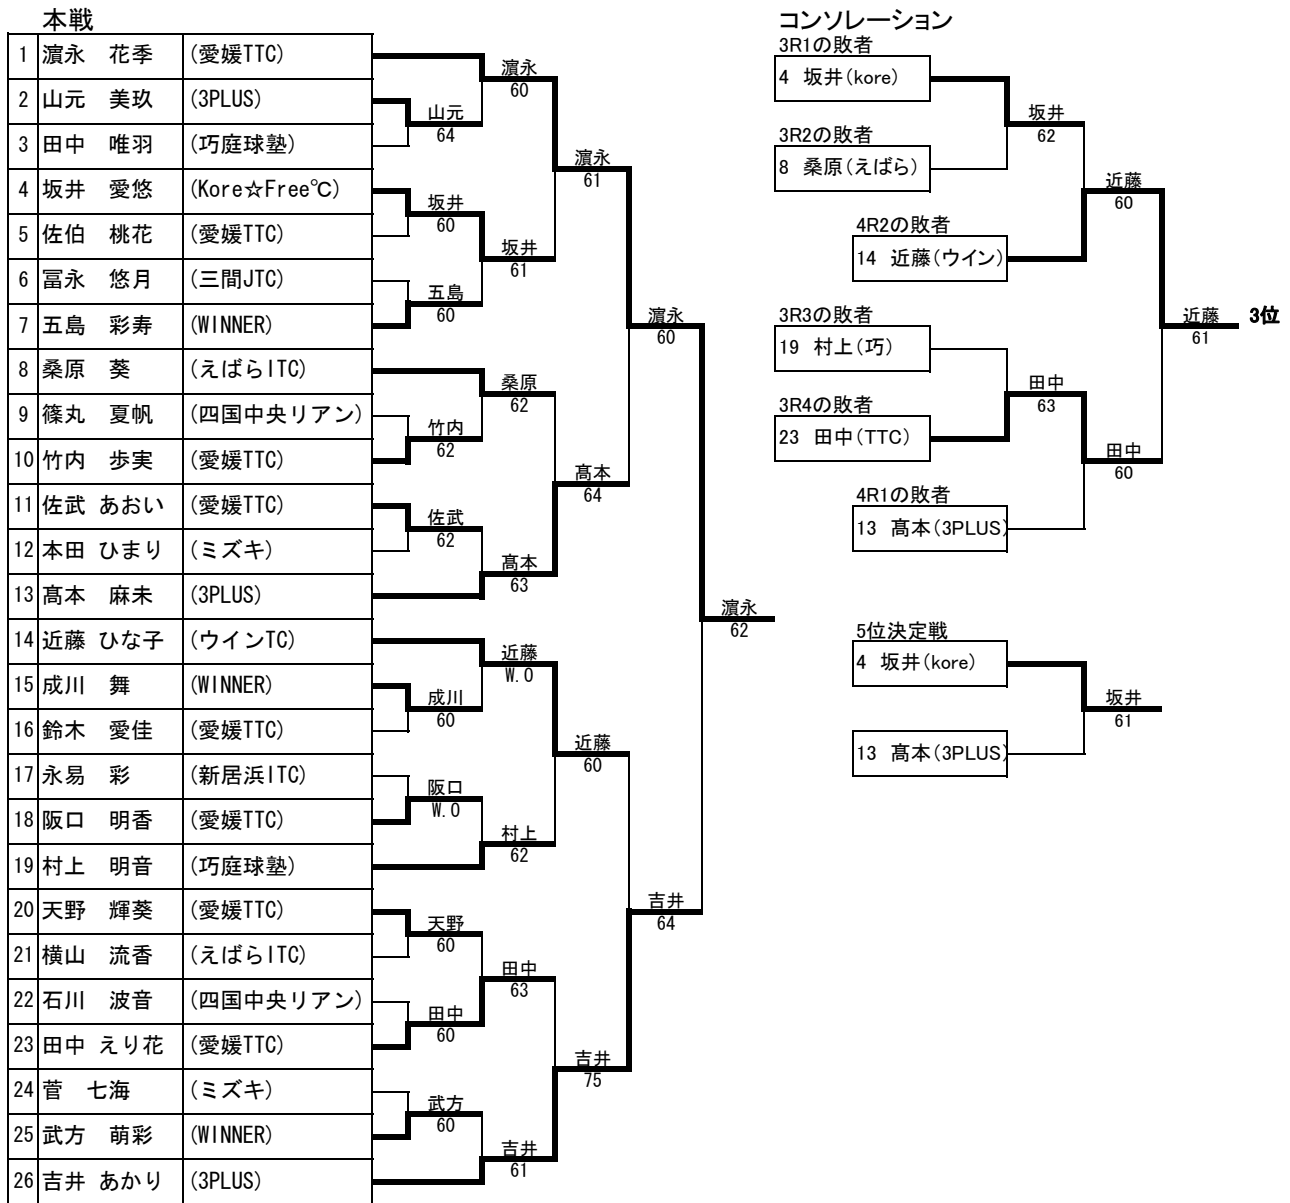

大会名 2014年第23回伊予銀カップジュニアテニス大会
 期 日 平成25年2月15日(土) 全ての試合を終了する予定
 会 場 松山市中央公園テニスコート8:30受付完了
 種 目 10歳以下女子シングルス

大会名 2014年第23回伊予銀カップジュニアテニス大会
 期日 平成25年2月15日(土) 全ての試合を終了する予定
 会場 松山市中央公園テニスコート8:30受付完了
 種目 12歳以下女子シングルス(ベスト8よりフィードインコンソレーションを行います。)

| | |
|-----|---------------|
| シード | |
| 1 | 濱永 花季 (愛媛TTC) |

大会名 2014年第23回伊予銀カップジュニアテニス大会
 期日 平成25年2月15日(土) 全ての試合を終了する予定
 会場 松山中央公園テニスコート8:30受付完了
 種目 14歳以下女子シングルス (ベスト8よりフィードインコンソレーションを行います。)

本戦

コンソレーション