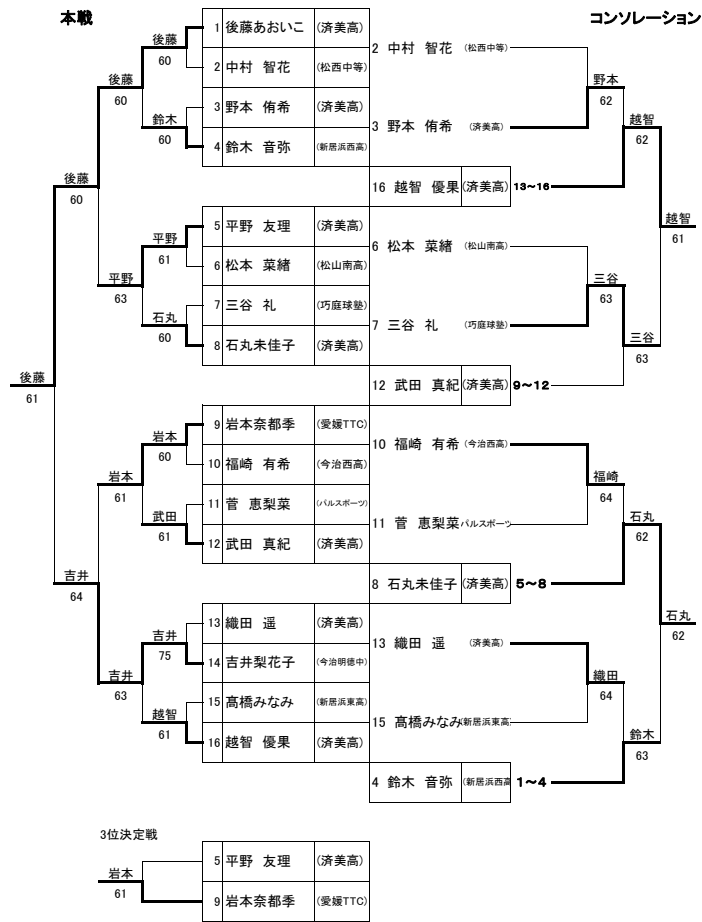

2013伊予銀カップU16女子シングルス本戦(フィードインコンソレーションで行います)

- 後藤あおいこ (済美高)
- 吉井梨花子 (今治明徳中)
- 岩本奈都季 (愛媛TTC)
- 平野 友理 (済美高)
- 石丸未佳子 (済美高)
- 越智 優果 (済美高)
- 鈴木 音弥 (新居浜西高)
- 三谷 礼 (巧庭球塾)

2013伊予銀カップU16女子ダブルス(フィードインコンソレーションで行います)