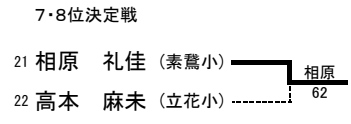

大会名 2012年第14回愛媛県秋季小・中学生選手権大会
期日 平成24年10月8日(月) 8:30受付完了
会場 愛媛県総合運動公園庭球場
種目 小学生女子シングルスBクラス

- 1 鳥海 里帆 (道後小)
- 2 吉村 紗葉 (愛大附属小)
- 3~4 高本 麻未 (立花小)
- 3~4 相原 礼佳 (素鷺小)
- 5~8 山田 舞依 (鳥生小)
- 5~8 石川 麻衣 (角野小)
- 5~8 天野 輝葵 (道後小)
- 5~8 近藤 ひな子 (桑原小)
- 9~10 長井 裕子 (郡中小)
- 9~10 大平 秀佳 (郡中小)