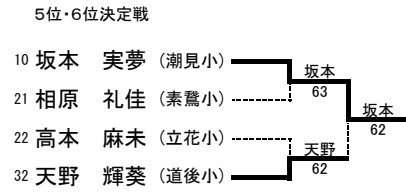

大会名 2012年第14回愛媛県秋季小・中学生選手権大会
 期日 平成24年10月8日(月) 8:30受付完了
 会場 愛媛県総合運動公園庭球場
 種目 中学生女子シングルスBクラス

3位決定戦

5位・6位決定戦

7・8位決定戦

- 1 竹内 桃香 (砥部中)
- 2 米田 美那 (松西中等)
- 3~4 中岡 茉也 (南中)
- 3~4 本田 ひなの (港南中)
- 5~8 近藤 安結美 (松西中等)
- 5~8 松本 紗良 (近見中)
- 5~8 堀本 麻友 (松西中等)
- 5~8 田中 真唯 (港南中)
- 9 北 夏実 (明德中)

大会名 2012年第14回愛媛県秋季小・中学生選手権大会
 期日 平成24年10月8日(月) 8:30受付完了
 会場 愛媛県総合運動公園庭球場
 種目 小学生女子シングルスBクラス

- 1 鳥海 里帆 (道後小)
- 2 吉村 紗葉 (愛大附属小)
- 3~4 高本 麻未 (立花小)
- 3~4 相原 礼佳 (素鷺小)
- 5~8 山田 舞依 (鳥生小)
- 5~8 石川 麻衣 (角野小)
- 5~8 天野 輝葵 (道後小)
- 5~8 近藤 ひな子 (桑原小)
- 9~10 長井 裕子 (郡中小)
- 9~10 大平 秀佳 (郡中小)