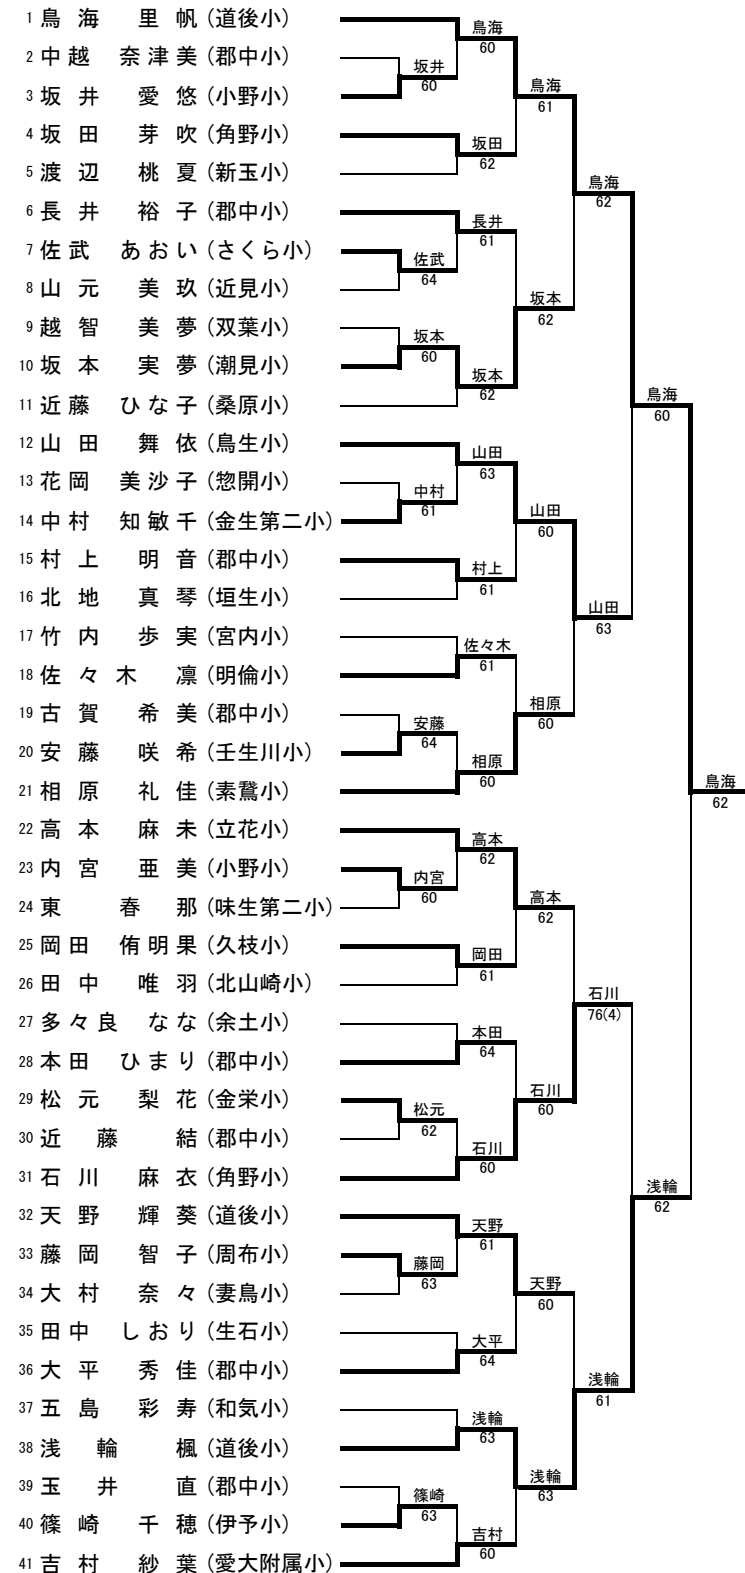

大会名 2012年第14回愛媛県秋季小・中学生選手権大会
 期日 平成24年10月8日(月) 8:30受付完了
 会場 愛媛県総合運動公園庭球場
 種目 中学生女子シングルスBクラス

3位決定戦

5位・6位決定戦

7・8位決定戦

- 1 竹内 桃香 (砥部中)
- 2 米田 美那 (松西中等)
- 3~4 中岡 茉也 (南中)
- 3~4 本田 ひなの (港南中)
- 5~8 近藤 安結美 (松西中等)
- 5~8 松本 紗良 (近見中)
- 5~8 堀本 麻友 (松西中等)
- 5~8 田中 真唯 (港南中)
- 9 北 夏実 (明德中)

大会名 2012年第14回愛媛県秋季小・中学生選手権大会
 期日 平成24年10月8日(月) 8:30受付完了
 会場 愛媛県総合運動公園庭球場
 種目 小学生女子シングルスBクラス

- 1 鳥海 里帆 (道後小)
- 2 吉村 紗葉 (愛大附属小)
- 3~4 高本 麻未 (立花小)
- 3~4 相原 礼佳 (素鷺小)
- 5~8 山田 舞依 (鳥生小)
- 5~8 石川 麻衣 (角野小)
- 5~8 天野 輝葵 (道後小)
- 5~8 近藤 ひな子 (桑原小)
- 9~10 長井 裕子 (郡中小)
- 9~10 大平 秀佳 (郡中小)