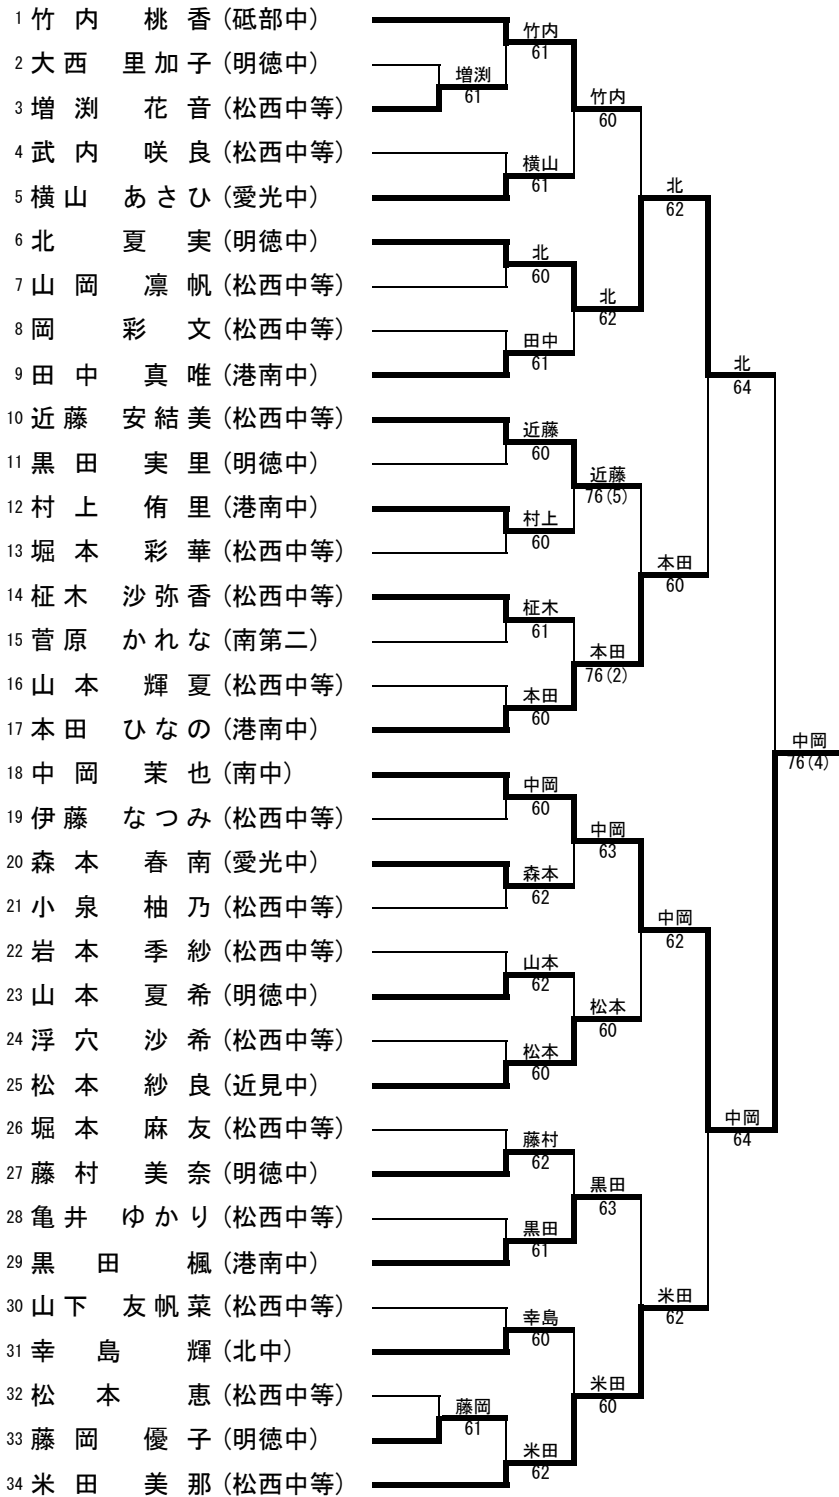

大会名 2012年第14回愛媛県秋季小・中学生選手権大会
 期日 平成24年10月8日(月) 8:30受付完了
 会場 愛媛県総合運動公園庭球場
 種目 中学生女子シングルスBクラス

3位決定戦

5位・6位決定戦

7・8位決定戦

- 1 竹内 桃香 (砥部中)
- 2 米田 美那 (松西中等)
- 3~4 中岡 茉也 (南中)
- 3~4 本田 ひなの (港南中)
- 5~8 近藤 安結美 (松西中等)
- 5~8 松本 紗良 (近見中)
- 5~8 堀本 麻友 (松西中等)
- 5~8 田中 真唯 (港南中)
- 9 北 夏実 (明德中)

大会名 2012年第14回愛媛県秋季小・中学生選手権大会
 期日 平成24年10月8日(月) 8:30受付完了
 会場 愛媛県総合運動公園庭球場
 種目 小学生女子シングルスBクラス

- 1 鳥海 里帆 (道後小)
- 2 吉村 紗葉 (愛大附属小)
- 3~4 高本 麻未 (立花小)
- 3~4 相原 礼佳 (素鷺小)
- 5~8 山田 舞依 (鳥生小)
- 5~8 石川 麻衣 (角野小)
- 5~8 天野 輝葵 (道後小)
- 5~8 近藤 ひな子 (桑原小)
- 9~10 長井 裕子 (郡中小)
- 9~10 大平 秀佳 (郡中小)