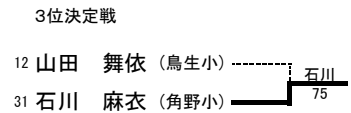

大会名 2012年第14回愛媛県秋季小・中学生選手権大会
期日 平成24年10月8日(月) 8:30受付完了
会場 愛媛県総合運動公園庭球場
種目 小学生女子シングルスBクラス

- 1 鳥海 里帆 (道後小)
- 2 吉村 紗葉 (愛大附属小)
- 3~4 高本 麻未 (立花小)
- 3~4 相原 礼佳 (素鷺小)
- 5~8 山田 舞依 (鳥生小)
- 5~8 石川 麻衣 (角野小)
- 5~8 天野 輝葵 (道後小)
- 5~8 近藤 ひな子 (桑原小)
- 9~10 長井 裕子 (郡中小)
- 9~10 大平 秀佳 (郡中小)