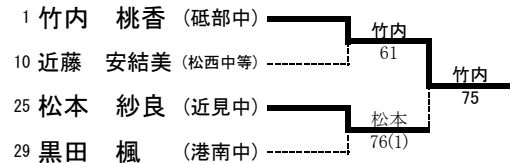

大会名 2012年第14回愛媛県秋季小・中学生選手権大会
 期日 平成24年10月8日(月) 8:30受付完了
 会場 愛媛県総合運動公園庭球場
 種目 中学生女子シングルスBクラス

3位決定戦

5位・6位決定戦

7・8位決定戦

- 1 竹内 桃香 (砥部中)
- 2 米田 美那 (松西中等)
- 3~4 中岡 茉也 (南中)
- 3~4 本田 ひなの (港南中)
- 5~8 近藤 安結美 (松西中等)
- 5~8 松本 紗良 (近見中)
- 5~8 堀本 麻友 (松西中等)
- 5~8 田中 真唯 (港南中)
- 9 北 夏実 (明德中)

大会名 2012年第14回愛媛県秋季小・中学生選手権大会
 期日 平成24年10月8日(月) 8:30受付完了
 会場 愛媛県総合運動公園庭球場
 種目 小学生女子シングルスBクラス

- 1 鳥海 里帆 (道後小)
- 2 吉村 紗葉 (愛大附属小)
- 3~4 高本 麻未 (立花小)
- 3~4 相原 礼佳 (素鷺小)
- 5~8 山田 舞依 (鳥生小)
- 5~8 石川 麻衣 (角野小)
- 5~8 天野 輝葵 (道後小)
- 5~8 近藤 ひな子 (桑原小)
- 9~10 長井 裕子 (郡中小)
- 9~10 大平 秀佳 (郡中小)