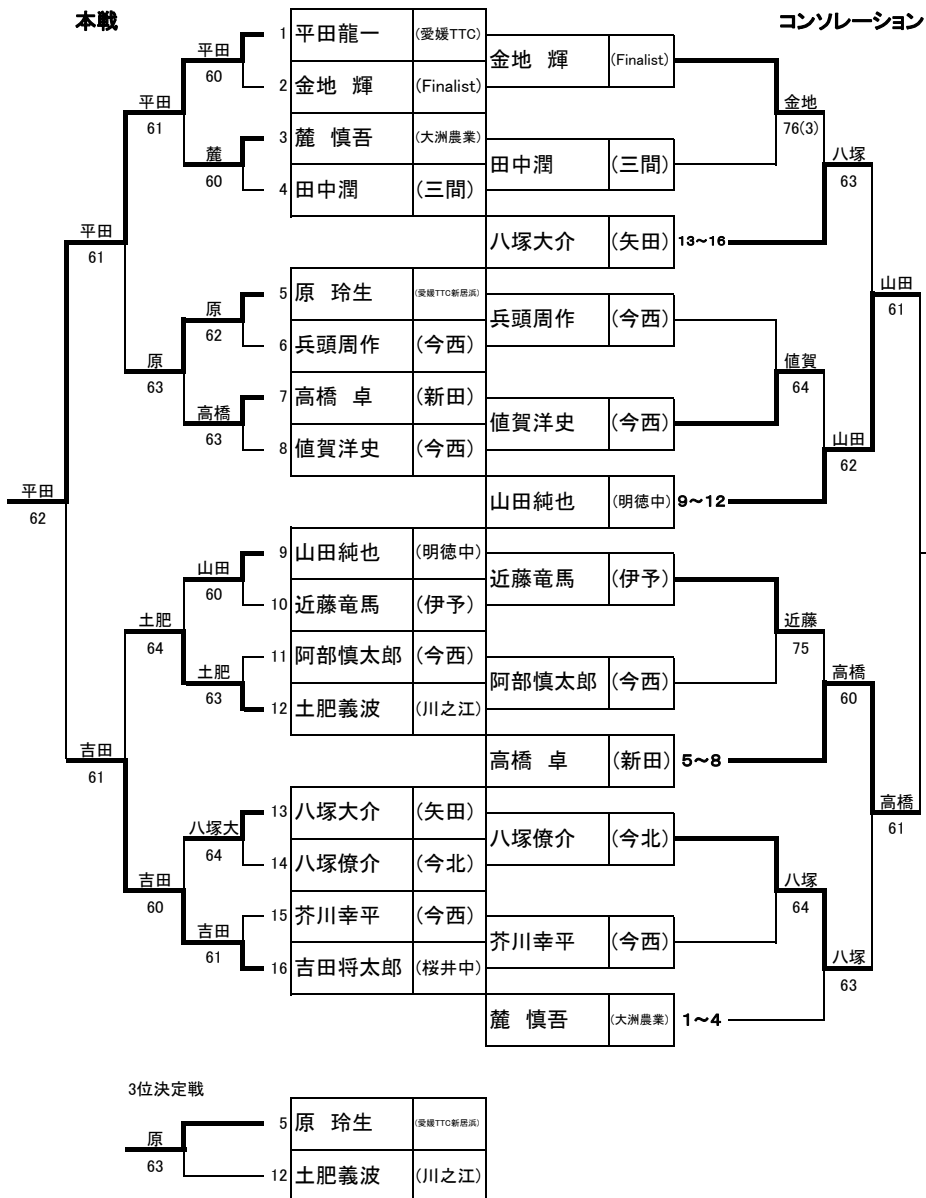

2011伊予銀カップU16男子シングルス本戦(フィードインコンソレーションで行います)

2011伊予銀カップU16男子ダブルス(フィードインコンソレーション)

- 平田龍一 (愛媛TTC)
- 吉田将太郎 (桜井中)
- 原 玲生 (愛媛TTC新居浜)
- 土肥義波 (川之江)
- 山田純也 (明徳中)
- 高橋 卓 (新田)
- 八塚大介 (矢田)
- 八塚僚介 (今北)