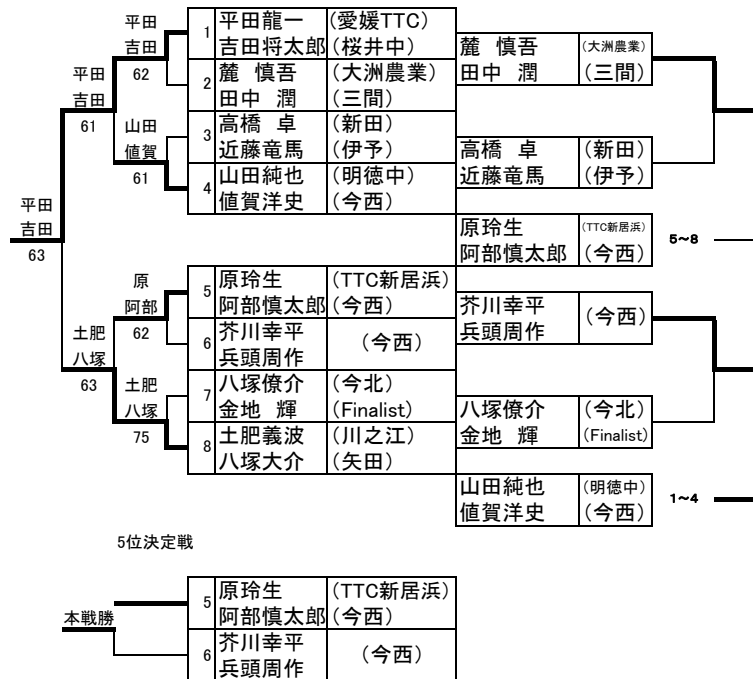

2011伊予銀カップU16男子シングルス本戦(フィードインコンソレーションで行います)

2011伊予銀カップU16男子ダブルス(フィードインコンソレーション)

- 平田龍一 (愛媛TTC)
- 吉田将太郎 (桜井中)
- 原 玲生 (愛媛TTC新居浜)
- 土肥義波 (川之江)
- 山田純也 (明徳中)
- 高橋 卓 (新田)
- 八塚大介 (矢田)
- 八塚僚介 (今北)