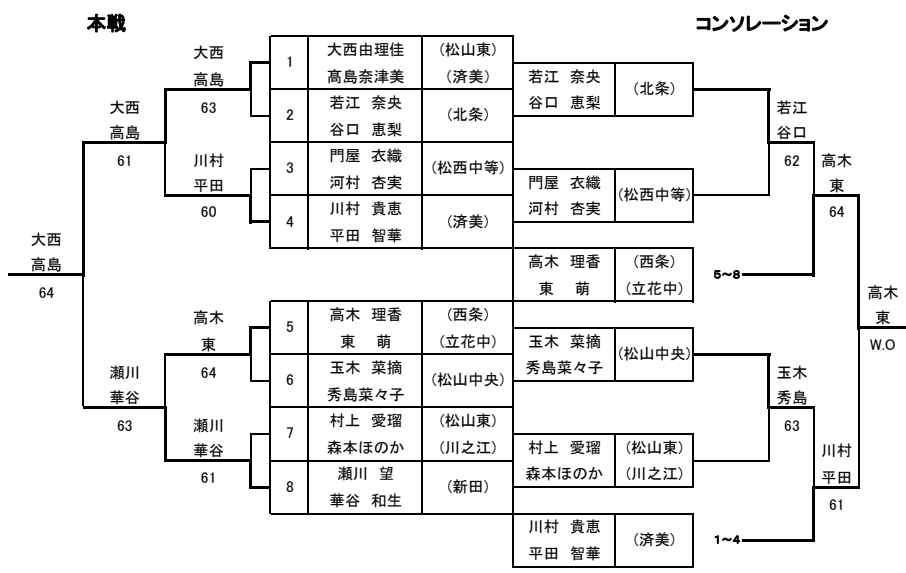

女子シングルス

本戦

順位決定戦は雨天のため行っていない

女子ダブルス

本戦

5位決定戦

若江 谷口	2	若江 奈央	(北条)
76(0)	6	玉木 菜摘	(松山中央)