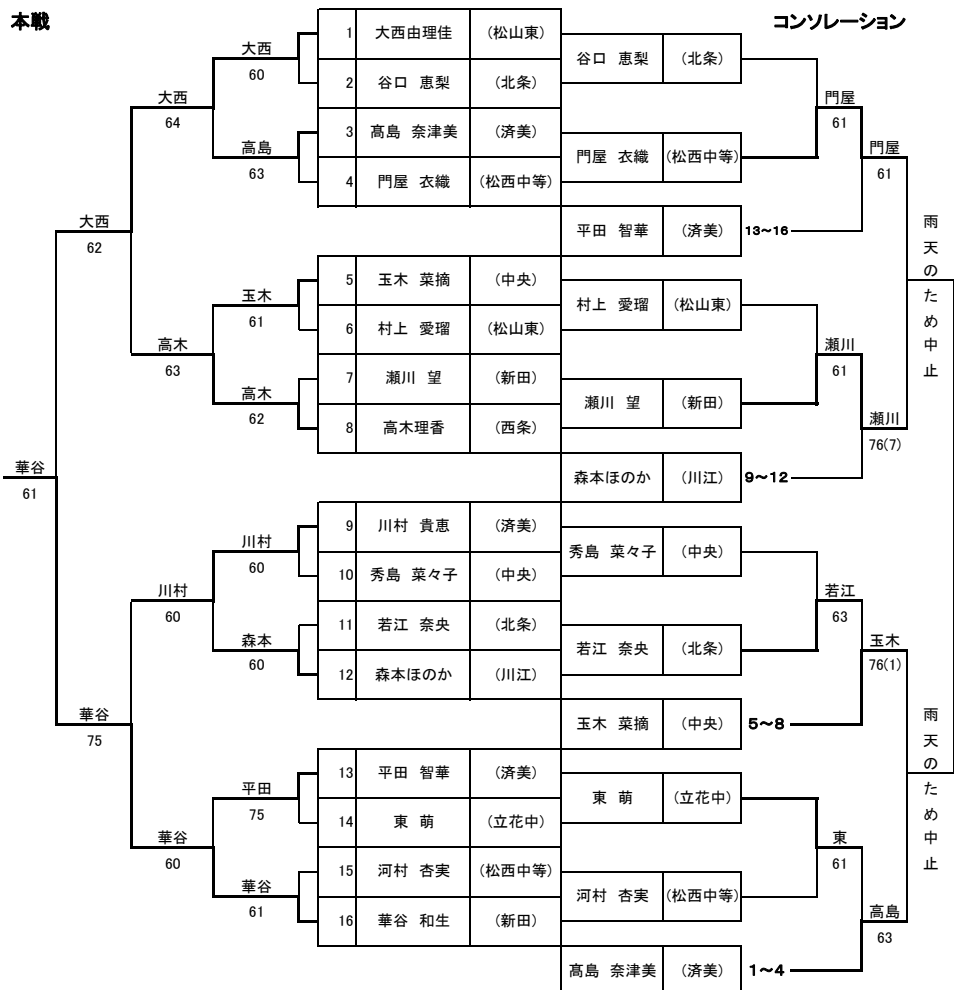

女子シングルス

本戦

順位決定戦は雨天のため行っていない

女子ダブルス

本戦

5位決定戦

若江 谷口	2	若江 奈央	(北条)
76(0)	6	玉木 菜摘	(松山中央)