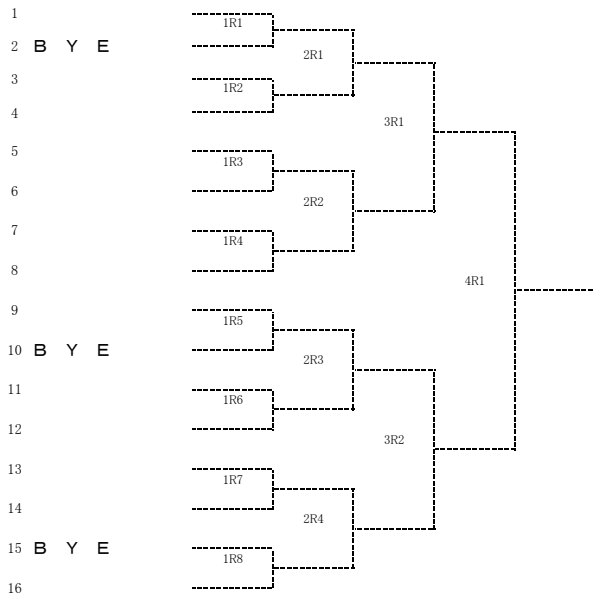

女子シングルスAクラス 本戦

順位決定
本戦

女子シングルスAクラス代表決定戦(17~22位決定戦)

抽選により、ドローを作成。コンソレーションにより6位までが県大会出場権獲得
コンソレーション

女子ダブルス 本戦

順位決定

女子シングルスAクラス代表決定戦(14~22位決定戦)

各予選ブロック決勝敗者ペアを抽選により4つのリーグに分ける。
4ペアブロックからは上位3ペア、3ペアブロックからは上位2ペアの計9ペアが県大会出場権獲得。