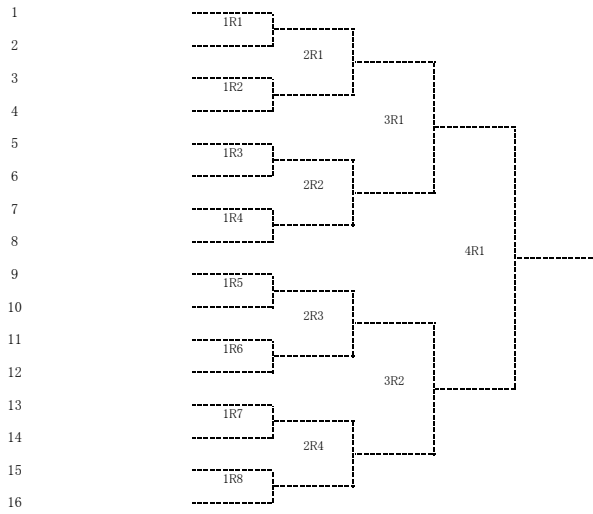

女子シングルスAクラス 本戦

順位決定
本戦

女子シングルスAクラス代表決定戦(17~22位決定戦)

抽選により、ドローを作成。コンソレーションにより6位までが県大会出場権獲得
コンソレーション

女子ダブルス 本戦

順位決定

女子シングルスAクラス代表決定戦(14~22位決定戦)

各予選ブロック決勝敗者ペアを抽選により4つのリーグに分ける。
4ペアブロックからは上位3ペア、3ペアブロックからは上位2ペアの計9ペアが県大会出場権獲得。