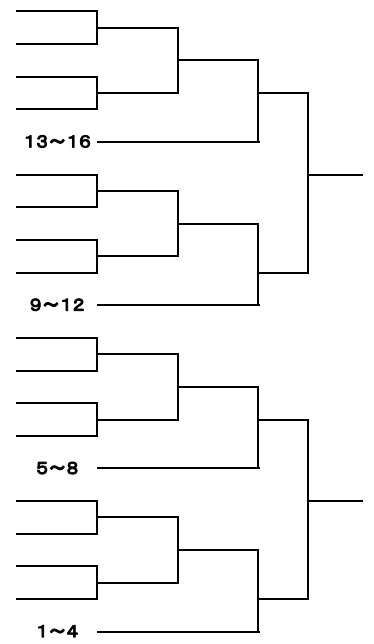

女子シングルスAクラス 本戦

順位決定
本戦

女子シングルスAクラス代表決定戦(17~22位決定戦)

抽選により、ドローを作成。コンソレーションにより6位までが県大会出場権獲得
コンソレーション

女子ダブルス 本戦

順位決定

女子シングルスAクラス代表決定戦(14~22位決定戦)

各予選ブロック決勝敗者ペアを抽選により4つのリーグに分ける。
4ペアブロックからは上位3ペア、3ペアブロックからは上位2ペアの計9ペアが県大会出場権獲得。