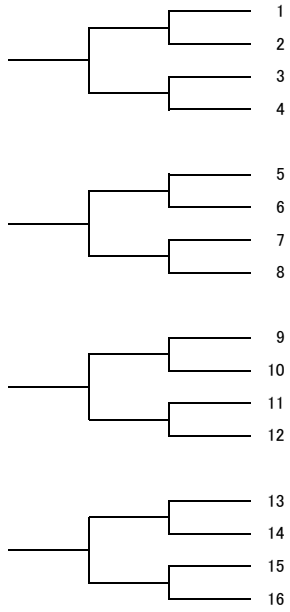

女子シングルスAクラス 本戦

順位決定
本戦

女子シングルスAクラス代表決定戦(17~22位決定戦)

抽選により、ドローを作成。コンソレーションにより6位までが県大会出場権獲得
コンソレーション

女子ダブルス 本戦

順位決定

女子シングルスAクラス代表決定戦(14~22位決定戦)

各予選ブロック決勝敗者ペアを抽選により4つのリーグに分ける。
4ペアブロックからは上位3ペア、3ペアブロックからは上位2ペアの計9ペアが県大会出場権獲得。