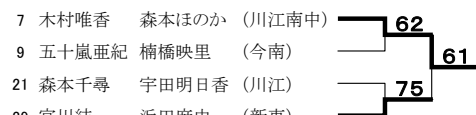

2009年 第18回 伊予銀カップジュニアテニス大会 東予地区予選 女子ダブルス

平成21年1月24日(土) 8:30集合・受付 9:00試合開始

第1会場:No. 01~16 西条市小松中央公園テニスコート(オムニ3面)

第2会場:No. 17~32 西条市丹原勤労者体育センターテニスコート(オムニ3面)

※ダブルス上位選手は第1会場に移動し、第2会場でシングルの試合を実施(すべて本部の指示で移動)

県大会出場 5組

※予選免除選手1組(入江佑香&清水友紀・新居浜東)県新人ベスト8

第3位決定戦

第5代表決定戦

第7位順位決定戦

第9順位決定戦

順位

①	平岩笑美 東遥	(三島南・立花中)
②	生田真凜 酒井未来	(土居)
③	黒川亜里紗 松森恵里	(今西)
④	赤根有紀 桧垣早希	(今西)
⑤	木村唯香 森本ほのか	(川江南中)