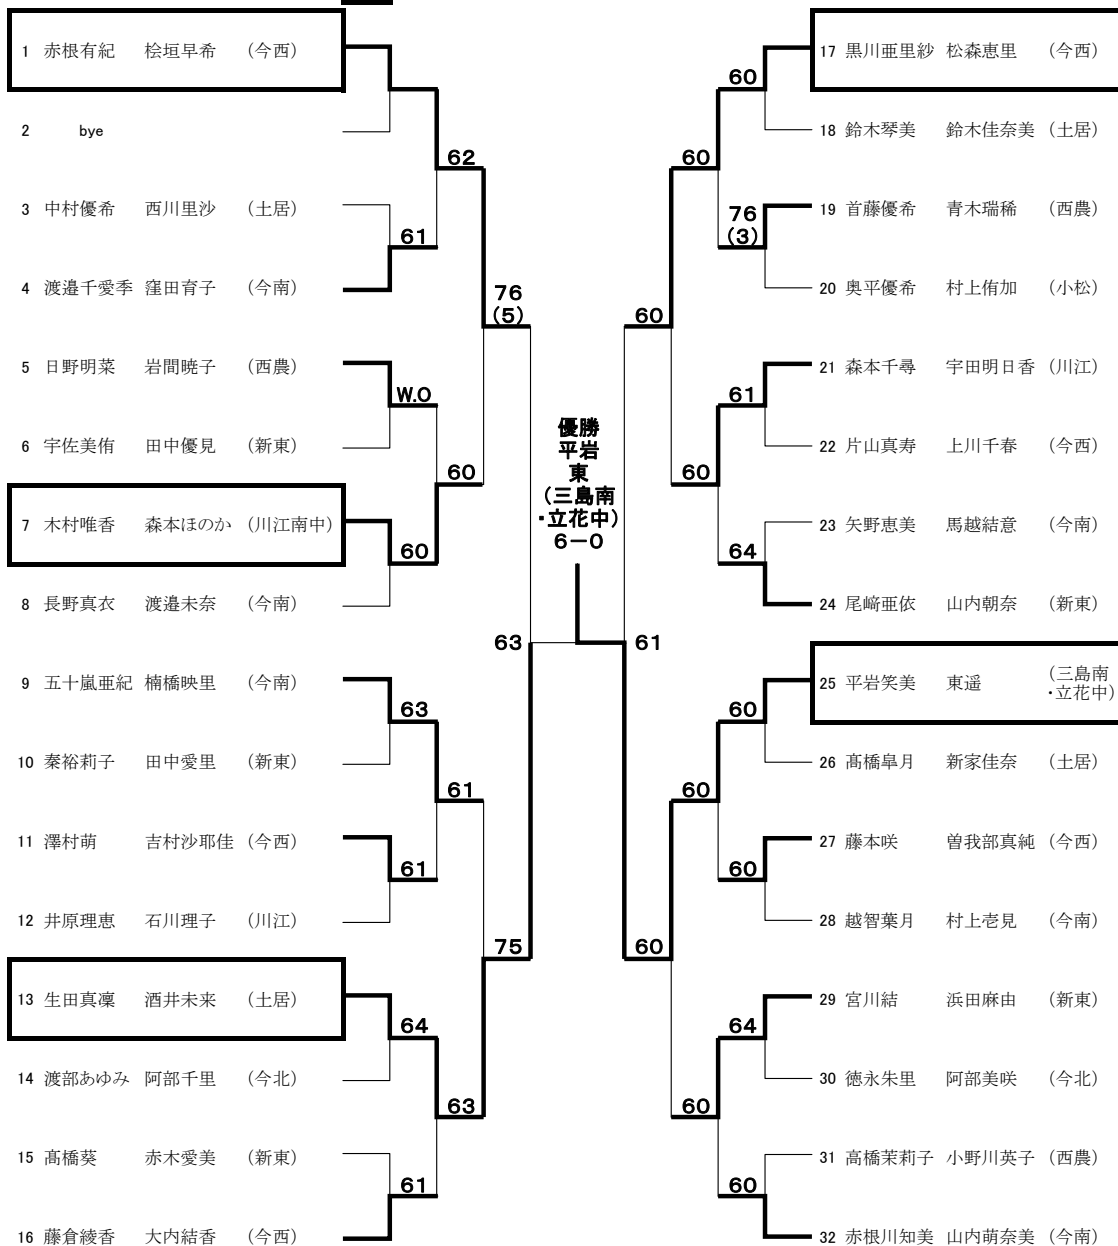

2009年 第18回 伊予銀カップジュニアテニス大会 東予地区予選 女子ダブルス

平成21年1月24日(土) 8:30集合・受付 9:00試合開始

第1会場:No. 01~16 西条市小松中央公園テニスコート(オムニ3面)

第2会場:No. 17~32 西条市丹原勤労者体育センターテニスコート(オムニ3面)

※ダブルス上位選手は第1会場に移動し、第2会場でシングルの試合を実施(すべて本部の指示で移動)

県大会出場 5組

※予選免除選手1組(入江佑香&清水友紀・新居浜東)県新人ベスト8

第3位決定戦

第5代表決定戦

第7位順位決定戦

第9順位決定戦

順位

①	平岩笑美 東遥	(三島南・立花中)
②	生田真凜 酒井未来	(土居)
③	黒川亜里紗 松森恵里	(今西)
④	赤根有紀 桧垣早希	(今西)
⑤	木村唯香 森本ほのか	(川江南中)

大会名
期日
会場
種目

平成20年度伊予銀カップジュニアテニス中予地区予選
平成21年1月25日(日)
松山中央公園テニスコート
女子ダブルス

1	渡部 真梨亜・中屋 藍奈	済美
2	渡邊美沙季・三神 仁美	松西中等
3	瀬川 朋代・瀬川 望	松山北・旭中
4	稲田 有紀・清水 なぎさ	松東
5	山本 沙紀・野中 愛香	松山中央

1	中川 晴奈・松浦 未鈴	松北
2	藤原有紀葉・中山 知美	松東
3	宮尾 歩・石橋 実祥	済美
4	野本 枝里・山本 優穂	松南