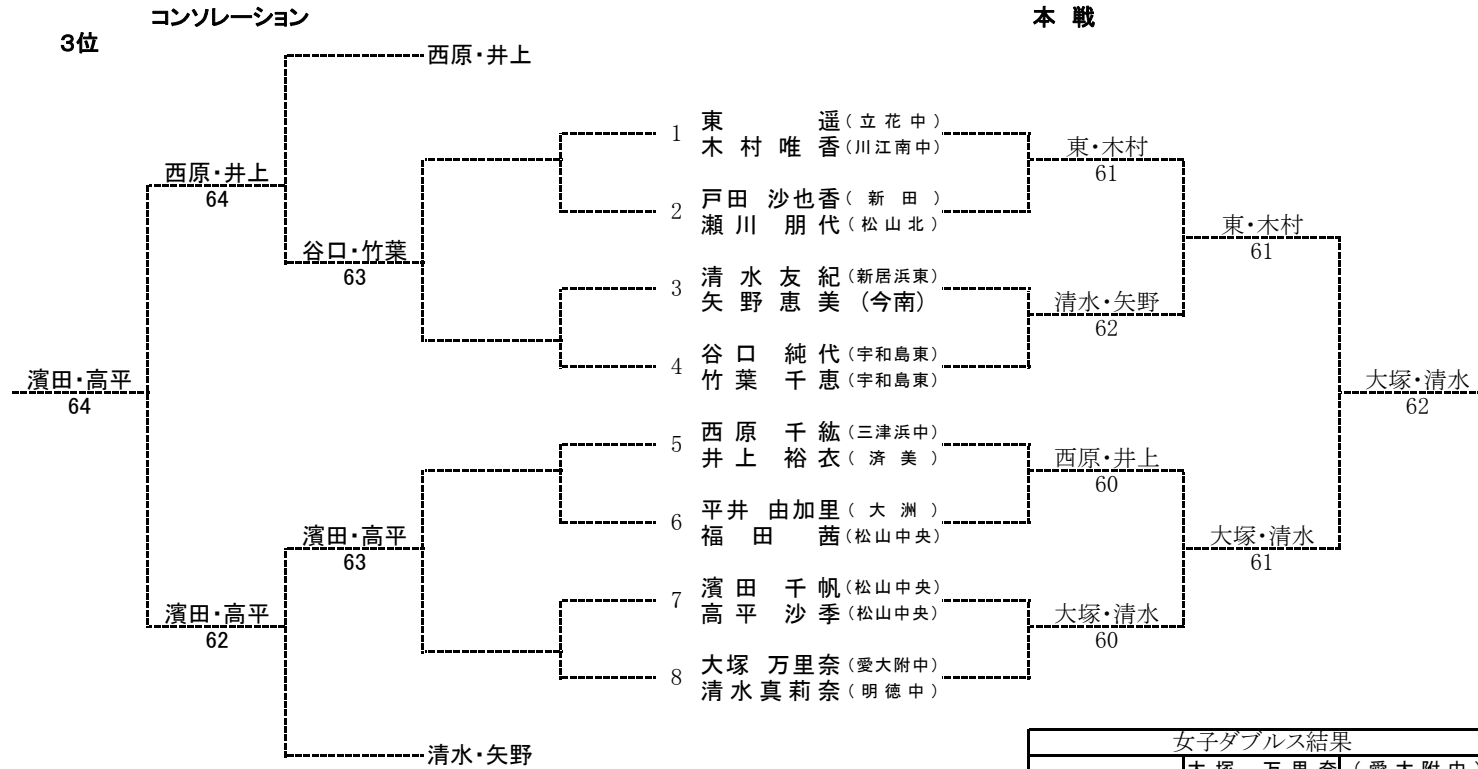

16歳以下女子ダブルス

※ シングルスベスト16の上位選手からペアを選び選考試合を行います。

5位決定戦

谷口 純代 (宇和島東)
竹葉 千恵 (宇和島東)

清水 友紀 (新居浜東)
矢野 恵美 (今南)

清水・矢野
本戦勝ち

1	大塚 万里奈 (愛大附中) 清水 真莉奈 (明徳中)
2	東 遥 (立花中) 木村 唯香 (川江南中)
3	濱田 千帆 (松山中央) 高平 沙季 (松山中央)
4	西原 千紘 (三津浜中) 井上 裕衣 (済美)
5	清水 友紀 (新居浜東) 矢野 恵美 (今南)
6	谷口 純代 (宇和島東) 竹葉 千恵 (宇和島東)