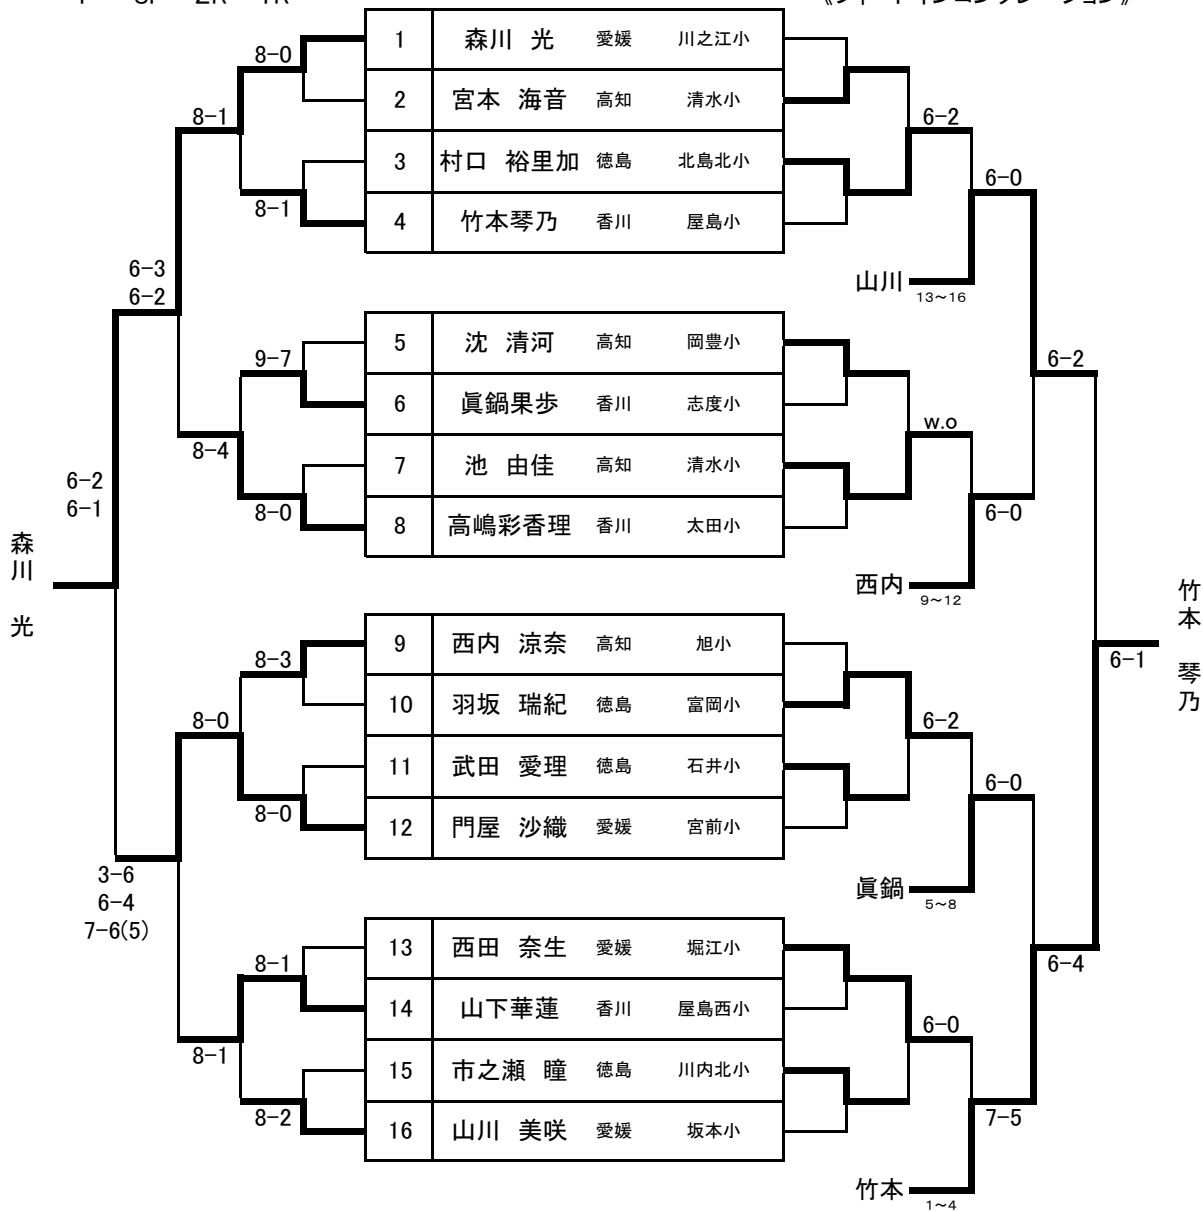

# 女子シングルス

《本戦》

F SF 2R 1R

《フィードインコンソレーション》

〈シード順位〉

- |     |       |    |      |
|-----|-------|----|------|
| 1   | 森川 光  | 愛媛 | 川之江小 |
| 2   | 山川 美咲 | 愛媛 | 坂本小  |
| 3~4 | 沈 清河  | 高知 | 岡豊小  |
| 3~4 | 門屋 沙織 | 愛媛 | 宮前小  |

《3位決定戦》