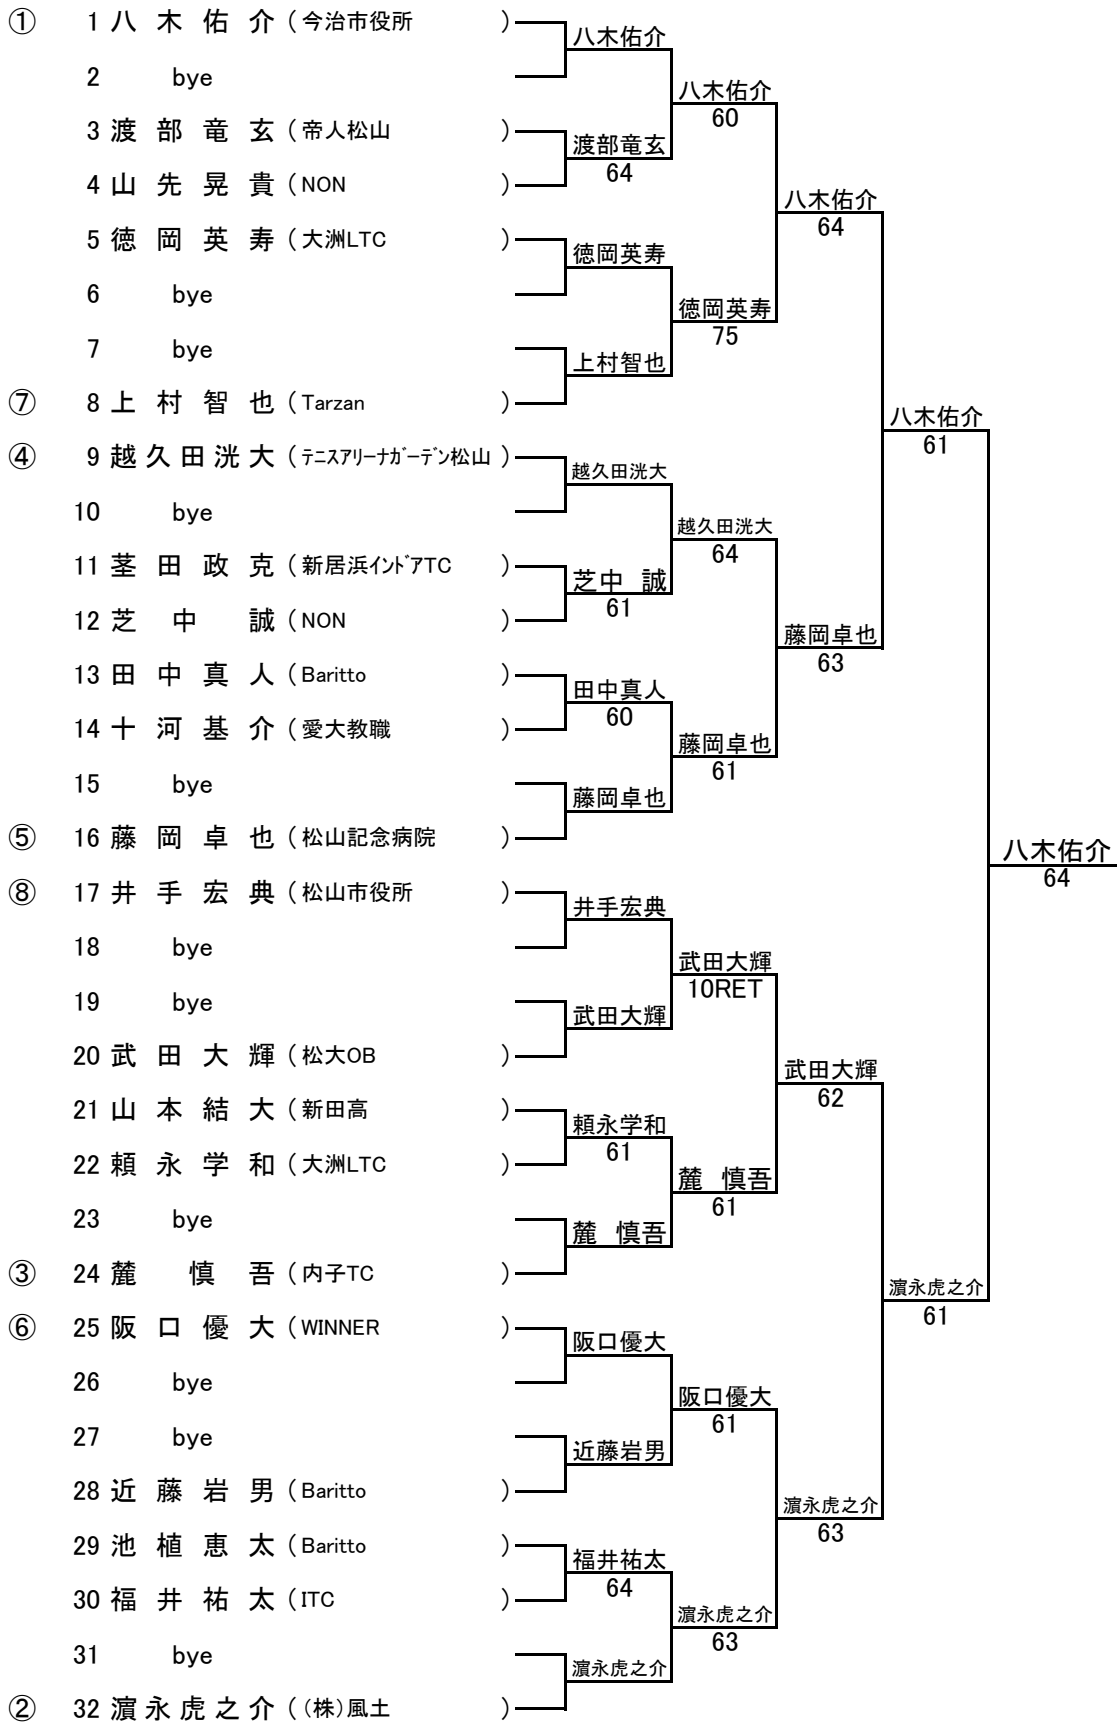

# 男子 Aクラス Aゾーン