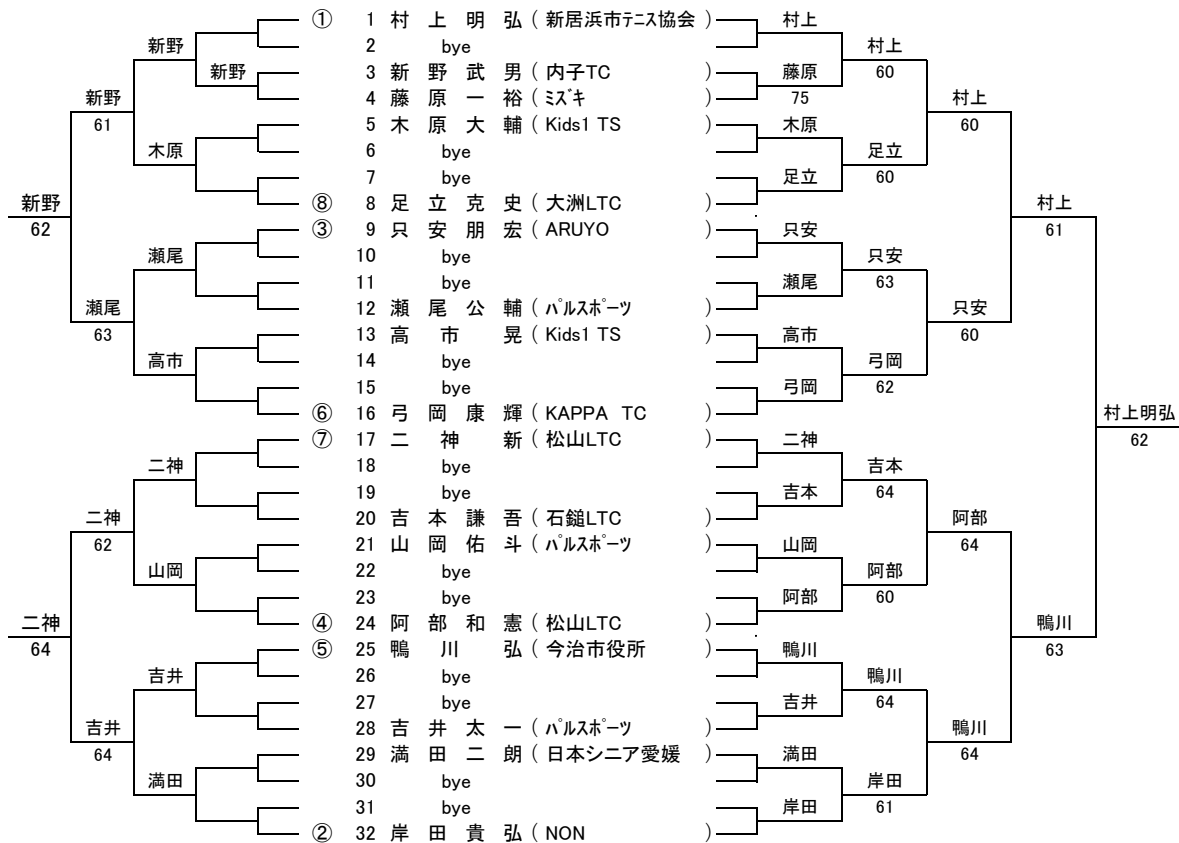

第24回 ダンロップ初級シングルス大会

《 男子 》

Aゾーン

[コンソレーション]

[メインドロー]

Bゾーン

[コンソレーション]

[メインドロー]