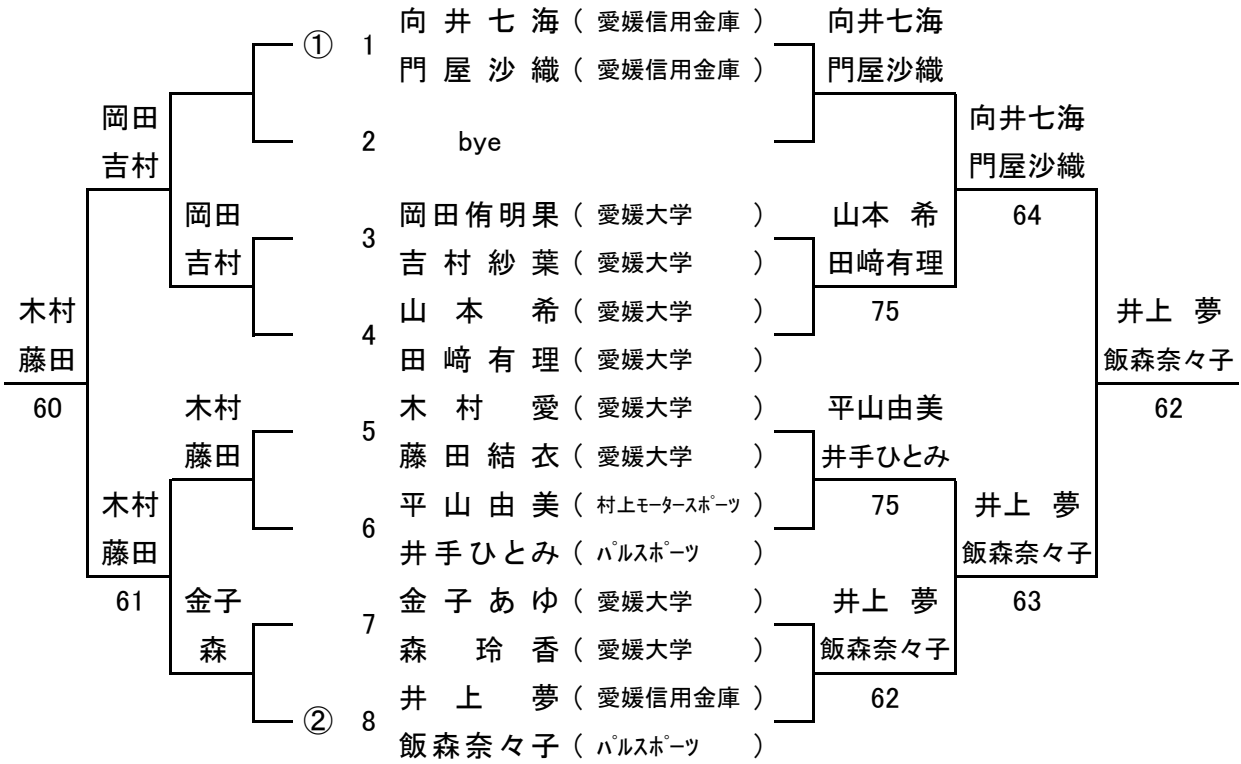

《 女 子 一 般 》

[コンソレーション]

[メインドロー]

《 女 子 壮 年 》

		1 桧垣祐子 千葉政子	2 阪口かおり 竹村寿美	3 西田理恵 松下由香	勝敗	順位
1	桧垣祐子 (Baritto) 千葉政子 (Goosh)		61	64	2-0	1
2	阪口かおり (ITC) 竹村寿美 (松山LTC)	16		57	0-2	3
3	西田理恵 (Finalist TC) 松下由香 (Finalist TC)	46	75		1-1	2