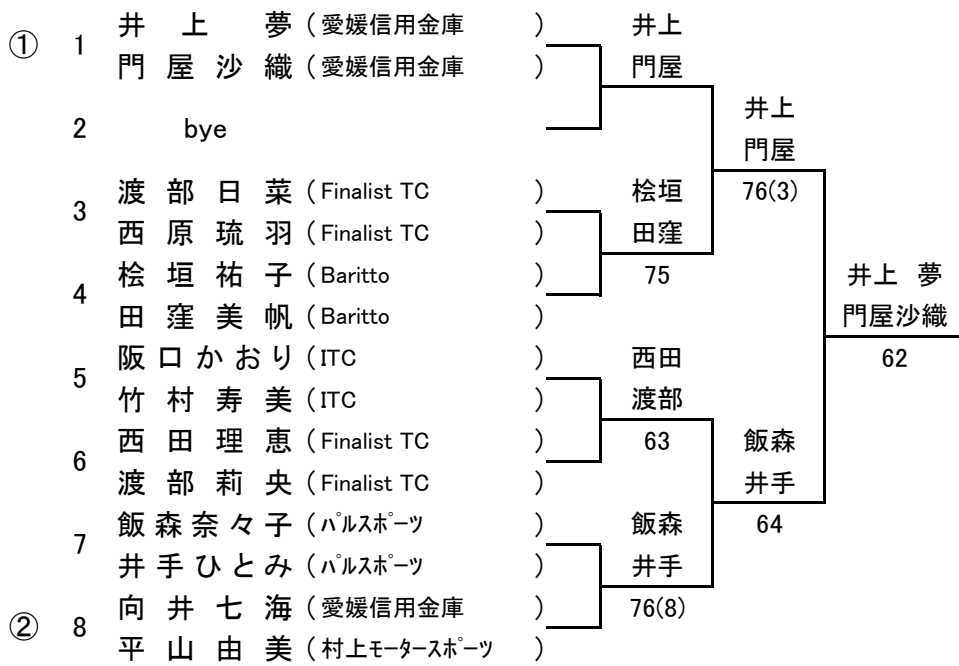

女子 Aクラス

女子 Bクラス

1	畑 部 美 保 (チームユビテル)	松本萌花
	石 橋 恵 美 (テニスアリーナガーデン松山)	
2	松 本 萌 花 (愛媛トレセン)	63
	安 藤 佳 乃 (愛媛トレセン北条)	