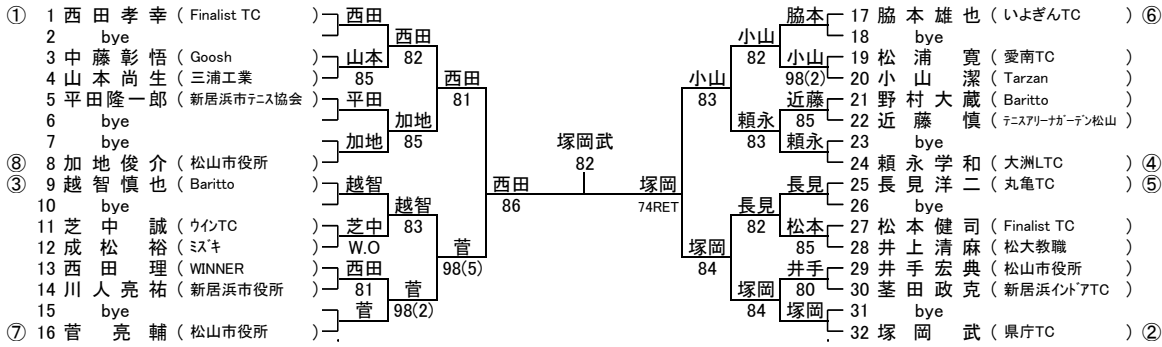

男子35才以上シングルス

男子45才以上シングルス

男子55才以上シングルス

男子60才以上シングルス

男子65才以上シングルス

男子70才以上シングルス

女子40才以上シングルス

女子50才以上シングルス

	1	2	3	勝敗	順位
1 野本 裕子 (愛媛レディース)		68	85	1-1	2
2 永井 真理子 (愛媛レディース)	86		85	2-0	1
3 畠中 百合香 (Finalist TC)	58	58		0-2	3