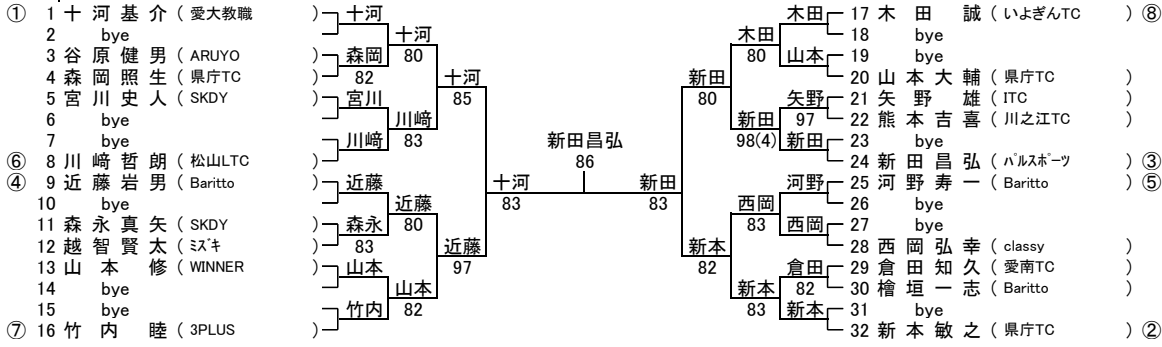

男子35才以上シングルス

男子45才以上シングルス

男子55才以上シングルス

男子60才以上シングルス

男子65才以上シングルス

男子70才以上シングルス

女子40才以上シングルス

女子50才以上シングルス

	1	2	3	勝敗	順位
1 野本 裕子 (愛媛レディース)		68	85	1-1	2
2 永井 真理子 (愛媛レディース)	86		85	2-0	1
3 畠中 百合香 (Finalist TC)	58	58		0-2	3