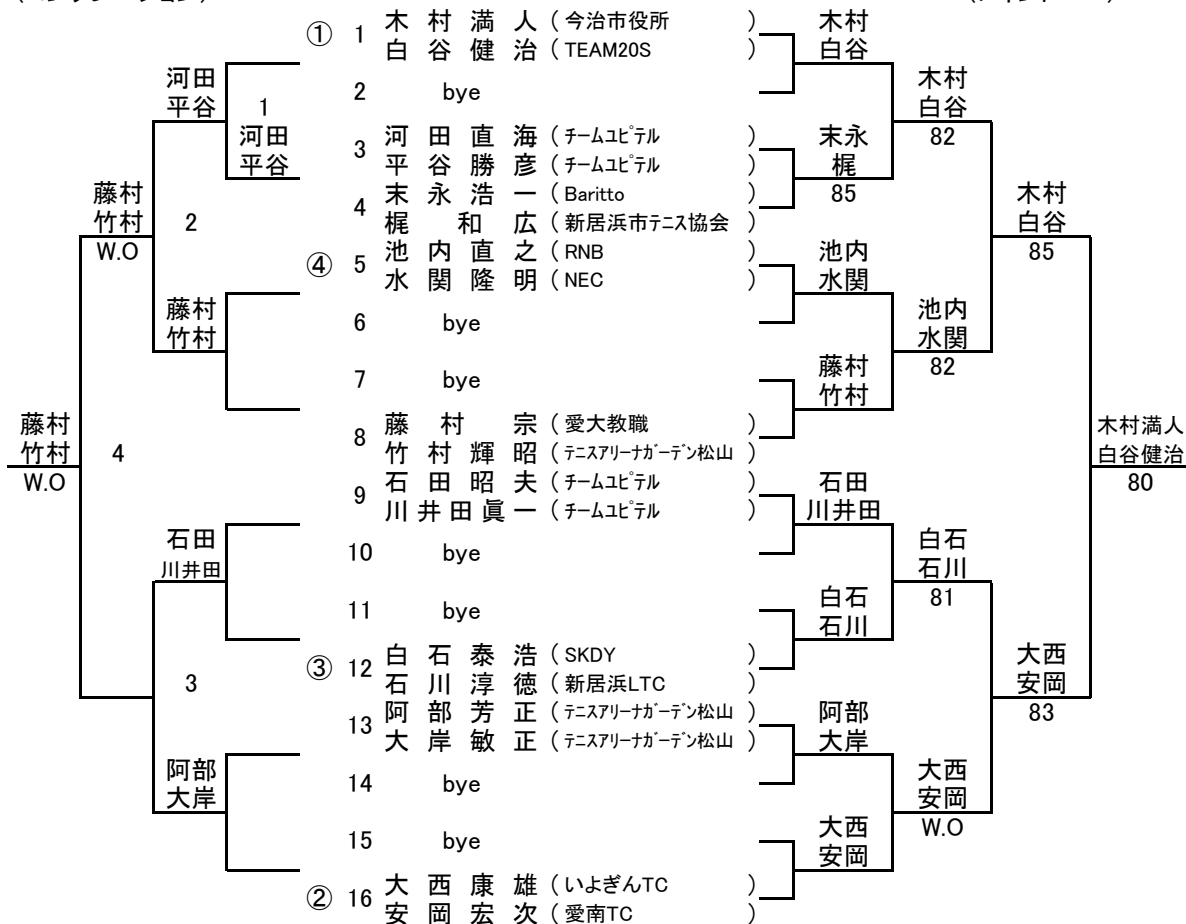

男子35才以上ダブルス

(コンソレーション)

(メインドロー)

男子45才以上ダブルス

男子55才以上ダブルス

(コンソレーション)

(メインドロー)

女子40才以上ダブルス

女子45才以上ダブルス

女子50才以上ダブルス

(コンソレーション)

(メインドロー)