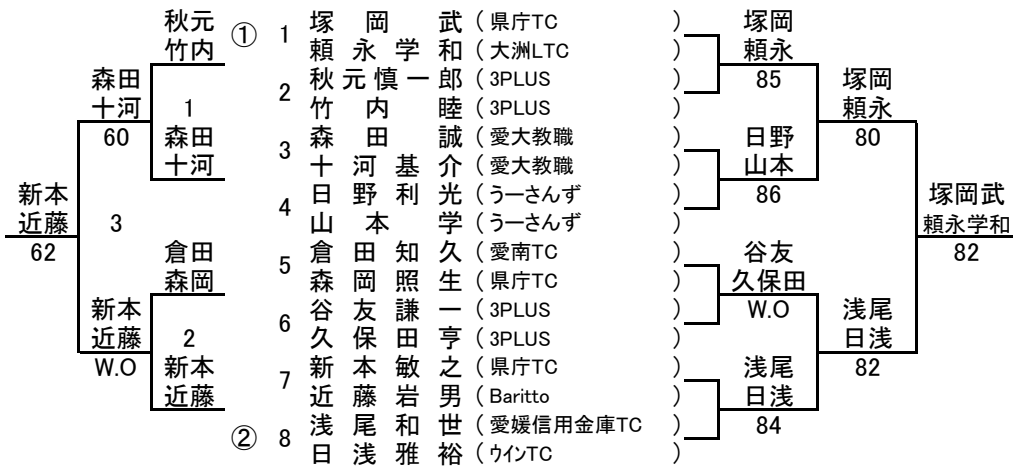

男子35才以上ダブルス

(コンソレーション)

(メインドロー)

男子45才以上ダブルス

男子55才以上ダブルス

(コンソレーション)

(メインドロー)

女子40才以上ダブルス

女子45才以上ダブルス

女子50才以上ダブルス

(コンソレーション)

(メインドロー)