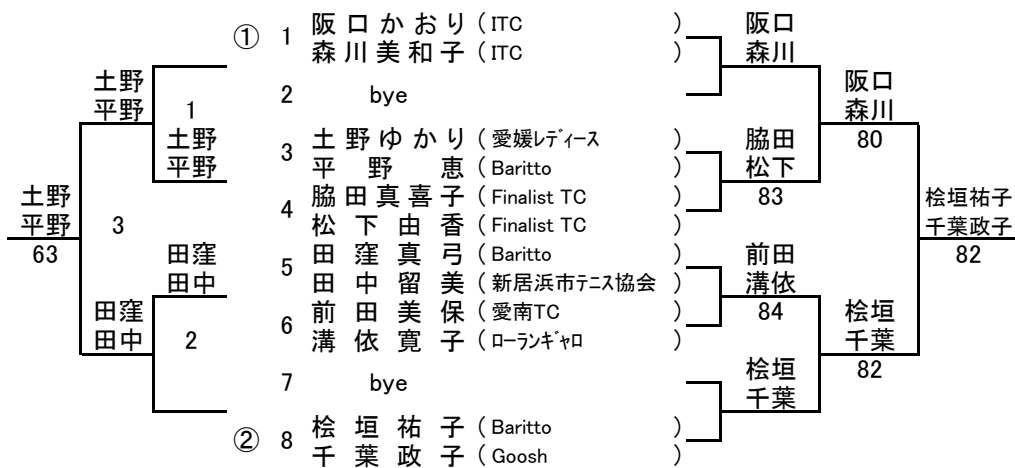

男子35才以上ダブルス

(コンソレーション)

(メインドロー)

男子45才以上ダブルス

男子55才以上ダブルス

(コンソレーション)

(メインドロー)

女子40才以上ダブルス

女子45才以上ダブルス

女子50才以上ダブルス

(コンソレーション)

(メインドロー)