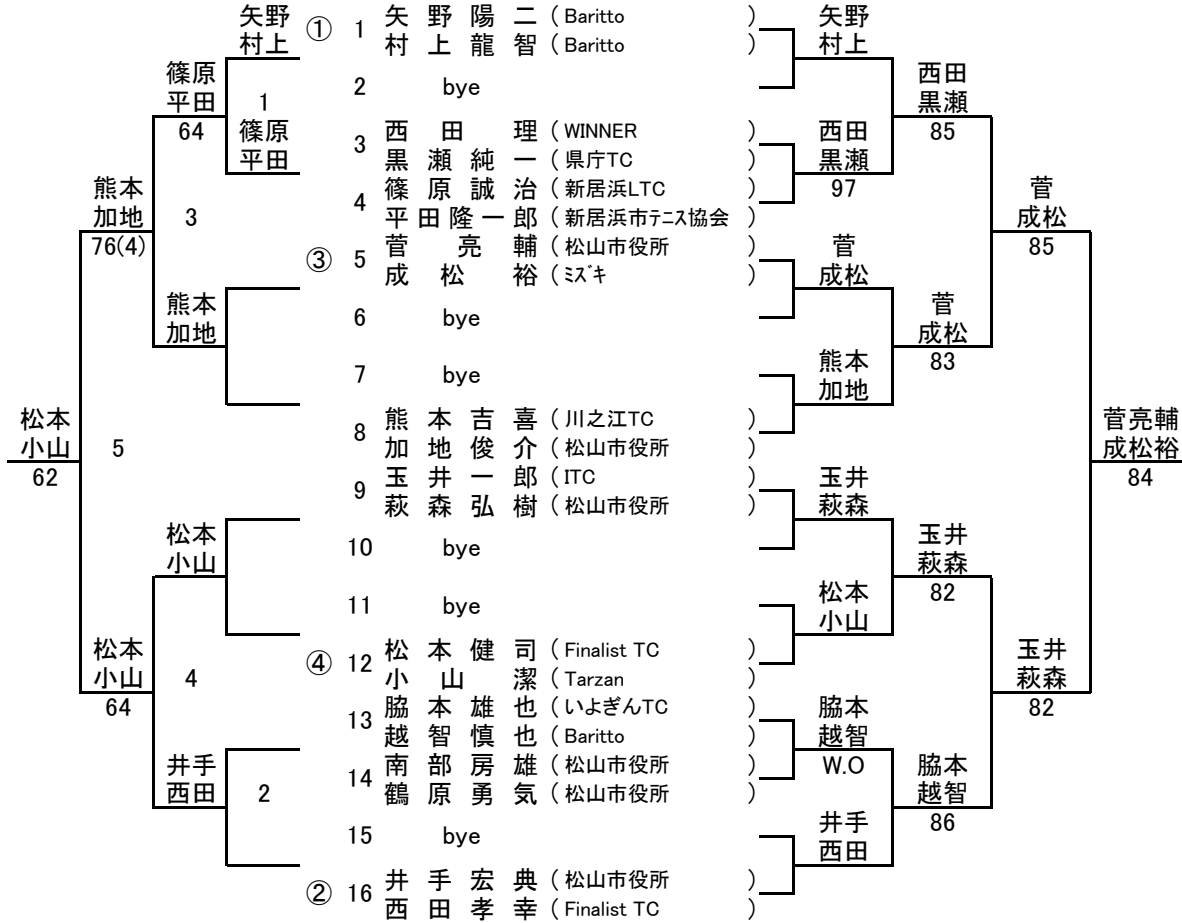

男子35才以上ダブルス

(コンソレーション)

(メインドロー)

男子45才以上ダブルス

男子55才以上ダブルス

(コンソレーション)

(メインドロー)

女子40才以上ダブルス

女子45才以上ダブルス

女子50才以上ダブルス

(コンソレーション)

(メインドロー)