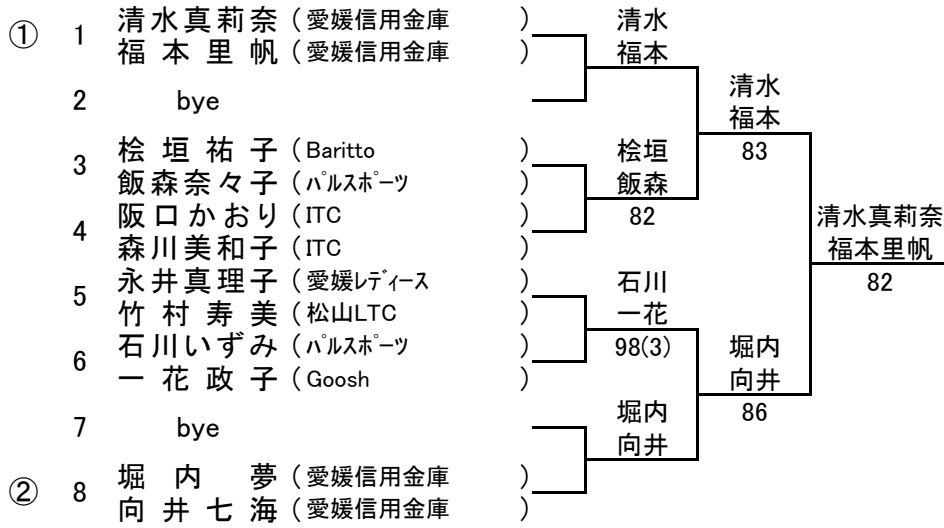

女子 Aクラス

女子 Bクラス

		1	畑部美保 石橋恵美	2	前原京子 平野恵	3	大熊真理子 村上久美	勝敗	順位
1	畑部美保 (チームユピテル) 石橋恵美 (WINNER)				97		84	2-0	1
2	前原京子 (愛媛レディース) 平野恵 (Baritto)		79				82	1-1	2
3	大熊真理子 (テニスアリーナガーデン松山) 村上久美 (新居浜インテアTC)		48		28			0-2	3