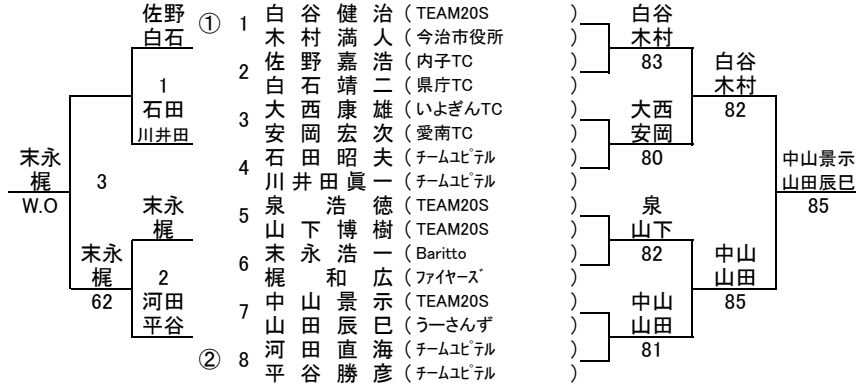

男子35才以上ダブルス

(コンソレーション)

(メインドロー)

男子45才以上ダブルス

(コンソレーション)

(メインドロー)

男子55才以上ダブルス

(コンソレーション)

(メインドロー)

女子40才以上ダブルス

(コンソレーション)

(メインドロー)

女子45才以上ダブルス

(コンソレーション)

(メインドロー)