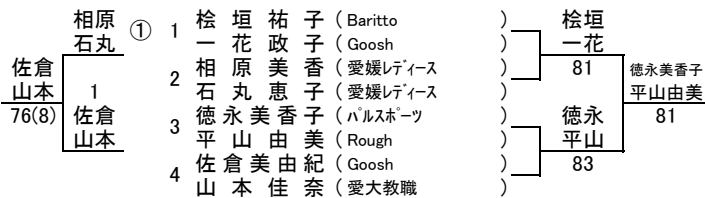

男子35才以上ダブルス

(コンソレーション)

(メインドロー)

男子45才以上ダブルス

(コンソレーション)

(メインドロー)

男子55才以上ダブルス

(コンソレーション)

(メインドロー)

女子40才以上ダブルス

(コンソレーション)

(メインドロー)

女子45才以上ダブルス

(コンソレーション)

(メインドロー)