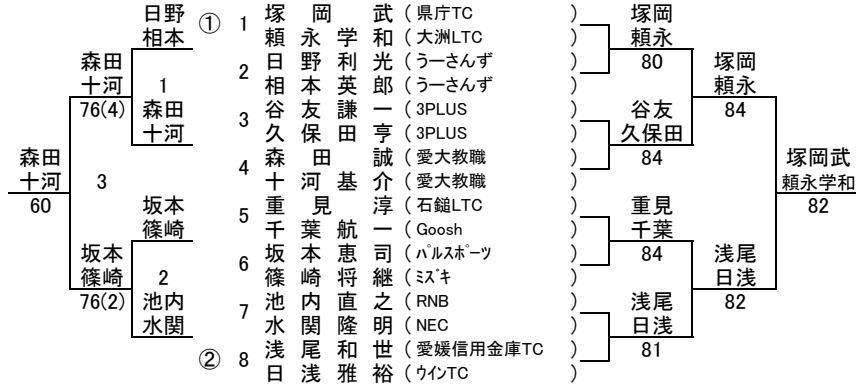

男子35才以上ダブルス

(コンソレーション)

(メインドロー)

男子45才以上ダブルス

(コンソレーション)

(メインドロー)

男子55才以上ダブルス

(コンソレーション)

(メインドロー)

女子40才以上ダブルス

(コンソレーション)

(メインドロー)

女子45才以上ダブルス

(コンソレーション)

(メインドロー)