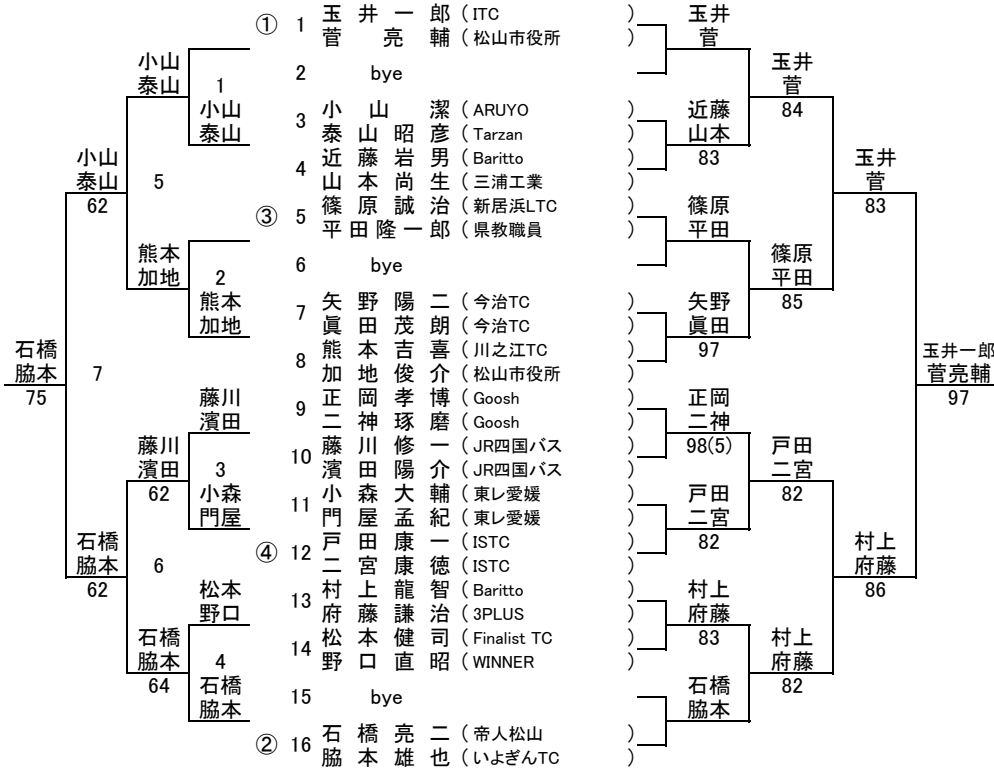

男子35才以上ダブルス

(コンソレーション)

(メインドロー)

男子45才以上ダブルス

(コンソレーション)

(メインドロー)

男子55才以上ダブルス

(コンソレーション)

(メインドロー)

女子40才以上ダブルス

(コンソレーション)

(メインドロー)

女子45才以上ダブルス

(コンソレーション)

(メインドロー)