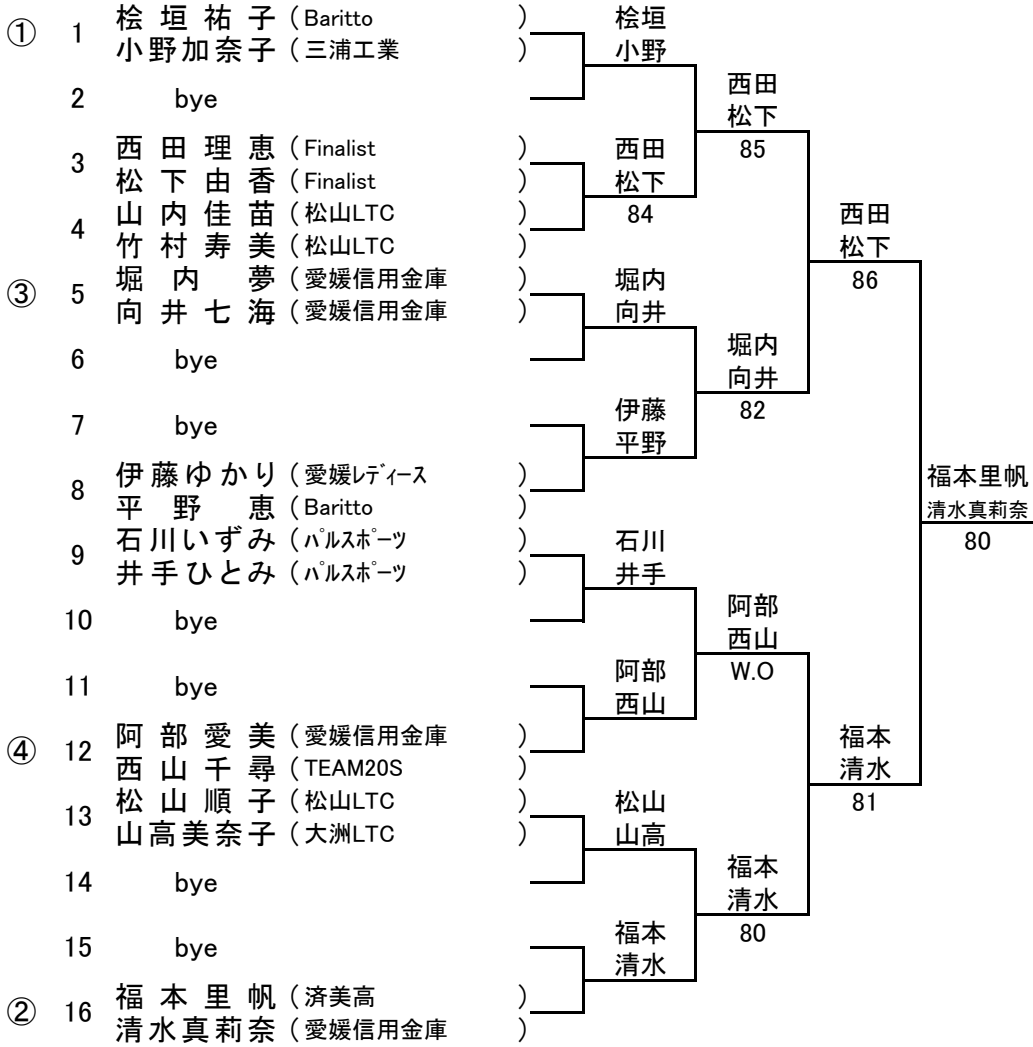

女子 Aクラス

女子 Bクラス

	1	伊藤裕子 石橋恵美	2	田中留美 田窪真弓	3	内田由美 日野ゆり	勝敗	順位
1	伊藤裕子 (石鎚LTC)			89(3)		28	0-2	3
2	田中留美 (ファイヤース)	98(83)				86	2-0	1
3	内田由美 (うーさんず)	82		68			1-1	2