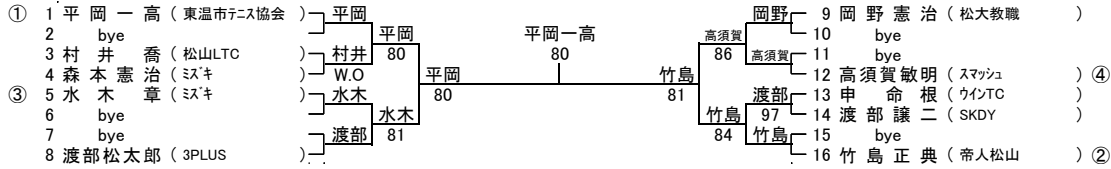

男子35才以上シングルス

男子45才以上シングルス

男子55才以上シングルス

男子60才以上シングルス

男子65才以上シングルス

女子40才以上シングルス

女子50才以上シングルス

	1	2	3	勝 敗	順 位
1 田 窪 真 弓 (Baritto)		W.O	16 57	1-1	2
2 増 田 環 (新居浜インドアTC)	W.O		W.O	0-2	3
3 永 井 真 理 子 (愛媛レディース)	61 75	W.O		2-0	1