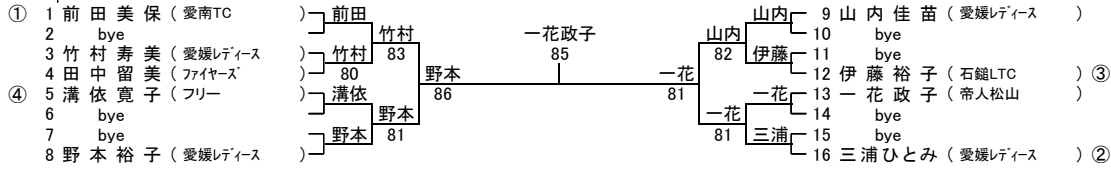

男子35才以上シングルス

男子45才以上シングルス

男子55才以上シングルス

男子60才以上シングルス

男子65才以上シングルス

女子40才以上シングルス

女子50才以上シングルス

	1	2	3	勝 敗	順 位
1 田 窪 真 弓 (Baritto)		W.O	16 57	1-1	2
2 増 田 環 (新居浜インドアTC)	W.O		W.O	0-2	3
3 永 井 真 理 子 (愛媛レディース)	61 75	W.O		2-0	1