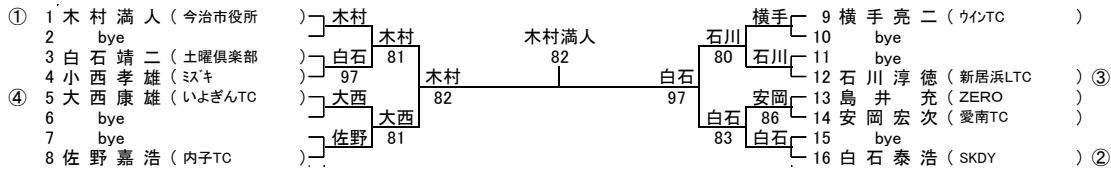

男子35才以上シングルス

男子45才以上シングルス

男子55才以上シングルス

男子60才以上シングルス

男子65才以上シングルス

女子40才以上シングルス

女子50才以上シングルス

	1	2	3	勝 敗	順 位
1 田 窪 真 弓 (Baritto)		W.O	16 57	1-1	2
2 増 田 環 (新居浜インドアTC)	W.O		W.O	0-2	3
3 永 井 真 理 子 (愛媛レディース)	61 75	W.O		2-0	1