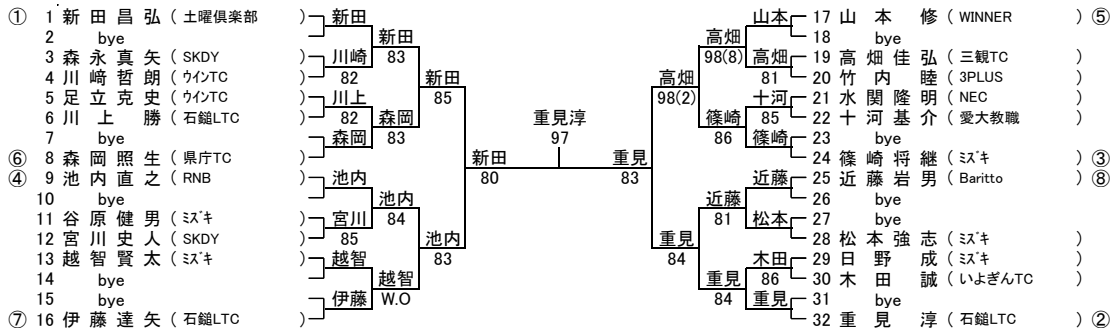

男子35才以上シングルス

男子45才以上シングルス

男子55才以上シングルス

男子60才以上シングルス

男子65才以上シングルス

女子40才以上シングルス

女子50才以上シングルス

	1	2	3	勝 敗	順 位
1 田 窪 真 弓 (Baritto)		W.O	16 57	1-1	2
2 増 田 環 (新居浜インドアTC)	W.O		W.O	0-2	3
3 永 井 真 理 子 (愛媛レディース)	61 75	W.O		2-0	1