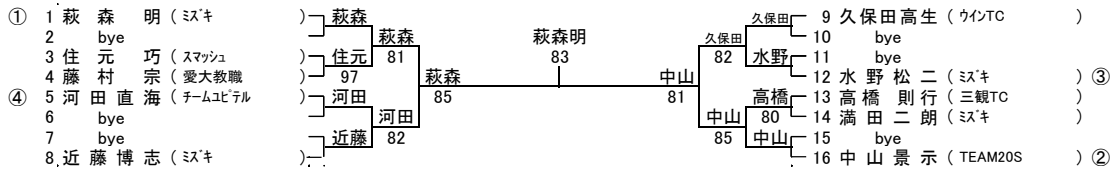

男子35才以上シングルス

男子45才以上シングルス

男子55才以上シングルス

男子60才以上シングルス

男子65才以上シングルス

女子40才以上シングルス

女子50才以上シングルス

	1	2	3	勝 敗	順 位
1 田 窪 真 弓 (Baritto)		W.O	16 57	1-1	2
2 増 田 環 (新居浜インドアTC)	W.O		W.O	0-2	3
3 永 井 真 理 子 (愛媛レディース)	61 75	W.O		2-0	1