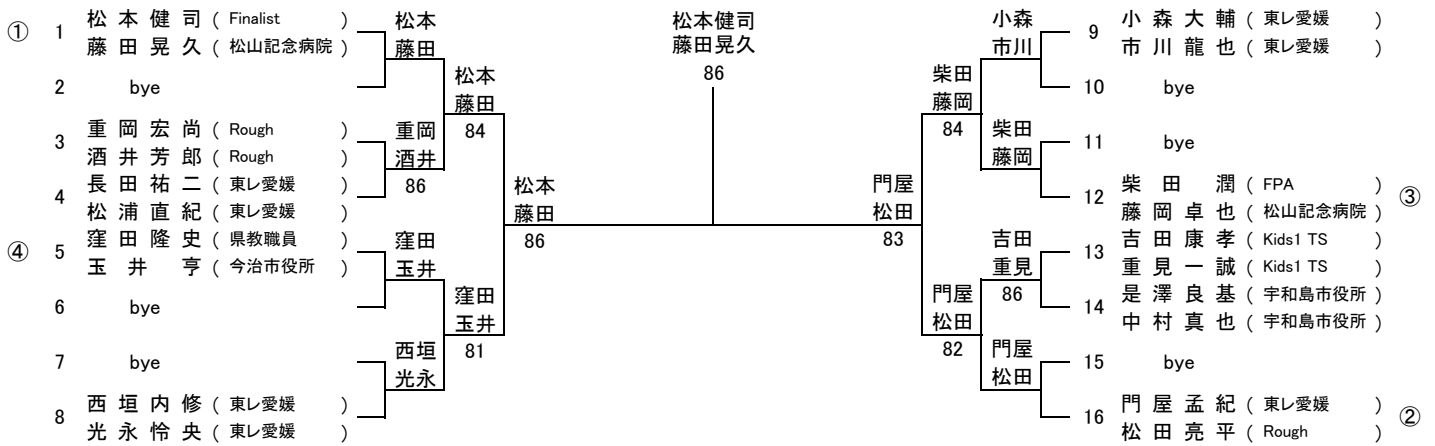

# 第58回 社会人普及ダブルス県大会

## 《男子 初級》

## 《男子 中級》