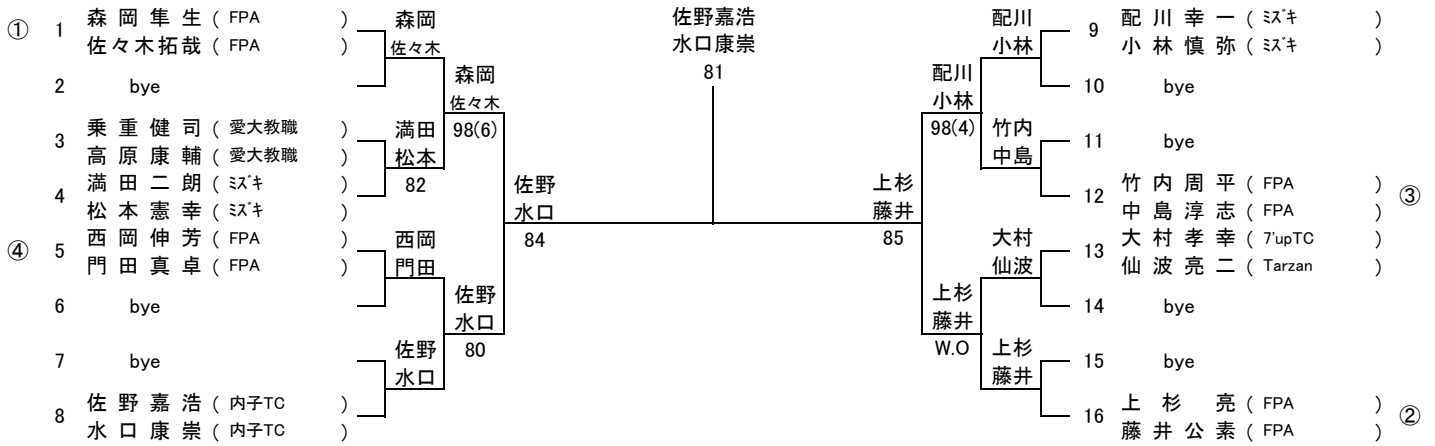

# 第58回 社会人普及ダブルス県大会

## 《男子 初級》

## 《男子 中級》