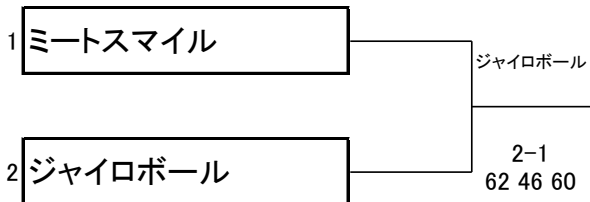

テニス競技年齢別テニス(ミックスダブルス)

予選リーグ (期日 : 平成28年10月30日 会場 : 松山中央公園テニスコート)

A	チーム名	松山LTC チームM	ミートスマイル	新居浜S	勝率	取得セット率	取得ゲーム率	順位
1	松山LTC チームM		1-2 16 16 61	2-1 75 46 75	1-1			2
2	ミートスマイル	2-1 61 61 16		2-1 60 62 57	2-0			1
3	新居浜S	1-2 57 64 57	1-2 06 26 75		0-2			3

B	チーム名	松山LTC チームS	新居浜K	ジャイロボール	土曜ひまわり	勝率	取得セット率	取得ゲーム率	順位
1	松山LTC チームS		0-3 06 46 16	0-3 16 26 56					4
2	新居浜K	3-0 60 64 61			2-1 63 62 06				2
3	ジャイロボール	3-0 61 62 65			3-0 60 60 61				1
4	土曜ひまわり		1-2 36 26 60	0-3 06 06 16					3

順位決定戦

1位 2位