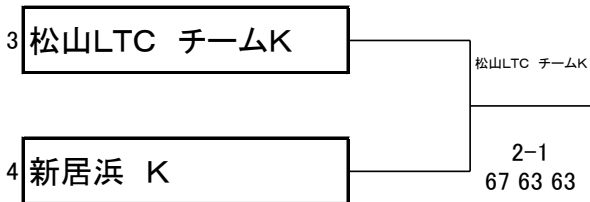

テニス競技年齢別テニス(ミックスダブルス)

予選リーグ (期日 : 平成28年10月30日 会場 : 松山中央公園テニスコート)

A	チーム名	松山LTC チームM	ミートスマイル	新居浜S	勝率	取得セット率	取得ゲーム率	順位
1	松山LTC チームM		1-2 16 16 61	2-1 75 46 75	1-1			2
2	ミートスマイル	2-1 61 61 16		2-1 60 62 57	2-0			1
3	新居浜S	1-2 57 64 57	1-2 06 26 75		0-2			3

B	チーム名	松山LTC チームS	新居浜K	ジャイロボール	土曜ひまわり	勝率	取得セット率	取得ゲーム率	順位
1	松山LTC チームS		0-3 06 46 16	0-3 16 26 56					4
2	新居浜K	3-0 60 64 61			2-1 63 62 06				2
3	ジャイロボール	3-0 61 62 65			3-0 60 60 61				1
4	土曜ひまわり		1-2 36 26 60	0-3 06 06 16					3

順位決定戦

1位 2位

3位 4位

5位 6位