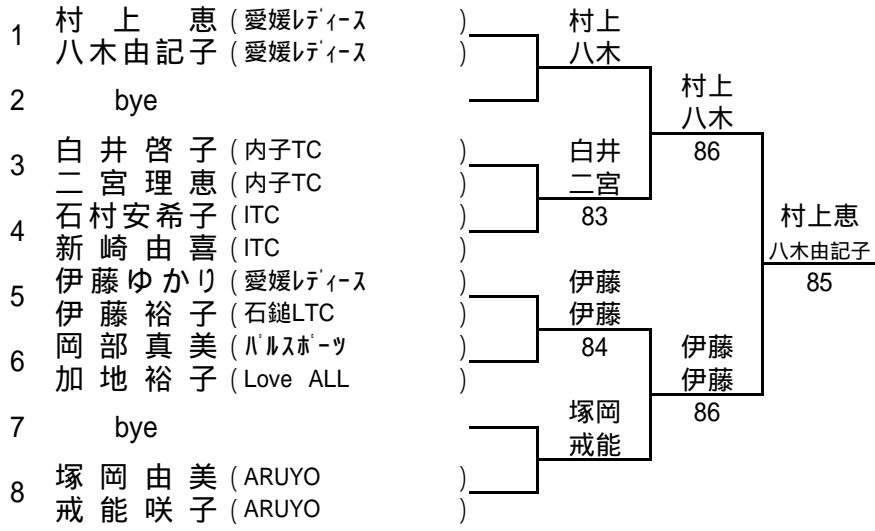

女子 Bクラス

女子 Cクラス

1	村上侑里 (巧庭球塾)	)	井上	)	内田由美
	田中真唯 (巧庭球塾)	)	一色		
2	井上奈美 (ARUYO)	)	82	)	日野ゆり
	一色可奈絵 (ARUYO)	)			
3	瀬川望 (BEST.tt)	)	内田	)	83
	瀬川由美 (BEST.tt)	)	日野		
4	内田由美 (うーさんず)	)	85	)	
	日野ゆり (うーさんず)	)