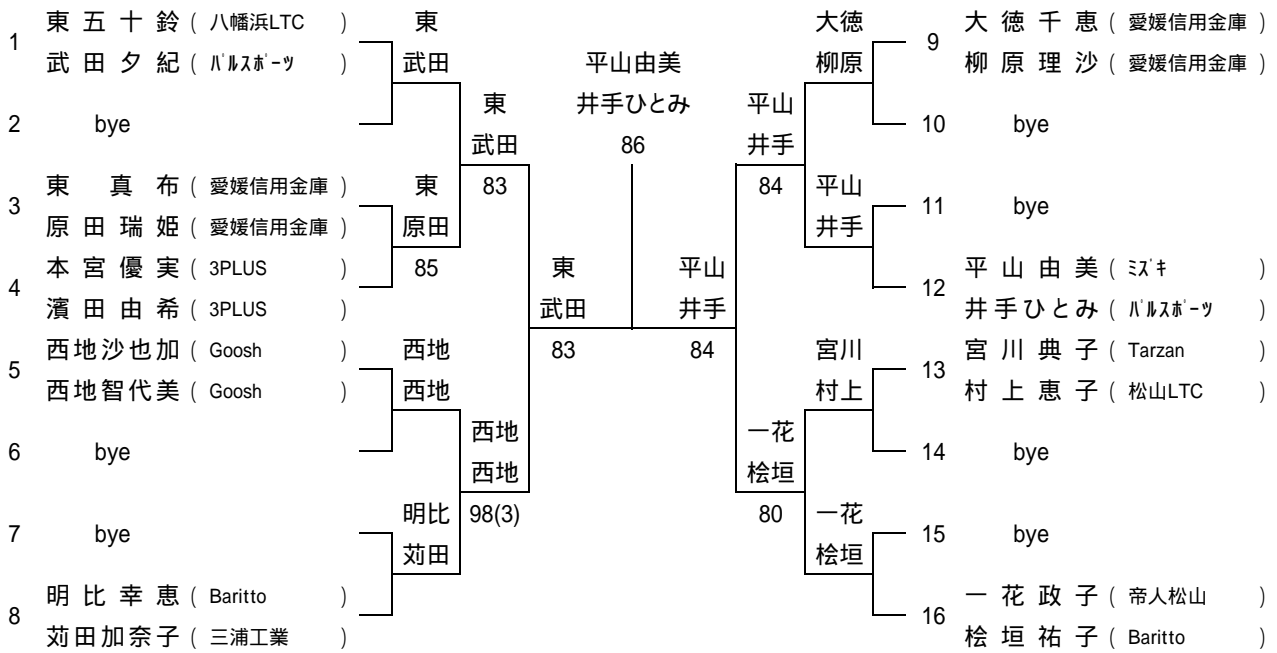

《 女子 一 般 》

《 女子 壮 年 》

			谷友愛子			
	谷友愛子 (3PLUS)	谷友	久保田留里	村瀬		松山順子 (松山LTC)
1	久保田留里 (愛媛レディース)	久保田		竹内	3	山高美奈子 (大洲LTC)
	山田知香 (今治TC)	W.O	98(3)	98(3)		村瀬悦子 (3PLUS)
2	品部朱美 (ISTC)				4	竹内利恵 (3PLUS)