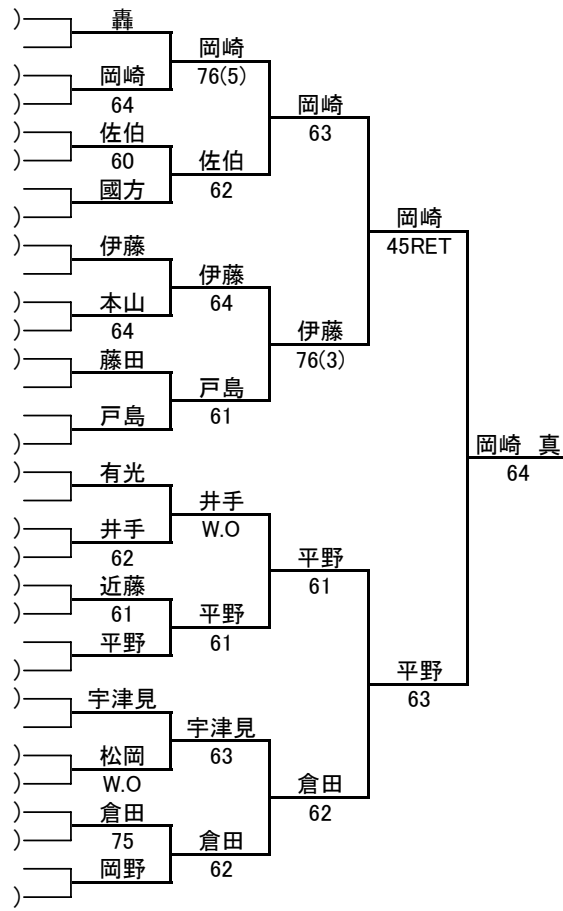

男子 Aクラス

1	八木 佑介 (今治市役所))	八木			
2	bye)		八木		
3	越智 正一 (Love ALL))	越智	60		
4	山内 俊輝 (ITC))	62		八木	
5	近藤 岩男 (Baritto))	近藤		60	
6	本田 和也 (ITC))	76(5)	新田		
7	池内 直之 (RNB))	新田	62		
8	新田 昌弘 (土曜倶楽部))	64			日野
9	戸田 康一 (ISTC))	戸田			61
10	西田 理 (WINNER))	W.O	日野		
11	橋本 克樹 (ミスキ))	日野	64		
12	日野 勇人 (ウインTC))	61		日野	
13	南部 房雄 (松山市役所))	南部		76(5)	
14	平山 大地 (SKDY))	W.O	石橋		
15	岡屋 真一郎 (スマッシュ))	石橋	61		
16	石橋 亮二 (帝人松山))	61			日野勇人
17	村上 龍智 (Baritto))	村上			64
18	濱田 陽介 (Bo'z))	61	村上		
19	篠原 誠治 (新居浜LTC))		W.O		
20	井上 清麻 (松大教職))	W.O		塚岡	
21	芝 中誠 (ウインTC))	白石		60	
22	白石 泰浩 (SKDY))	64	塚岡		
23	川松 宗一郎 (ITC))	塚岡	61		
24	塚岡 武 (県庁TC))	W.O			伊藤
25	頼永 学和 (大洲LTC))	頼永		63	
26	熊本 吉喜 (川之江TC))	75	頼永		
27	天野 司基 (愛媛TTC))	八塚	62		
28	八塚 陽平 (Withdraw))	62		伊藤	
29	亀田 光彦 (宇和島市役所))	武智		62	
30	武智 光治 (ITC))	W.O	伊藤		
31	bye)	伊藤	61		
32	伊藤 貴彦 (Baritto))				

男子 Cクラス

Aゾーン

- ① 1 轟 浩 正 (ミズキ)
- 2 bye
- 3 西 原 和 紀 (7upTC)
- 4 岡 崎 真 (松山LTC)
- 5 青 井 宗 基 (パルスホーツ)
- 6 佐 伯 英 亮 (ITC)
- 7 bye
- ④ 8 國 方 祐 希 (SEA'S)
- 9 伊 藤 達 矢 (石鎚LTC)
- 10 bye
- 11 本 山 宏 一 (ITC)
- 12 兵 頭 勇 (三浦工業)
- 13 藤 田 康 紀 (パルスホーツ)
- 14 bye
- 15 bye
- 16 戸 島 晃 (3PLUS)
- 17 有 光 保 幸 (三浦工業)
- 18 bye
- 19 玉 井 克 明 (県庁TC)
- 20 井 手 一 郎 (ITC)
- 21 近 藤 浩 (東温市テニス協会)
- 22 金 本 勝 人 (松山記念病院)
- 23 bye
- ③ 24 平 野 孔 基 (Finalist)
- 25 宇 津 見 卓 二 (松山市役所)
- 26 bye
- 27 松 岡 寛 (Tarzan)
- 28 白 旗 政 道 (いよぎんTC)
- 29 轟 謙 太 朗 (ウインTC)
- 30 倉 田 知 明 (WINNER)
- 31 bye
- ② 32 岡 野 憲 治 (松大教職)