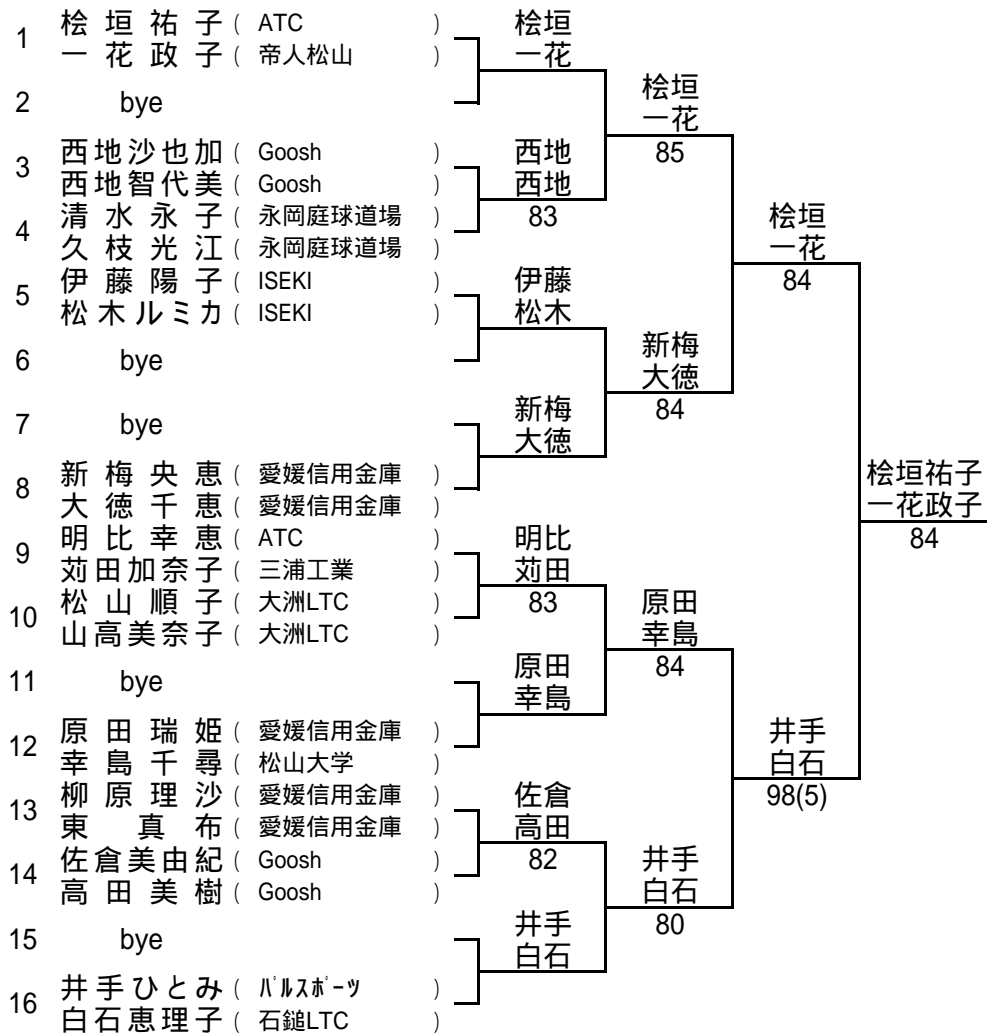

《 女子 A クラス 》

《 女子 B クラス 》

1	伊藤裕子 (永岡庭球道場)	伊藤平野		
	平野恵 (愛媛レディース)			
2	bye		伊藤平野	
3	今井理陽 (松山記念病院)	是澤森	82	
	西川恵美 (Bo'z)			
4	是澤光子 (ITC)	83		伊藤平野
	森有希 (ITC)			
5	谷口恵梨 (北条高)	谷口若江		83
	若江奈央 (北条高)			
6	bye		三谷冲野	
7	bye		W.O.	
8	三谷 札 (巧庭球塾)			
	冲野真奈美 (巧庭球塾)			
9	椿井典子 (7upTC)	椿井 稻荷		
	稻荷あゆみ (フ-AB-1)			
10	bye		村上前澤	
11	bye		86	
12	村上博香 (愛媛レディース)	村上前澤		
	前澤真美 (愛媛レディース)			
13	福積優 (北条高)	福積吉田		村上前澤
	吉田香穂 (北条高)			82
14	bye		豊岡松本	
15	bye		W.O.	
16	豊岡里帆 (巧庭球塾)			
	松本真依 (巧庭球塾)			
17	松本菜緒 (巧庭球塾)	松本村上		
	村上萌花 (巧庭球塾)			
18	bye		松本村上	
19	bye		W.O.	
20	濱田紅葉 (北条高)	濱田江草		
	江草未歩 (北条高)			
21	月原葵 (北条高)	月原浅田		田中田窪
	浅田千佳 (北条高)			83
22	bye		田中田窪	
23	bye		W.O.	
24	田中留美 (ファイアース)	田中田窪		
	田窪真弓 (SSC)			
25	岡本昌子 (北条高)	岡本冲野		玉井山本
	河野亜梨佐 (北条高)			83
26	bye		猪熊松原	
27	bye		W.O.	
28	猪熊和代 (ARUYO)	猪熊松原		
	松原直子 (ARUYO)			
29	高橋一華 (北条高)	戒能熊本		玉井山本
	西原みずは (北条高)			80
30	戒能咲子 (ARUYO)	W.O.		
	熊本実紀 (松山市役所)			
31	bye		玉井山本	
32	玉井由美子 (ISEKI)		86	
	山本佳奈 (愛大教職)			