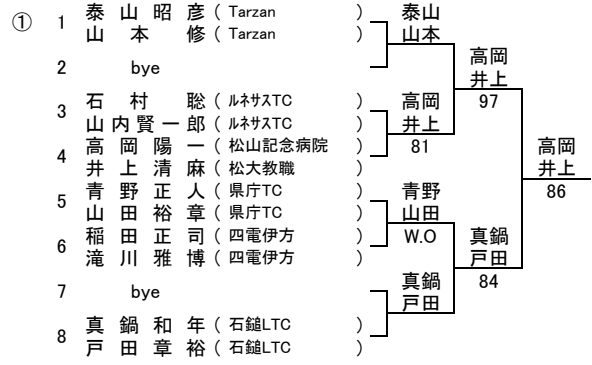

第52回 社会人普及ダブルス県大会

《男子 初級》

《男子 中級》

《女子 初級》

《女子 中級》

		1 廣瀬 紀子 山内 万里	2 猪熊 和代 田野岡 弥希	3 玉乃井 栄子 坂本 好子	勝敗	順位
1	廣瀬 紀子 (愛媛レディース)				1-1	2
	山内 万里 (東予LTC)					
2	猪熊 和代 (ARUYO)	48			0-2	3
	田野岡 弥希 (ARUYO)					
3	玉乃井 栄子 (愛媛レディース)	82	81		2-0	1
	坂本 好子 (津島清流TC)					