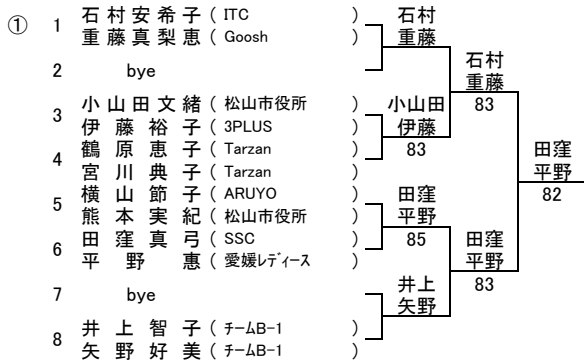

第52回 社会人普及ダブルス県大会

《男子 初級》

《男子 中級》

《女子 初級》

《女子 中級》

		1 廣瀬 紀子 山内 万里	2 猪熊 和代 田野岡 弥希	3 玉乃井 栄子 坂本 好子	勝敗	順位
1	廣瀬 紀子 (愛媛レディース)				1-1	2
	山内 万里 (東予LTC)					
2	猪熊 和代 (ARUYO)	48			0-2	3
	田野岡 弥希 (ARUYO)					
3	玉乃井 栄子 (愛媛レディース)	82	81		2-0	1
	坂本 好子 (津島清流TC)					