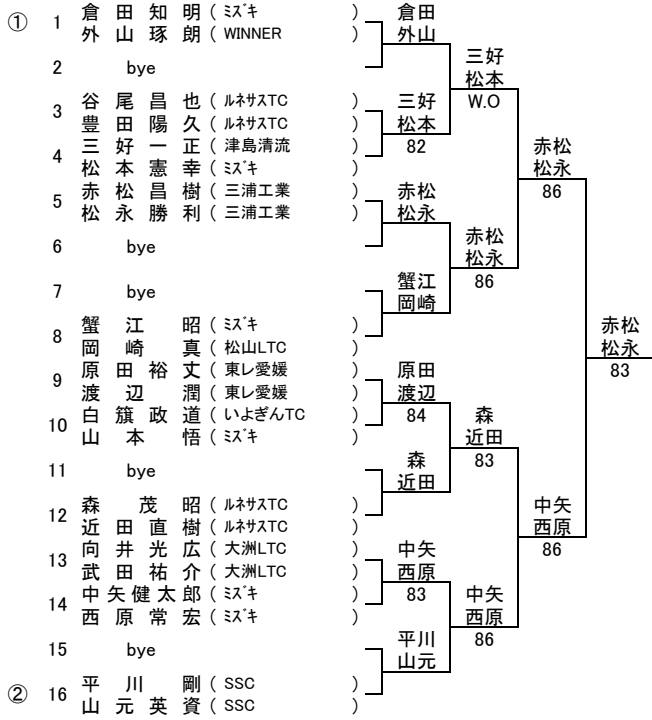

第52回 社会人普及ダブルス県大会

《男子 初級》

《男子 中級》

《女子 初級》

《女子 中級》

		1 廣瀬 紀子 山内 万里	2 猪熊 和代 田野岡 弥希	3 玉乃井 栄子 坂本 好子	勝敗	順位
1	廣瀬 紀子 (愛媛レディース)				1-1	2
	山内 万里 (東予LTC)					
2	猪熊 和代 (ARUYO)	48			0-2	3
	田野岡 弥希 (ARUYO)					
3	玉乃井 栄子 (愛媛レディース)	82	81		2-0	1
	坂本 好子 (津島清流TC)					