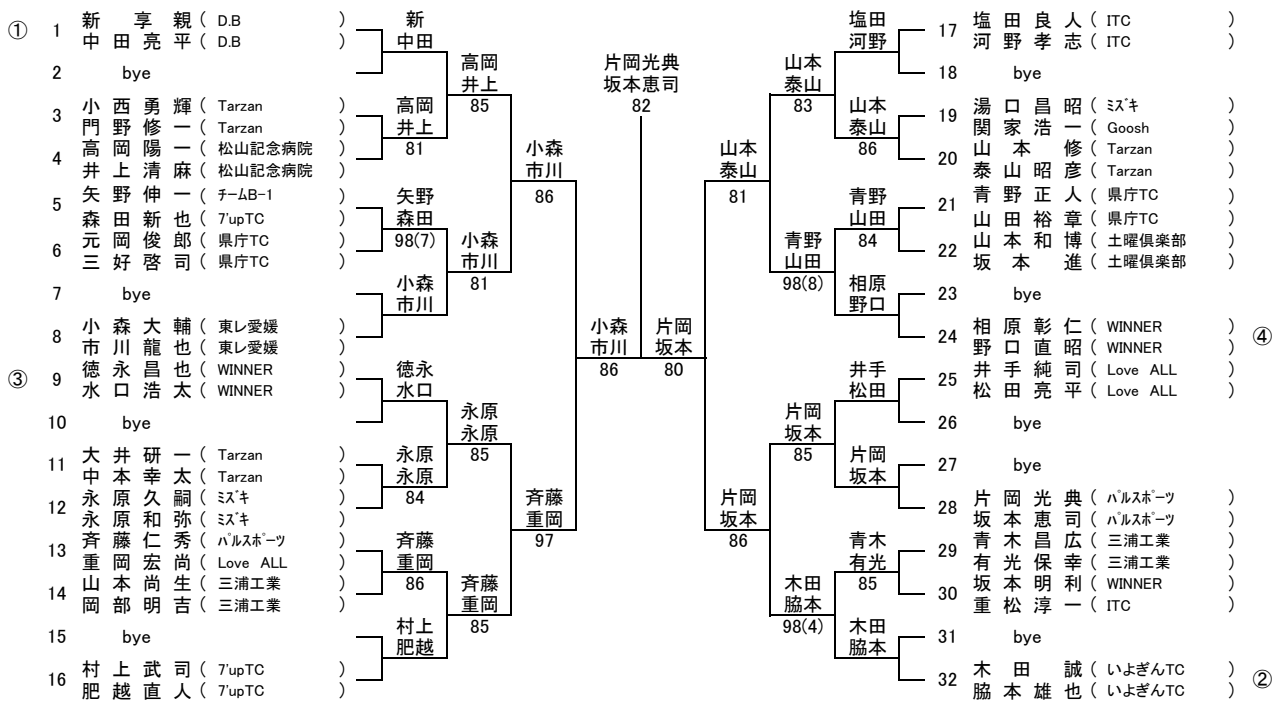

第52回 社会人普及ダブルス中予地区大会

< 男子中級 >

< 男子初級 >

第52回 社会人普及ダブルス中予地区大会

< 女子中級 >

1	猪熊和代 (ARUYO))	福井史江
	田野岡弥希 (ARUYO))	稲荷あゆみ
2	福井史江 (予-4B-1))	80
	稲荷あゆみ (予-4B-1))	

< 女子初級 >

①	1	宮川典子 (Tarzan))	宮川	
		鶴原恵子 (Tarzan))	鶴原	
	2	bye)		
	3	新美由紀 (D.B))	石村	石村
		小田原智子 (D.B))	重藤	重藤
	4	石村安希子 (ITC))	83	81
		重藤真梨恵 (Goosh))		
	5	横山節子 (ARUYO))	横山	
		熊本実紀 (松山市役所))	熊本	
	6	bye)		
	7	bye)	矢野	矢野
)	井上	井上
	8	矢野好美 (予-4B-1))	83	83
		井上智子 (予-4B-1))		