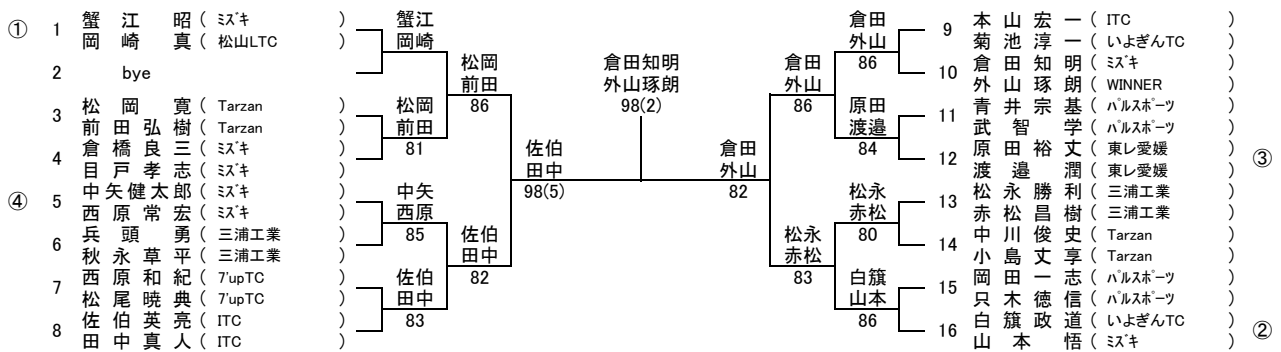

第52回 社会人普及ダブルス中予地区大会

< 男子中級 >

< 男子初級 >

第52回 社会人普及ダブルス中予地区大会

< 女子中級 >

1	猪熊和代 (ARUYO))	福井史江
	田野岡弥希 (ARUYO))	稲荷あゆみ
2	福井史江 (予-4B-1))	80
	稲荷あゆみ (予-4B-1))	

< 女子初級 >

①	1	宮川典子 (Tarzan))	宮川	
		鶴原恵子 (Tarzan))	鶴原	
	2	bye)		
	3	新美由紀 (D.B))	石村	石村
		小田原智子 (D.B))	重藤	重藤
	4	石村安希子 (ITC))	83	81
		重藤真梨恵 (Goosh))		
	5	横山節子 (ARUYO))	横山	
		熊本実紀 (松山市役所))	熊本	
	6	bye)		
	7	bye)	矢野	矢野
)	井上	井上
	8	矢野好美 (予-4B-1))	83	83
		井上智子 (予-4B-1))		