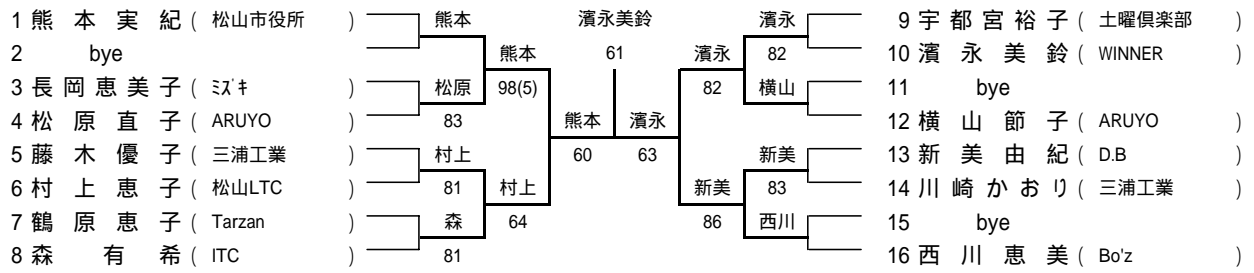

女子 初級

女子 中級

(女子初級は東予・南予地区エントリー状況から、全選手が県大会出場)