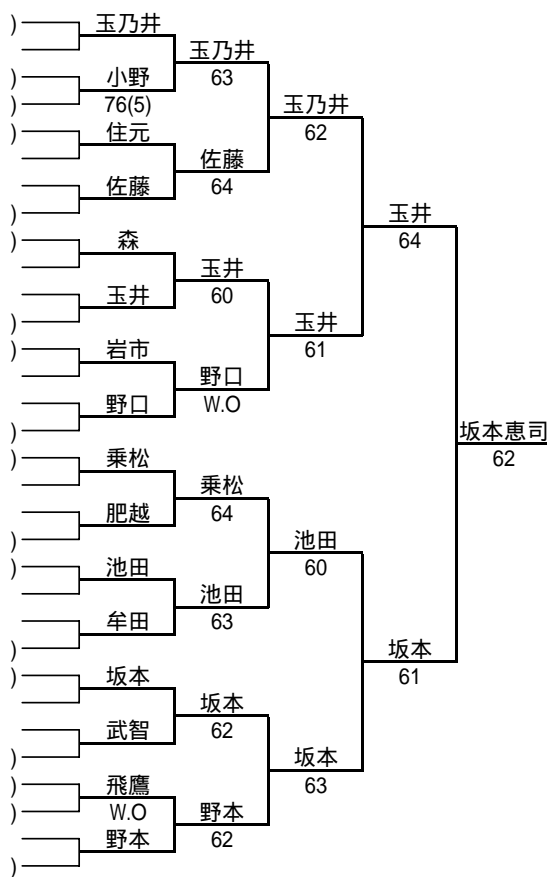

Bゾーン

- 33 玉 乃 井 亮 太 (SEA'S)
- 34 bye
- 35 小 野 剛 (新居浜市役所)
- 36 高 井 康 平 (東温高)
- 37 住 元 巧 (スマッシュ)
- 38 bye
- 39 bye
- 40 佐 藤 靖 則 (住友クラブ)
- 41 森 浩 (土曜倶楽部)
- 42 bye
- 43 bye
- 44 玉 井 亨 (SEA'S)
- 45 岩 市 直 也 (東温高)
- 46 bye
- 47 bye
- 48 野 口 直 昭 (WINNER)
- 49 乗 松 俊 哉 (東温高)
- 50 bye
- 51 bye
- 52 肥 越 直 人 (7upTC)
- 53 池 田 一 平 (SEA'S)
- 54 bye
- 55 bye
- 56 牟 田 浩 一 (ウイングTC)
- 57 坂 本 恵 司 (ハルスホーツ)
- 58 bye
- 59 bye
- 60 武 智 直 樹 (すぬま)
- 61 岸 国 男 (ミズキ)
- 62 飛 鷹 慎 也 (川之江TC)
- 63 bye
- 64 野 本 将 矢 (愛媛TTC)