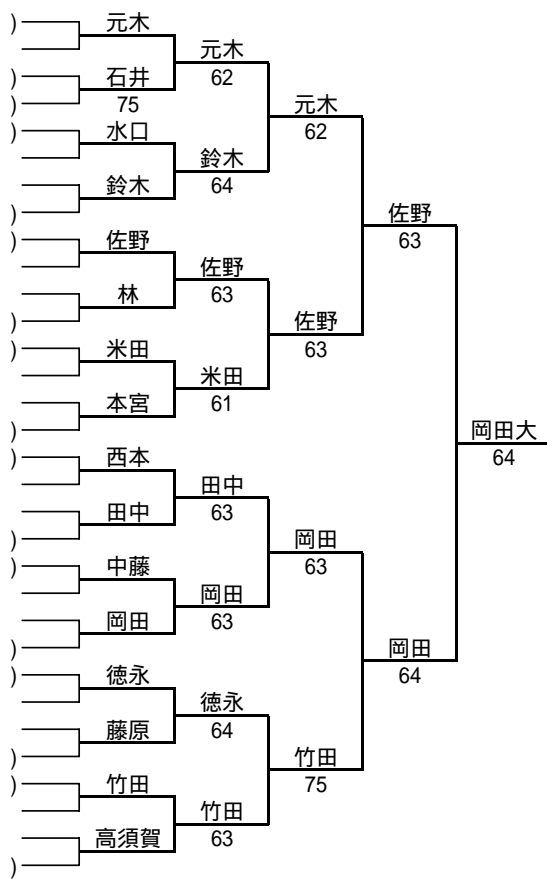

男子 Bクラス

Aゾーン

- 1 元 木 雄 己 (ウイングTC)
- 2 bye
- 3 宮 川 史 人 (SKDY)
- 4 石 井 宏 佳 (東温高)
- 5 水 口 浩 太 (Freedom)
- 6 bye
- 7 bye
- 8 鈴 木 雄 大 (東温高)
- 9 佐 野 嘉 浩 (内子TC)
- 10 bye
- 11 bye
- 12 林 徹 太 郎 (住友クラブ)
- 13 米 田 寛 太 郎 (SEA'S)
- 14 bye
- 15 bye
- 16 本 宮 寿 夫 (土曜倶楽部)
- 17 西 本 雅 人 (新居浜市役所)
- 18 bye
- 19 bye
- 20 田 中 貴 大 (東温高)
- 21 中 藤 逸 輝 (SEA'S)
- 22 bye
- 23 bye
- 24 岡 田 大 (愛媛TTC)
- 25 徳 永 昌 也 (WINNER)
- 26 bye
- 27 bye
- 28 藤 原 正 徳 (ウイングTC)
- 29 竹 田 貴 裕 (ISEKI)
- 30 bye
- 31 bye
- 32 高 須 賀 敏 明 (スマッシュ)