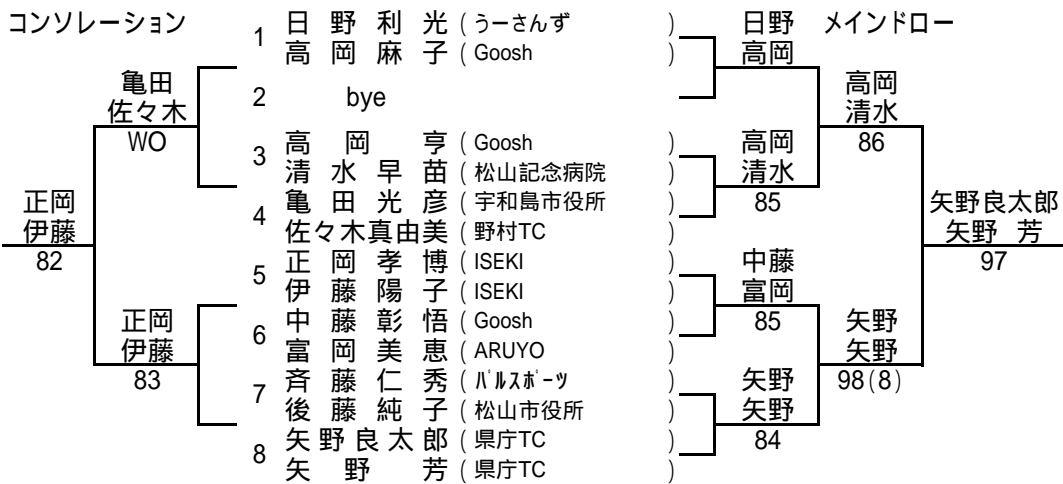

30歳代

40歳代

		1	2	3	勝敗	順位
		中山景示 (TEAM20S)	坂本恵司 (ハルスホーツ)	玉木武司 (県教職員)		
1	坂本好子 (津島清流)		97	86	2-0	1
2	佐々木晶子 (うーさんず)	79		97	1-1	2
3	玉井由美子 (ISEKI)	68	79		0-2	3

50歳代

		1	2	3	勝敗	順位
		竹内茂雄 (津島清流)	加藤昭夫 (ファイヤース)	bye		
1	船田真由美 (津島清流)		68		0	2
2	堀田豊子 (ファイヤース)	86			1	1
3	bye					