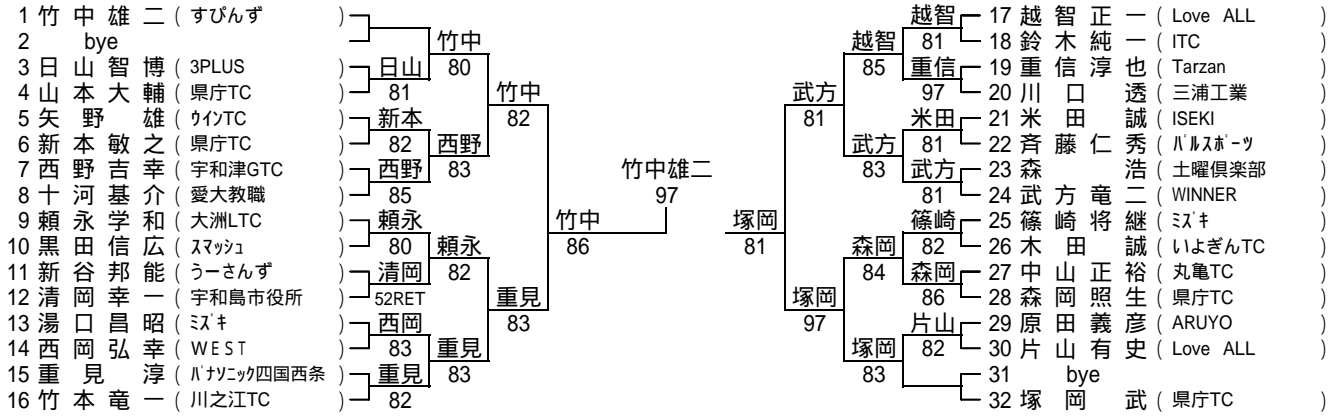

男子35才以上シングルス

男子45才以上シングルス

男子55才以上シングルス

男子60才以上シングルス

男子65才以上シングルス

女子40才以上シングルス